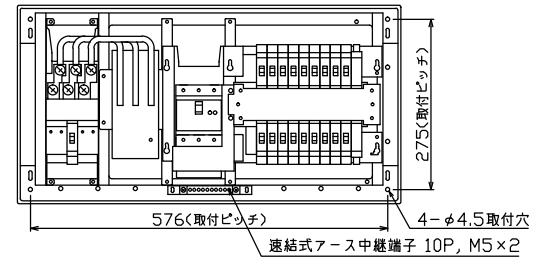

配線孔寸法図(//部開口)

端子台：最大入線容量 38mm² 150A 端子ねじM8

1φ3W リミッタスペース付
(リミッター用電線22mm²同梱)

主幹 ELB 3P 75AF BC 5.0kA
30mA高速形 単3中性線欠相保護付

分岐 MCB 2P 30AF BC 2.5kA
コード短絡保護機能付

⑱回路：IHクッキングヒーター用配線用遮断器

Ⓐ回路：エコキュート用配線用遮断器
(電気温水器用)

エコキュート用遮断器	リミッター スペース (木板)	主閉閉器 漏電遮断器	一次送り回路	分岐開閉器数			増回路 スペース	付属機器取付 スペース (木板)	分電盤定格	キャビネット仕様		日付	名称	面	担当
安全ブレーカ 2P2E (200V)	30A	3P2E	P E A	安全ブレーカ 2P1E 20A	安全ブレーカ 2P2E 20A	安全ブレーカ 2P2E 30A (IH用)	2	(175×75)	75A	形式 露出・半埋込兼用形	材質 難燃性合成樹脂 (自己消火性)	色彩 マンセル 8GY9,7/0,2	整理 番号 品名 品番		
BC-2NA	有	75A	-	14	3	1							住宅用分電盤		
		GBU-73:1HKC		BC-1NA	BC-2NA	BC-2NA							NYLG37182IB3		
													(エコキュート・IHクッキングヒーター用)		