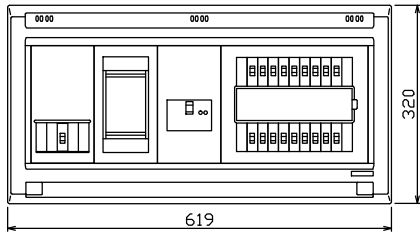

配線孔寸法図(//部開口)

端子台：最大入線容量 38mm² 150A 端子ねじM8

1φ3W リミッタスペース付
(リミッター用電線22mm²同梱)

主幹 ELB 3P 75AF BC 5.0kA
30mA高速形 単3中性線欠相保護付

分岐 MCB 2P 30AF BC 2.5kA
コード短絡保護機能付

⑱回路：IHクッキングヒーター用配線用遮断器

Ⓐ回路：エコキュート用配線用遮断器
(電気温水器用)

エコキュート用遮断器	リミッター スペース (木板)	主閉閉器 漏電遮断器	一次送り回路	分岐開閉器数			増回路 スペース	付属機器取付 スペース (木板)	分電盤定格	キャビネット仕様		日付	名称	面	担当
安全ブレーカ 2P2E (200V)	30A	3P2E	P E A	安全ブレーカ 2P1E 20A	安全ブレーカ 2P2E 20A	安全ブレーカ 2P2E 30A (IH用)	2	(175×75)	75A	形式 露出・半埋込兼用形	材質 難燃性合成樹脂 (自己消火性)	色彩 マンセル 8GY9,7/0,2	整理 番号 品名 品番		
BC-2NA	有	75A	-	14	3	1							住宅用分電盤		
		GBU-73:1HKC		BC-1NA	BC-2NA	BC-2NA							NYLG37182IB3		
													(エコキュート・IHクッキングヒーター用)		