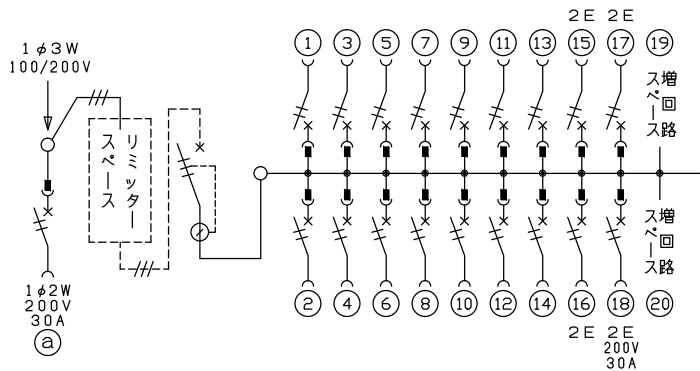

配線孔寸法図(//部開口)

端子台：最大入線容量 38mm² 150A 端子ねじM8

1φ3W リミッタスペース付
(リミッター用電線22mm²同梱)

主幹 ELB 3P 75AF BC 5.0kA
30mA高速形 単3中性線欠相保護付

分岐 MCB 2P 30AF BC 2.5kA
コード短絡保護機能付

⑱回路：IHクッキングヒーター用配線用遮断器

Ⓐ回路：エコキュート用配線用遮断器
(電気温水器用)

エコキュート用遮断器	リミッター スペース (木板)	主閉閉器 漏電遮断器	一次送り回路	分岐開閉器数			増回路 スペース	付属機器取付 スペース (木板)	分電盤定格	キャビネット仕様		日付	名称	面	担当
安全ブレーカ 2P2E (200V)	30A	3P2E	P E A	安全ブレーカ 2P1E 20A	安全ブレーカ 2P2E 20A	安全ブレーカ 2P2E 30A (IH用)	2	(175×75)	75A	形式 露出・半埋込兼用形	材質 難燃性合成樹脂 (自己消火性)	色彩 マンセル 8GY9,7/0,2	整理 番号 品名 品番		
BC-2NA	有	75A	-	14	3	1							住宅用分電盤		
		GBU-73:1HKC		BC-1NA	BC-2NA	BC-2NA							NYLG37182IB3		
													(エコキュート・IHクッキングヒーター用)		