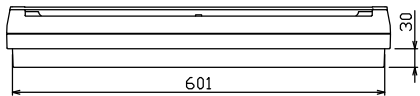

配線孔寸法図(//部開口)

端子台：最大入線容量 38mm² 150A 端子ねじM8

1φ3W リミッタスペース付
(リミッター用電線22mm²同梱)

主幹 ELB 3P 75AF BC 5.0kA
30mA高速形 単3中性線欠相保護付

分岐 MCB 2P 30AF BC 2.5kA
コード短絡保護機能付

⑱回路：IHクッキングヒーター用配線用遮断器

Ⓐ回路：エコキュート用配線用遮断器
(電気温水器用)

エコキュート用遮断器	リミッター スペース (木板)	主閉閉器 漏電遮断器	一次送り回路	分岐開閉器数			増回路 スペース	付属機器取付 スペース (木板)	分電盤定格	キャビネット仕様		日付	名称	面	担当
安全ブレーカ 2P2E (200V)	30A	3P2E	P E A	安全ブレーカ 2P1E 20A	安全ブレーカ 2P2E 20A	安全ブレーカ 2P2E 30A (IH用)	2	(175×75)	75A	形式 露出・半埋込兼用形	材質 難燃性合成樹脂 (自己消火性)	色彩 マンセル 8GY9,7/0,2	整理 番号 品名 品番		
BC-2NA	有	75A	-	14	3	1							住宅用分電盤		
		GBU-73:1HKC		BC-1NA	BC-2NA	BC-2NA							NYLG37182IB3		
													(エコキュート・IHクッキングヒーター用)		