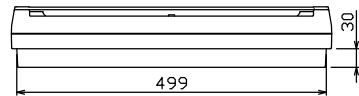

配線孔寸法図(//部開口)

1φ3W リミッタースペース付
(リミッター用電線22mm²同梱)
主幹) ELB 3P 75AF BC 5.0kA
30mA高速形 単3中性線欠相保護付
分岐) MCB 2P 30AF BC 2.5kA
コード短絡保護機能付

リミッター スペース (木板) (175×75) 有	主閉閉器		分岐閉閉器数			付属機器取付 スペース (木板) (175×75)	分電盤定格 定格電流	キャビネット仕様		日付	名称	面	担当
	漏電遮断器	一次送り回路	安全ブレーカ	安全ブレーカ	増回路 スペース			形式	材質				
	3P2E	P E A	2P1E 20A	安全ブレーカ 2P2E 20A	P E A		75 A	露出・半埋込兼用形	難燃性合成樹脂 (自己消火性)	マンセル 8GY9,7/0,2	整理 番号		
	75 A	-	1 4	4	2						住宅用分電盤		
	GBU-73:1HKC		BC-1NA	BC-2NA							品名		
											品番		