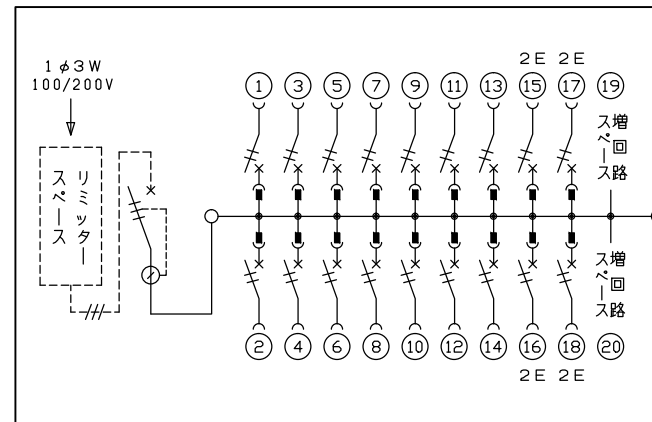

配線孔寸法図(//部開口)

1φ3W リミッタースペース付
(リミッター用電線22mm²同梱)
主幹) ELB 3P 75AF BC 5.0kA
30mA高速形 単3中性線欠相保護付
分岐) MCB 2P 30AF BC 2.5kA
コード短絡保護機能付

リミッター スペース (木板) (175×75) 有	主閉閉器		分岐閉閉器数			付属機器取付 スペース (木板) (175×75)	分電盤定格 定格電流	キャビネット仕様		日付	名称	面	担当
	漏電遮断器	一次送り回路	安全ブレーカ	安全ブレーカ	増回路 スペース			形式	材質				
	3P2E	P E A	2P1E 20A	安全ブレーカ 2P2E 20A	P E A		75 A	露出・半埋込兼用形	難燃性合成樹脂 (自己消火性)	マンセル 8GY9,7/0,2	整理 番号		
	75 A	-	1 4	4	2						住宅用分電盤		
	GBU-73:1HKC		BC-1NA	BC-2NA							品名		
											品番		