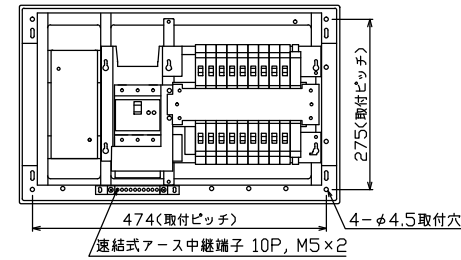

配線孔寸法図(//部開口)

1φ3W リミッタースペース付
(リミッター用電線22mm²同梱)
主幹) ELB 3P 75AF BC 5.0kA
30mA高速形 単3中性線欠相保護付
分岐) MCB 2P 30AF BC 2.5kA
コード短絡保護機能付

リミッター スペース (木板) (175×75) 有	主閉閉器		分岐閉閉器数			付属機器取付 スペース (木板) (175×75)	分電盤定格 定格電流	キャビネット仕様		日付	名称	面	担当
	漏電遮断器	一次送り回路	安全ブレーカ	安全ブレーカ	増回路 スペース			形式	材質				
	3P2E	P E A	2P1E 20A	安全ブレーカ 2P2E 20A	P E A		75 A	露出・半埋込兼用形	難燃性合成樹脂 (自己消火性)	マンセル 8GY9,7/0,2	整理 番号		
	75 A	-	1 4	4	2						住宅用分電盤		
	GBU-73:1HKC		BC-1NA	BC-2NA							品名		
											品番		