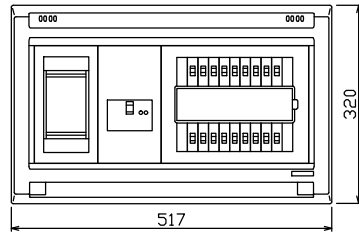

配線孔寸法図(//部開口)

1φ3W リミッタースペース付
(リミッター用電線22mm²同梱)
主幹) ELB 3P 75AF BC 5.0kA
30mA高速形 単3中性線欠相保護付
分岐) MCB 2P 30AF BC 2.5kA
コード短絡保護機能付

リミッター スペース (木板) (175×75) 有	主閉閉器		分岐閉閉器数			付属機器取付 スペース (木板) (175×75)	分電盤定格 定格電流	キャビネット仕様		日付	名称	面	担当
	漏電遮断器	一次送り回路	安全ブレーカ	安全ブレーカ	増回路 スペース			形式	材質				
	3P2E	P E A	2P1E 20A	安全ブレーカ 2P2E 20A	P E A		75 A	露出・半埋込兼用形	難燃性合成樹脂 (自己消火性)	マンセル 8GY9,7/0,2	整理 番号		
	75 A	-	1 4	4	2						住宅用分電盤		
	GBU-73:1HKC		BC-1NA	BC-2NA							品名		
											品番		