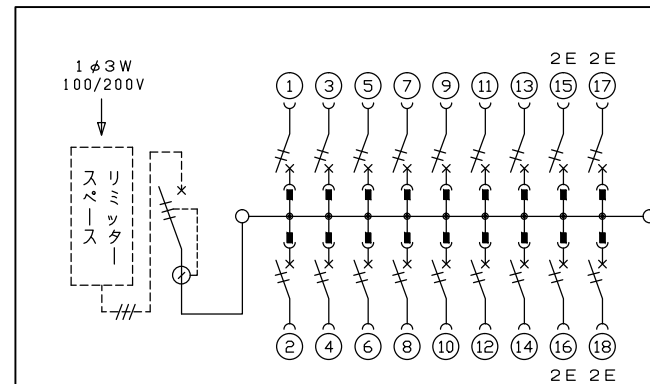

配線孔寸法図(//部開口)

1φ3W リミッタースペース付
(リミッター用電線22mm²同梱)
主幹) ELB 3P 75AF BC 5.0kA
30mA高速形 単3中性線欠相保護付
分岐) MCB 2P 30AF BC 2.5kA
コード短絡保護機能付

リミッター スペース (木板) (175×75) 有	主開閉器	一次送り回路	分岐開閉器数			増回路 スペース	付属機器取付 スペース (175×75)	分電盤定格		キャビネット仕様		日付	名称	面	担当
	漏電遮断器	安全ブレーカ	安全ブレーカ	増回路 スペース	増回路 スペース			増回路 スペース	増回路 スペース	増回路 スペース	増回路 スペース				
GBU-73:1HKC	3P2E	P E A	2P1E 20A	2P2E 20A	P E A	-	-	75 A	形式	露出・半埋込兼用形	1/8 (A3基準)	整理 番号	住宅用分電盤	品番	NYLG3718
75 A	-	-	14	4	-	-	-	材質	難燃性合成樹脂 (自己消火性)	色彩	マンセル 8GY9,7/0,2	品名			