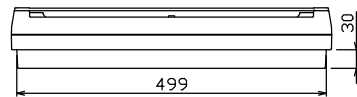

配線孔寸法図(//部開口)

1φ3W リミッタースペース付
(リミッター用電線22mm²同梱)
主幹) ELB 3P 75AF BC 5.0kA
30mA高速形 単3中性線欠相保護付
分岐) MCB 2P 30AF BC 2.5kA
コード短絡保護機能付

リミッター スペース (木板) (175×75) 有	主開閉器	一次送り回路	分岐開閉器数			増回路 スペース	付属機器取付 スペース (175×75)	分電盤定格		キャビネット仕様		日付	名称	面	担当
	漏電遮断器	安全ブレーカ	安全ブレーカ	増回路 スペース	増回路 スペース			増回路 スペース	増回路 スペース	増回路 スペース	増回路 スペース				
GBU-73:1HKC	3P2E	P E A	2P1E 20A	2P2E 20A	P E A	-	-	75 A	形式	露出・半埋込兼用形	1/8 (A3基準)	整理 番号	住宅用分電盤	品番	NYLG3718
75 A	-	-	14	4	-	-	-	材質	難燃性合成樹脂 (自己消火性)	色彩	マンセル 8GY9,7/0,2	品名			