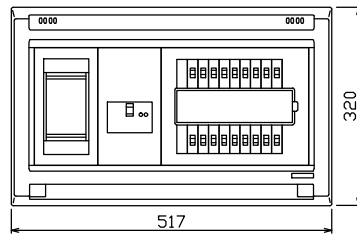

配線孔寸法図(//部開口)

1φ3W リミッタースペース付
(リミッター用電線22mm²同梱)
主幹) ELB 3P 75AF BC 5.0kA
30mA高速形 単3中性線欠相保護付
分岐) MCB 2P 30AF BC 2.5kA
コード短絡保護機能付

リミッター スペース (木板) (175×75) 有	主開閉器	一次送り回路	分岐開閉器数			増回路 スペース	付属機器取付 スペース (175×75)	分電盤定格		キャビネット仕様		日付	名称	面	担当
	漏電遮断器	安全ブレーカ	安全ブレーカ	増回路 スペース	増回路 スペース			増回路 スペース	増回路 スペース	増回路 スペース	増回路 スペース				
GBU-73:1HKC	3P2E	P E A	2P1E 20A	2P2E 20A	P E A	-	-	75 A	形式	露出・半埋込兼用形	1/8 (A3基準)	整理 番号	住宅用分電盤	品番	NYLG3718
75 A	-	-	14	4	-	-	-	材質	難燃性合成樹脂 (自己消火性)	色彩	マンセル 8GY9,7/0,2	品名			