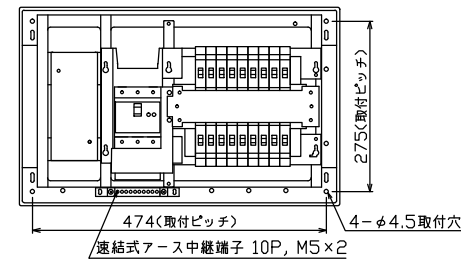

配線孔寸法図(//部開口)

1φ3W リミッタースペース付
(リミッター用電線22mm²同梱)
主幹) ELB 3P 75AF BC 5.0kA
30mA高速形 単3中性線欠相保護付
分岐) MCB 2P 30AF BC 2.5kA
コード短絡保護機能付

リミッター スペース (木板) (175×75) 有	主開閉器	一次送り回路	分岐開閉器数			増回路 スペース	付属機器取付 スペース (175×75)	分電盤定格		キャビネット仕様		日付	名称	面	担当
	漏電遮断器	安全ブレーカ	安全ブレーカ	増回路 スペース	増回路 スペース			増回路 スペース	増回路 スペース	増回路 スペース	増回路 スペース				
GBU-73:1HKC	3P2E	P E A	2P1E 20A	2P2E 20A	P E A	-	-	75 A	形式	露出・半埋込兼用形	1/8 (A3基準)	整理 番号	住宅用分電盤	品番	NYLG3718
75 A	-	-	14	4	-	-	-	材質	難燃性合成樹脂 (自己消火性)	色彩	マンセル 8GY9,7/0,2	品名			