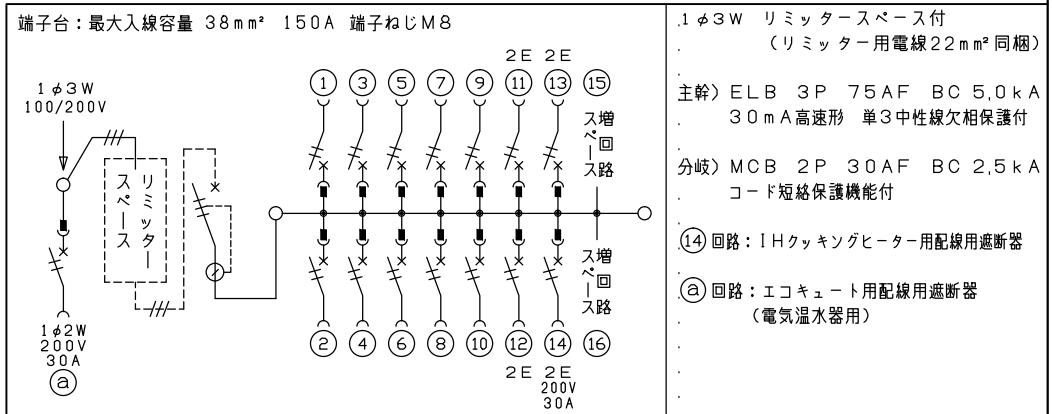

配線孔寸法図(//部開口)

エコキュート用遮断器	リミッタースペース (木板)	主閉閉器	一次送り回路	分岐開閉器数			付属機器取付スペース (木板)	分電盤定格	キャビネット仕様		日付	名称	面	担当
安全ブレーカ 2P2E (200V)	30A	漏電遮断器 3P2E	P E A	安全ブレーカ 2P1E 20A	安全ブレーカ 2P2E 20A	安全ブレーカ 2P2E 30A (200V) (IH用)	増回路スペース	75A	形式 露出・半埋込兼用形	材質 難燃性合成樹脂 (自己消火性)	1/8 (A3基準)	整理番号		
BC-2NA	有	75A	-	10	3	1	2		色彩 マンセル 8GY9,7/0,2	近藤 羽生 吉 長力	承認 検図 設計 製図	品名	住宅用分電盤	
		GBU-73:1HKC		BC-1NA	BC-2NA	BC-2NA				内外電機株式会社		品番	NYLG37142IB3	
													(エコキュート・IHクッキングヒーター用)	