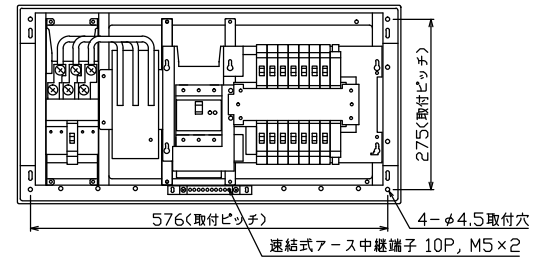

配線孔寸法図(//部開口)

エコキュート用遮断器	リミッタースペース (木板)	主閉閉器	一次送り回路	分岐開閉器数			付属機器取付スペース (木板)	分電盤定格	キャビネット仕様		日付	名称	面	担当
安全ブレーカ 2P2E (200V)	30A	漏電遮断器 3P2E	P E A	安全ブレーカ 2P1E 20A	安全ブレーカ 2P2E 20A	安全ブレーカ 2P2E 30A (200V) (IH用)	増回路スペース	75A	形式 露出・半埋込兼用形	材質 難燃性合成樹脂 (自己消火性)	1/8 (A3基準)	整理番号		
BC-2NA	有	75A	-	10	3	1	2		色彩 マンセル 8GY9,7/0,2	近藤 羽生 吉 長力	承認 検図 設計 製図	品名	住宅用分電盤	
		GBU-73:1HKC		BC-1NA	BC-2NA	BC-2NA				内外電機株式会社		品番	NYLG37142IB3	
													(エコキュート・IHクッキングヒーター用)	