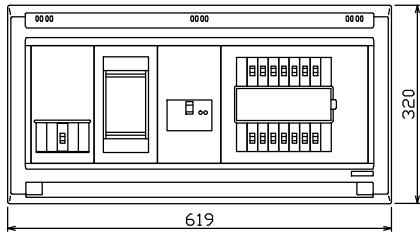

配線孔寸法図(//部開口)

エコキュート用遮断器	リミッタースペース (木板)	主閉閉器	一次送り回路	分岐開閉器数			付属機器取付スペース (木板)	分電盤定格	キャビネット仕様		日付	名称	面	担当
安全ブレーカ 2P2E (200V)	30A	漏電遮断器 3P2E	P E A	安全ブレーカ 2P1E 20A	安全ブレーカ 2P2E 20A	安全ブレーカ 2P2E 30A (200V) (IH用)	増回路スペース	75A	形式 露出・半埋込兼用形	材質 難燃性合成樹脂 (自己消火性)	1/8 (A3基準)	整理番号		
BC-2NA	有	75A	-	10	3	1	2		色彩 マンセル 8GY9,7/0,2	近藤 羽生 吉 長力	承認 検図 設計 製図	品名	住宅用分電盤	
		GBU-73:1HKC		BC-1NA	BC-2NA	BC-2NA				内外電機株式会社		品番	NYLG37142IB3	
													(エコキュート・IHクッキングヒーター用)	