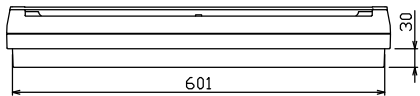

配線孔寸法図(//部開口)

エコキュート用遮断器	リミッタースペース (木板)	主閉閉器	一次送り回路	分岐開閉器数			付属機器取付スペース (木板)	分電盤定格	キャビネット仕様		日付	名称	面	担当
安全ブレーカ 2P2E (200V)	30A	漏電遮断器 3P2E	P E A	安全ブレーカ 2P1E 20A	安全ブレーカ 2P2E 20A	安全ブレーカ 2P2E 30A (200V) (IH用)	増回路スペース	75A	形式 露出・半埋込兼用形	材質 難燃性合成樹脂 (自己消火性)	1/8 (A3基準)	整理番号		
BC-2NA	有	75A	-	10	3	1	2		色彩 マンセル 8GY9,7/0,2	近藤 羽生 吉 長力	承認 検図 設計 製図	品名	住宅用分電盤	
		GBU-73:1HKC		BC-1NA	BC-2NA	BC-2NA				内外電機株式会社		品番	NYLG37142IB3	
													(エコキュート・IHクッキングヒーター用)	