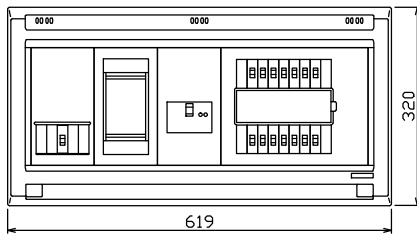

配線孔寸法図(//部開口)

エコキュート用遮断器	リミッタースペース (木板)	主閉閉器	一次送り回路	分岐開閉器数			付属機器取付スペース (木板)	分電盤定格	キャビネット仕様	日付	名称	面	担当
安全ブレーカ 2P2E (200V)	20A	漏電遮断器 3P2E	P E A	安全ブレーカ 2P1E 20A	安全ブレーカ 2P2E 20A	安全ブレーカ 2P2E 30A (200V) (IH用)	増回路スペース	定格電流 75A	形式 露出・半埋込兼用形	承認 検図 設計 製図	整理番号		
20A BC-2NA	有	75A	-	10	3	1	2		材質 難燃性合成樹脂 (自己消火性)	近藤 羽生 吉 長力	品名	住宅用分電盤	
		GBU-73:1HKC		BC-1NA	BC-2NA	BC-2NA			色彩 マンセル 8GY9,7/0,2	内外電機株式会社	品番	NYLG37142IB2	
												(エコキュート・IHクッキングヒーター用)	