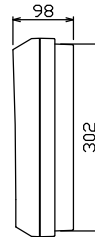

配線孔寸法図(//部開口)

エコキュート用遮断器	リミッタースペース (木板)	主閉閉器	一次送り回路	分岐開閉器数			付属機器取付スペース (木板)	分電盤定格	キャビネット仕様	日付	名称	面	担当
安全ブレーカ 2P2E (200V)	20A	漏電遮断器 3P2E	P E A	安全ブレーカ 2P1E 20A	安全ブレーカ 2P2E 20A	安全ブレーカ 2P2E 30A (200V) (IH用)	増回路スペース	定格電流 75A	形式 露出・半埋込兼用形	承認 検図 設計 製図	整理番号		
20A BC-2NA	有	75A	-	10	3	1	2		材質 難燃性合成樹脂 (自己消火性)	近藤 羽生 吉 長力	品名	住宅用分電盤	
		GBU-73:1HKC		BC-1NA	BC-2NA	BC-2NA			色彩 マンセル 8GY9,7/0,2	内外電機株式会社	品番	NYLG37142IB2	
												(エコキュート・IHクッキングヒーター用)	