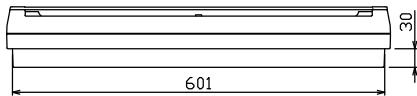

配線孔寸法図(//部開口)

エコキュート用遮断器	リミッタースペース (木板)	主閉閉器	一次送り回路	分岐開閉器数			付属機器取付スペース (木板)	分電盤定格	キャビネット仕様	日付	名称	面	担当
安全ブレーカ 2P2E (200V)	20A	漏電遮断器 3P2E	P E A	安全ブレーカ 2P1E 20A	安全ブレーカ 2P2E 20A	安全ブレーカ 2P2E 30A (200V) (IH用)	増回路スペース	定格電流 75A	形式 露出・半埋込兼用形	承認 検図 設計 製図	整理番号		
20A BC-2NA	有	75A	-	10	3	1	2		材質 難燃性合成樹脂 (自己消火性)	近藤 羽生 吉 長力	品名	住宅用分電盤	
		GBU-73:1HKC		BC-1NA	BC-2NA	BC-2NA			色彩 マンセル 8GY9,7/0,2	内外電機株式会社	品番	NYLG37142IB2	
												(エコキュート・IHクッキングヒーター用)	