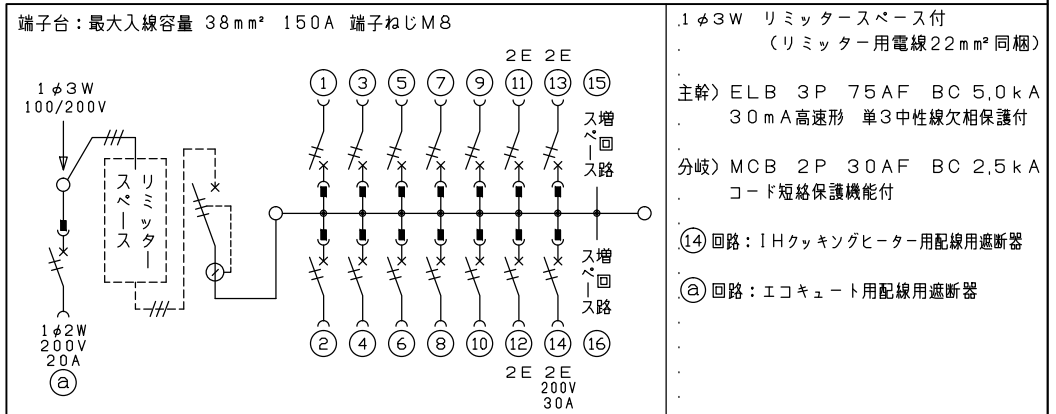

配線孔寸法図(//部開口)

エコキュート用遮断器	リミッタースペース (木板)	主閉閉器	一次送り回路	分岐開閉器数			付属機器取付スペース (木板)	分電盤定格	キャビネット仕様	日付	名称	面	担当
安全ブレーカ 2P2E (200V)	20A	漏電遮断器 3P2E	P E A	安全ブレーカ 2P1E 20A	安全ブレーカ 2P2E 20A	安全ブレーカ 2P2E 30A (200V) (IH用)	増回路スペース	定格電流 75A	形式 露出・半埋込兼用形	承認 検図 設計 製図	整理番号		
20A BC-2NA	有	75A	-	10	3	1	2		材質 難燃性合成樹脂 (自己消火性)	近藤 羽生 吉 長力	品名	住宅用分電盤	
		GBU-73:1HKC		BC-1NA	BC-2NA	BC-2NA			色彩 マンセル 8GY9,7/0,2	内外電機株式会社	品番	NYLG37142IB2	
												(エコキュート・IHクッキングヒーター用)	