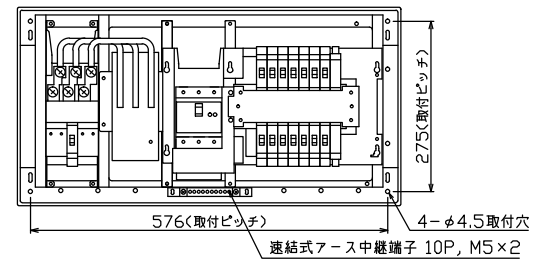

配線孔寸法図(//部開口)

エコキュート用遮断器	リミッタースペース (木板)	主閉閉器	一次送り回路	分岐開閉器数			付属機器取付スペース (木板)	分電盤定格	キャビネット仕様	日付	名称	面	担当
安全ブレーカ 2P2E (200V)	20A	漏電遮断器 3P2E	P E A	安全ブレーカ 2P1E 20A	安全ブレーカ 2P2E 20A	安全ブレーカ 2P2E 30A (200V) (IH用)	増回路スペース	定格電流 75A	形式 露出・半埋込兼用形	承認 検図 設計 製図	整理番号		
20A BC-2NA	有	75A	-	10	3	1	2		材質 難燃性合成樹脂 (自己消火性)	近藤 羽生 吉 長力	品名	住宅用分電盤	
		GBU-73:1HKC		BC-1NA	BC-2NA	BC-2NA			色彩 マンセル 8GY9,7/0,2	内外電機株式会社	品番	NYLG37142IB2	
												(エコキュート・IHクッキングヒーター用)	