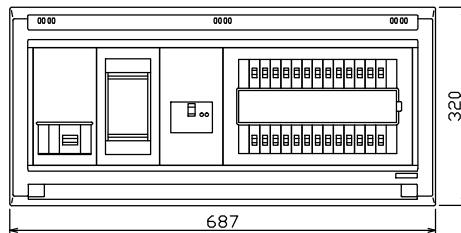

配線孔寸法図(//部開口)

端子台：最大入線容量 38mm<sup>2</sup> 150A 端子ねじM8

- .1 φ3W リミッタースペース付  
(リミッター用電線 14mm<sup>2</sup> 同梱)
- 主幹 ELB 3P 60AF BC 5.0kA  
30mA高速形 単3中性線欠相保護付
- 分岐 MCB 2P 30AF BC 2.5kA  
コード短絡保護機能付
- ②⑥回路：IHクッキングヒーター用配線用遮断器
- ②a回路：電気温水器用配線用遮断器

温水器用開閉器 配線用遮断器	リミッター スペース (木板)	主開閉器 漏電遮断器	一次送り回路	分岐開閉器数			増回路 スペース	付属機器取付 スペース (木板)	分電盤定格	キャビネット仕様		日付	名称	面	担当	
2P2E (200V)	(175×75)	3P2E	P E A	安全ブレーカ 2P1E 20A	安全ブレーカ 2P2E 20A	安全ブレーカ 2P2E 30A (200V) (1H用)	2	(175×75)	60 A	形式 露出・半埋込兼用形	材質 難燃性合成樹脂 (自己消火性)	尺寸 1/8 (A3基準)	整理 番号			
40 A B-52NA	有	60 A GBU-63-1HEC	-	20 BC-1NA	5 BC-2NA	1 BC-2NA				色彩 マンセル 8GY9,7/0,2	承認 検図 設計 製図	内外電機株式会社	品名 住宅用分電盤			
													品番 NYLG36262IB4 (電気温水器・IHクッキングヒーター用)			