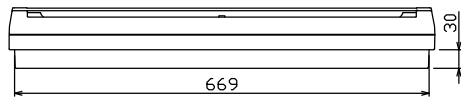

配線孔寸法図(//部開口)

端子台：最大入線容量 38mm<sup>2</sup> 150A 端子ねじM8

- .1 φ3W リミッタースペース付  
(リミッター用電線 14mm<sup>2</sup> 同梱)
- 主幹 ELB 3P 60AF BC 5.0kA  
30mA高速形 単3中性線欠相保護付
- 分岐 MCB 2P 30AF BC 2.5kA  
コード短絡保護機能付
- ②⑥回路：IHクッキングヒーター用配線用遮断器
- ②a回路：電気温水器用配線用遮断器

温水器用開閉器 配線用遮断器	リミッター スペース (木板)	主開閉器 漏電遮断器	一次送り回路	分岐開閉器数			増回路 スペース	付属機器取付 スペース (木板)	分電盤定格	キャビネット仕様		日付	名称	面	担当	
2P2E (200V)	(175×75)	3P2E	P E A	安全ブレーカ 2P1E 20A	安全ブレーカ 2P2E 20A	安全ブレーカ 2P2E 30A (200V) (1H用)	2	(175×75)	60 A	形式 露出・半埋込兼用形	材質 難燃性合成樹脂 (自己消火性)	尺寸 1/8 (A3基準)	整理 番号			
40 A B-52NA	有	60 A GBU-63-1HEC	-	20 BC-1NA	5 BC-2NA	1 BC-2NA				色彩 マンセル 8GY9,7/0,2	承認 検図 設計 製図	内外電機株式会社	品名 住宅用分電盤			
													品番 NYLG36262IB4 (電気温水器・IHクッキングヒーター用)			