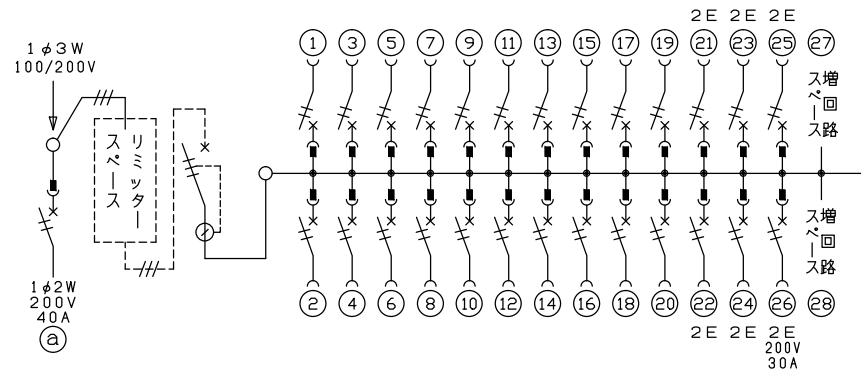

配線孔寸法図(//部開口)

端子台：最大入線容量 38mm<sup>2</sup> 150A 端子ねじM8

- .1 φ3W リミッタースペース付  
(リミッター用電線 14mm<sup>2</sup> 同梱)
- 主幹 ELB 3P 60AF BC 5.0kA  
30mA高速形 単3中性線欠相保護付
- 分岐 MCB 2P 30AF BC 2.5kA  
コード短絡保護機能付
- ②⑥回路：IHクッキングヒーター用配線用遮断器
- ②a回路：電気温水器用配線用遮断器

温水器用開閉器 配線用遮断器	リミッター スペース (木板)	主開閉器 漏電遮断器	一次送り回路	分岐開閉器数			増回路 スペース	付属機器取付 スペース (木板)	分電盤定格	キャビネット仕様		日付	名称	面	担当	
2P2E (200V)	(175×75)	3P2E	P E A	安全ブレーカ 2P1E 20A	安全ブレーカ 2P2E 20A	安全ブレーカ 2P2E 30A (200V) (1H用)	2	(175×75)	60 A	形式 露出・半埋込兼用形	材質 難燃性合成樹脂 (自己消火性)	尺寸 1/8 (A3基準)	整理 番号			
40 A B-52NA	有	60 A GBU-63-1HEC	-	20 BC-1NA	5 BC-2NA	1 BC-2NA				色彩 マンセル 8GY9,7/0,2	承認 検図 設計 製図	内外電機株式会社	品名 住宅用分電盤			
													品番 NYLG36262IB4 (電気温水器・IHクッキングヒーター用)			