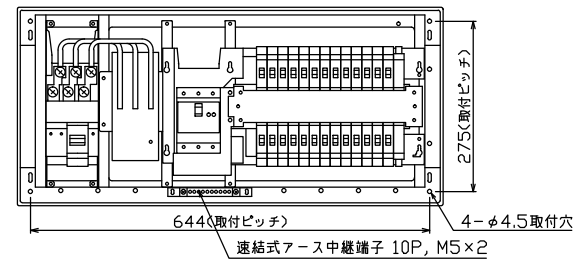

配線孔寸法図(//部開口)

端子台：最大入線容量 38mm<sup>2</sup> 150A 端子ねじM8

- .1 φ3W リミッタースペース付  
(リミッター用電線 14mm<sup>2</sup> 同梱)
- 主幹 ELB 3P 60AF BC 5.0kA  
30mA高速形 単3中性線欠相保護付
- 分岐 MCB 2P 30AF BC 2.5kA  
コード短絡保護機能付
- ②⑥回路：IHクッキングヒーター用配線用遮断器
- ②a回路：電気温水器用配線用遮断器

温水器用開閉器 配線用遮断器	リミッター スペース (木板)	主開閉器 漏電遮断器	一次送り回路	分岐開閉器数			増回路 スペース	付属機器取付 スペース (木板)	分電盤定格	キャビネット仕様		日付	名称	面	担当	
2P2E (200V)	(175×75)	3P2E	P E A	安全ブレーカ 2P1E 20A	安全ブレーカ 2P2E 20A	安全ブレーカ 2P2E 30A (200V) (1H用)	2	(175×75)	60 A	形式 露出・半埋込兼用形	材質 難燃性合成樹脂 (自己消火性)	尺寸 1/8 (A3基準)	整理 番号			
40 A B-52NA	有	60 A GBU-63-1HEC	-	20 BC-1NA	5 BC-2NA	1 BC-2NA				色彩 マンセル 8GY9,7/0,2	承認 検図 設計 製図	内外電機株式会社	品名 住宅用分電盤			
													品番 NYLG36262IB4 (電気温水器・IHクッキングヒーター用)			