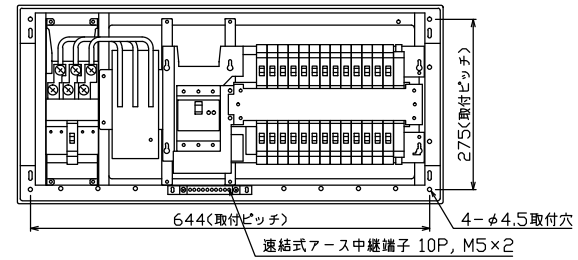

配線孔寸法図(斜線部開口)

端子台：最大入線容量 38mm² 150A 端子ねじM8

- 1φ3W リミッタースペース付 (リミッター用電線14mm²同梱)
- 主幹 ELB 3P 60AF BC 5.0kA 30mA高速形 単3中性線欠相保護付
- 分岐 MCB 2P 30AF BC 2.5kA コード短絡保護機能付
- ②⑥回路：IHクッキングヒーター用配線用遮断器
- ①回路：エコキュート用配線用遮断器 (電気温水器用)

エコキュート用遮断器	リミッタースペース (木板)	主閉閉器	一次送り回路	分岐開閉器数			増回路スペース	付属機器取付スペース (木板)	分電盤定格	キャビネット仕様	日付	名称	面	担当
安全ブレーカ	2P2E (200V)	漏電遮断器	P E A	安全ブレーカ	安全ブレーカ	安全ブレーカ		定格電流	60 A	形式 露出・半埋込兼用形	承認 検図 設計 製図	整理番号		
30A	有	60A	-	20	5	1	2			材質 難燃性合成樹脂 (自己消火性)	近藤 羽生 吉 長力	品名	住宅用分電盤	
BC-2NA		GBU-63:1HEC		BC-1NA	BC-2NA	BC-2NA				色彩 マンセル 8GY9,7/0,2	内外電機株式会社	品番	NYLG36262IB3	
													(エコキュート・IHクッキングヒーター用)	