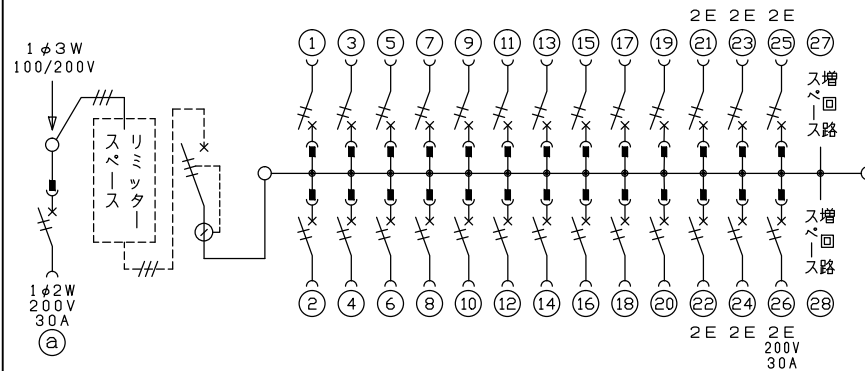

配線孔寸法図(斜線部開口)

端子台：最大入線容量 38mm² 150A 端子ねじM8

- 1φ3W リミッタースペース付 (リミッター用電線14mm²同梱)
- 主幹 ELB 3P 60AF BC 5.0kA 30mA高速形 単3中性線欠相保護付
- 分岐 MCB 2P 30AF BC 2.5kA コード短絡保護機能付
- ②⑥回路：IHクッキングヒーター用配線用遮断器
- ①回路：エコキュート用配線用遮断器 (電気温水器用)

エコキュート用遮断器	リミッタースペース (木板)	主閉閉器	一次送り回路	分岐開閉器数			増回路スペース	付属機器取付スペース (木板)	分電盤定格	キャビネット仕様	日付	名称	面	担当
安全ブレーカ	2P2E (200V)	漏電遮断器	P E A	安全ブレーカ	安全ブレーカ	安全ブレーカ		定格電流	60 A	形式 露出・半埋込兼用形	承認 検図 設計 製図	整理番号		
30A	有	60A	-	20	5	1	2			材質 難燃性合成樹脂 (自己消火性)	近藤 羽生 吉 長力	品名	住宅用分電盤	
BC-2NA		GBU-63:1HEC		BC-1NA	BC-2NA	BC-2NA				色彩 マンセル 8GY9,7/0,2	内外電機株式会社	品番	NYLG36262IB3	
													(エコキュート・IHクッキングヒーター用)	