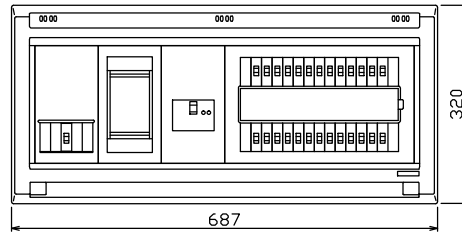

配線孔寸法図(斜線部開口)

端子台：最大入線容量 38mm² 150A 端子ねじM8

- 1φ3W リミッタースペース付 (リミッター用電線14mm²同梱)
- 主幹 ELB 3P 60AF BC 5.0kA 30mA高速形 単3中性線欠相保護付
- 分岐 MCB 2P 30AF BC 2.5kA コード短絡保護機能付
- ②⑥回路：IHクッキングヒーター用配線用遮断器
- ①回路：エコキュート用配線用遮断器 (電気温水器用)

エコキュート用遮断器	リミッタースペース (木板)	主閉閉器	一次送り回路	分岐開閉器数			増回路スペース	付属機器取付スペース (木板)	分電盤定格	キャビネット仕様	日付	名称	面	担当
安全ブレーカ	2P2E (200V)	漏電遮断器	P E A	安全ブレーカ	安全ブレーカ	安全ブレーカ		定格電流	60 A	形式 露出・半埋込兼用形	承認 検図 設計 製図	整理番号		
30A	有	60A	-	20	5	1	2			材質 難燃性合成樹脂 (自己消火性)	近藤 羽生 吉 長力	品名	住宅用分電盤	
BC-2NA		GBU-63:1HEC		BC-1NA	BC-2NA	BC-2NA				色彩 マンセル 8GY9,7/0,2	内外電機株式会社	品番	NYLG36262IB3	
													(エコキュート・IHクッキングヒーター用)	