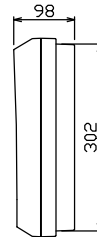

配線孔寸法図(斜線部開口)

端子台：最大入線容量 38mm² 150A 端子ねじM8

- 1φ3W リミッタースペース付 (リミッター用電線14mm²同梱)
- 主幹 ELB 3P 60AF BC 5.0kA 30mA高速形 単3中性線欠相保護付
- 分岐 MCB 2P 30AF BC 2.5kA コード短絡保護機能付
- ②⑥回路：IHクッキングヒーター用配線用遮断器
- ①回路：エコキュート用配線用遮断器 (電気温水器用)

エコキュート用遮断器	リミッタースペース (木板)	主閉閉器	一次送り回路	分岐開閉器数			増回路スペース	付属機器取付スペース (木板)	分電盤定格	キャビネット仕様	日付	名称	面	担当
安全ブレーカ	2P2E (200V)	漏電遮断器	P E A	安全ブレーカ	安全ブレーカ	安全ブレーカ		定格電流	60 A	形式 露出・半埋込兼用形	承認 検図 設計 製図	整理番号		
30A	有	60A	-	20	5	1	2			材質 難燃性合成樹脂 (自己消火性)	近藤 羽生 吉 長力	品名	住宅用分電盤	
BC-2NA		GBU-63:1HEC		BC-1NA	BC-2NA	BC-2NA				色彩 マンセル 8GY9,7/0,2	内外電機株式会社	品番	NYLG36262IB3	
													(エコキュート・IHクッキングヒーター用)	