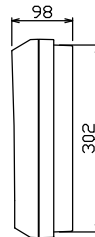

配線孔寸法図(//部開口)

1φ3W リミッタースペース付
(リミッター用電線 14m² 同梱)
主幹) ELB 3P 60AF BC 5.0kA
30mA高速形 単3中性線欠相保護付
分岐) MCB 2P 30AF BC 2.5kA
コード短絡保護機能付

リミッター スペース (木板) (175×75) 有	主開閉器	一次送り回路	分岐開閉器数			付属機器取付 スペース (木板) (175×75)	分電盤定格	キャビネット仕様		日付	名称	面	担当
	漏電遮断器		安全ブレーカ	安全ブレーカ	増回路 スペース		定格電流	形式	材質	色彩			
	3P2E	P E A	2P1E 20A	2P2E 20A	P E A		60 A	露出・半埋込兼用形	難燃性合成樹脂 (自己消火性)	マンセル 8GY9,7/0,2	整理 番号		
	60 A	-	18	6	-						品名	住宅用分電盤	
	GBU-63:1HEC		BC-1NA	BC-2NA							品番	NYLG3624	