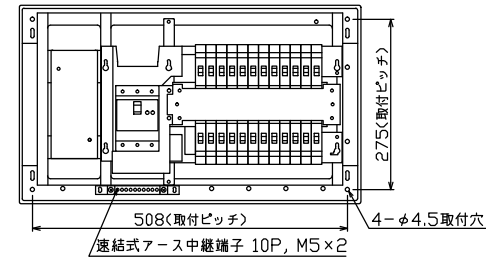

配線孔寸法図(//部開口)

1φ3W リミッタースペース付
(リミッター用電線 14m² 同梱)
主幹) ELB 3P 60AF BC 5.0kA
30mA高速形 単3中性線欠相保護付
分岐) MCB 2P 30AF BC 2.5kA
コード短絡保護機能付

リミッター スペース (木板) (175×75) 有	主開閉器	一次送り回路	分岐開閉器数			付属機器取付 スペース (木板) (175×75)	分電盤定格	キャビネット仕様		日付	名称	面	担当
	漏電遮断器		安全ブレーカ	安全ブレーカ	増回路 スペース		定格電流	形式	材質	色彩			
	3P2E	P E A	2P1E 20A	2P2E 20A	P E A		60 A	露出・半埋込兼用形	難燃性合成樹脂 (自己消火性)	マンセル 8GY9,7/0,2	整理 番号		
	60 A	-	18	6	-						品名	住宅用分電盤	
	GBU-63:1HEC		BC-1NA	BC-2NA							品番	NYLG3624	