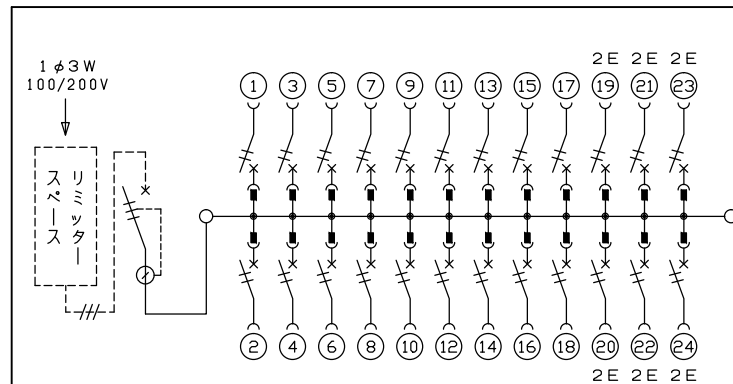

配線孔寸法図(//部開口)

1φ3W リミッタースペース付
(リミッター用電線 14m² 同梱)
主幹) ELB 3P 60AF BC 5.0kA
30mA高速形 単3中性線欠相保護付
分岐) MCB 2P 30AF BC 2.5kA
コード短絡保護機能付

リミッター スペース (木板) (175×75) 有	主開閉器	一次送り回路	分岐開閉器数			付属機器取付 スペース (木板) (175×75)	分電盤定格	キャビネット仕様		日付	名称	面	担当
	漏電遮断器		安全ブレーカ	安全ブレーカ	増回路 スペース		定格電流	形式	材質	色彩			
	3P2E	P E A	2P1E 20A	2P2E 20A	P E A		60 A	露出・半埋込兼用形	難燃性合成樹脂 (自己消火性)	マンセル 8GY9,7/0,2	整理 番号		
	60 A	-	18	6	-						品名	住宅用分電盤	
	GBU-63:1HEC		BC-1NA	BC-2NA							品番	NYLG3624	