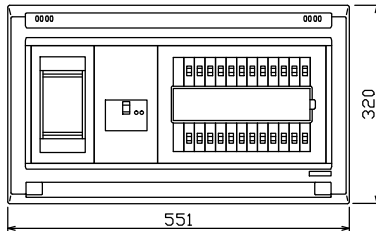

配線孔寸法図(//部開口)

1φ3W リミッタースペース付
(リミッター用電線 14m² 同梱)
主幹) ELB 3P 60AF BC 5.0kA
30mA高速形 単3中性線欠相保護付
分岐) MCB 2P 30AF BC 2.5kA
コード短絡保護機能付

リミッター スペース (木板) (175×75) 有	主開閉器	一次送り回路	分岐開閉器数			付属機器取付 スペース (木板) (175×75)	分電盤定格	キャビネット仕様		日付	名称	面	担当
	漏電遮断器		安全ブレーカ	安全ブレーカ	増回路 スペース		定格電流	形式	材質	色彩			
	3P2E	P E A	2P1E 20A	2P2E 20A	P E A		60 A	露出・半埋込兼用形	難燃性合成樹脂 (自己消火性)	マンセル 8GY9,7/0,2	整理 番号		
	60 A	-	18	6	-						品名	住宅用分電盤	
	GBU-63:1HEC		BC-1NA	BC-2NA							品番	NYLG3624	