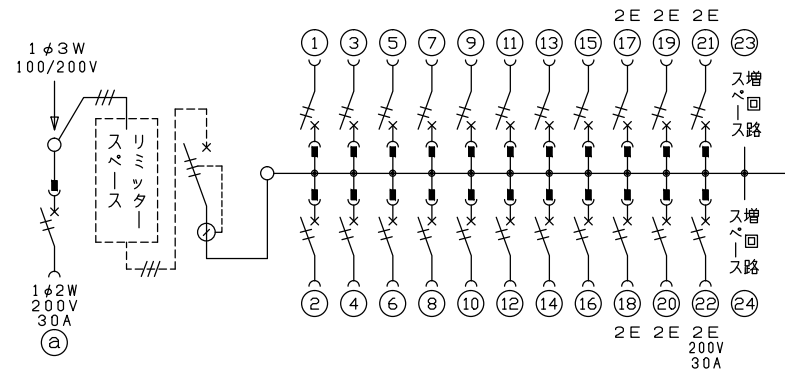

配線孔寸法図(斜線部開口)

端子台：最大入線容量 38mm<sup>2</sup> 150A 端子ねじM8

1φ3W リミッタースペース付  
(リミッター用電線 14mm<sup>2</sup> 同梱)  
 主幹 ELB 3P 60AF BC 5.0kA  
 30mA高速形 単3中性線欠相保護付  
 分岐 MCB 2P 30AF BC 2.5kA  
 コード短絡保護機能付  
 (22)回路：IHクッキングヒーター用配線用遮断器  
 (a)回路：エコキュート用配線用遮断器  
 (電気温水器用)

エコキュート用遮断器		リミッター	主閉閉器	一次送り回路	分岐開閉器数			付属機器取付	分電盤定格	キャビネット仕様		日付	名称	面	担当
安全ブレーカ	スペース	漏電遮断器			安全ブレーカ	安全ブレーカ	安全ブレーカ	増回路	定格電流	形式	材質	承認	整理番号	品名	品番
2P2E (200V)	(木板)	3P2E	P E A		2P1E 20A	2P2E 20A	2P2E 30A (200V) (IH用)	スペース	60 A	露出・半埋込兼用形	難燃性合成樹脂 (自己消火性)	1/8 (A3基準)	住宅用分電盤		
30 A	有	60 A	-		16	5	1	2			マンセル 8GY9,7/0,2	近藤 羽生 吉 長力	NYLG36222IB3		
BC-2NA		GBU-63:1HCC			BC-1NA	BC-2NA	BC-2NA					内外電機株式会社	(エコキュート・IHクッキングヒーター用)		