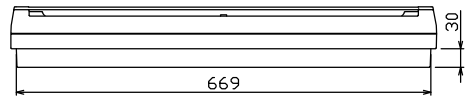

配線孔寸法図(斜線部開口)

端子台：最大入線容量 38mm<sup>2</sup> 150A 端子ねじM8

1φ3W リミッタースペース付  
(リミッター用電線 14mm<sup>2</sup> 同梱)  
 主幹 ELB 3P 60AF BC 5.0kA  
 30mA高速形 単3中性線欠相保護付  
 分岐 MCB 2P 30AF BC 2.5kA  
 コード短絡保護機能付  
 (22)回路：IHクッキングヒーター用配線用遮断器  
 (a)回路：エコキュート用配線用遮断器  
 (電気温水器用)

エコキュート用遮断器		リミッター	主閉閉器	一次送り回路	分岐開閉器数			付属機器取付	分電盤定格	キャビネット仕様		日付	名称	面	担当
安全ブレーカ	スペース	漏電遮断器			安全ブレーカ	安全ブレーカ	安全ブレーカ	増回路	定格電流	形式	材質	承認	整理番号	品名	品番
2P2E (200V)	(木板)	3P2E	P E A		2P1E 20A	2P2E 20A	2P2E 30A (200V) (IH用)	スペース	60 A	露出・半埋込兼用形	難燃性合成樹脂 (自己消火性)	1/8 (A3基準)	住宅用分電盤		
30 A	有	60 A	-		16	5	1	2			マンセル 8GY9,7/0,2	近藤 羽生 吉 長力	NYLG36222IB3		
BC-2NA		GBU-63:1HCC			BC-1NA	BC-2NA	BC-2NA					内外電機株式会社	(エコキュート・IHクッキングヒーター用)		