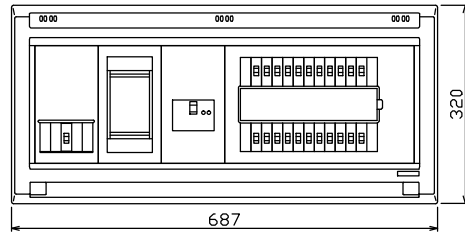

配線孔寸法図(斜線部開口)

端子台：最大入線容量 38mm<sup>2</sup> 150A 端子ねじM8

1φ3W リミッタースペース付  
(リミッター用電線 14mm<sup>2</sup> 同梱)  
 主幹 ELB 3P 60AF BC 5.0kA  
 30mA高速形 単3中性線欠相保護付  
 分岐 MCB 2P 30AF BC 2.5kA  
 コード短絡保護機能付  
 (22)回路：IHクッキングヒーター用配線用遮断器  
 (a)回路：エコキュート用配線用遮断器  
 (電気温水器用)

エコキュート用遮断器		リミッター	主閉閉器	一次送り回路	分岐開閉器数			付属機器取付	分電盤定格	キャビネット仕様		日付	名称	面	担当
安全ブレーカ	スペース	漏電遮断器			安全ブレーカ	安全ブレーカ	安全ブレーカ	増回路	定格電流	形式	材質	承認	整理番号	品名	品番
2P2E (200V)	(木板)	3P2E	P E A		2P1E 20A	2P2E 20A	2P2E 30A (200V) (IH用)	スペース	60 A	露出・半埋込兼用形	難燃性合成樹脂 (自己消火性)	1/8 (A3基準)	住宅用分電盤		
30 A	有	60 A	-		16	5	1	2			マンセル 8GY9,7/0,2	近藤 羽生 吉 長力	NYLG36222IB3		
BC-2NA		GBU-63:1HCC			BC-1NA	BC-2NA	BC-2NA					内外電機株式会社	(エコキュート・IHクッキングヒーター用)		