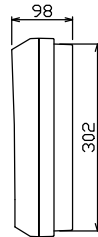

配線孔寸法図(斜線部開口)

端子台：最大入線容量 38mm<sup>2</sup> 150A 端子ねじM8

1φ3W リミッタースペース付  
(リミッター用電線 14mm<sup>2</sup> 同梱)  
 主幹 ELB 3P 60AF BC 5.0kA  
 30mA高速形 単3中性線欠相保護付  
 分岐 MCB 2P 30AF BC 2.5kA  
 コード短絡保護機能付  
 (22)回路：IHクッキングヒーター用配線用遮断器  
 (a)回路：エコキュート用配線用遮断器  
 (電気温水器用)

エコキュート用遮断器		リミッター	主閉閉器	一次送り回路	分岐開閉器数			付属機器取付	分電盤定格	キャビネット仕様		日付	名称	面	担当
安全ブレーカ	スペース	漏電遮断器			安全ブレーカ	安全ブレーカ	安全ブレーカ	増回路	定格電流	形式	材質	承認	整理番号	品名	品番
2P2E (200V)	(木板)	3P2E	P E A		2P1E 20A	2P2E 20A	2P2E 30A (200V) (IH用)	スペース	60 A	露出・半埋込兼用形	難燃性合成樹脂 (自己消火性)	1/8 (A3基準)	住宅用分電盤		
30 A	有	60 A	-		16	5	1	2			マンセル 8GY9,7/0,2	近藤 羽生 吉 長力	NYLG36222IB3		
BC-2NA		GBU-63:1HCC			BC-1NA	BC-2NA	BC-2NA					内外電機株式会社	(エコキュート・IHクッキングヒーター用)		