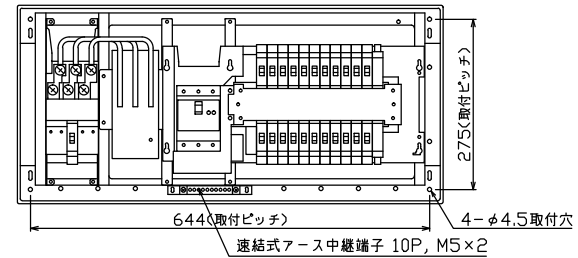

配線孔寸法図(斜線部開口)

端子台：最大入線容量 38mm<sup>2</sup> 150A 端子ねじM8

1φ3W リミッタースペース付  
(リミッター用電線 14mm<sup>2</sup> 同梱)  
 主幹 ELB 3P 60AF BC 5.0kA  
 30mA高速形 単3中性線欠相保護付  
 分岐 MCB 2P 30AF BC 2.5kA  
 コード短絡保護機能付  
 (22)回路：IHクッキングヒーター用配線用遮断器  
 (a)回路：エコキュート用配線用遮断器  
 (電気温水器用)

エコキュート用遮断器		リミッター	主閉閉器	一次送り回路	分岐開閉器数			付属機器取付	分電盤定格	キャビネット仕様		日付	名称	面	担当
安全ブレーカ	スペース	漏電遮断器			安全ブレーカ	安全ブレーカ	安全ブレーカ	増回路	定格電流	形式	材質	承認	整理番号	品名	品番
2P2E (200V)	(木板)	3P2E	P E A		2P1E 20A	2P2E 20A	2P2E 30A (200V) (IH用)	スペース	60 A	露出・半埋込兼用形	難燃性合成樹脂 (自己消火性)	1/8 (A3基準)	住宅用分電盤		
30 A	有	60 A	-		16	5	1	2			マンセル 8GY9,7/0,2	近藤 羽生 吉 長力	NYLG36222IB3		
BC-2NA		GBU-63:1HCC			BC-1NA	BC-2NA	BC-2NA					内外電機株式会社	(エコキュート・IHクッキングヒーター用)		