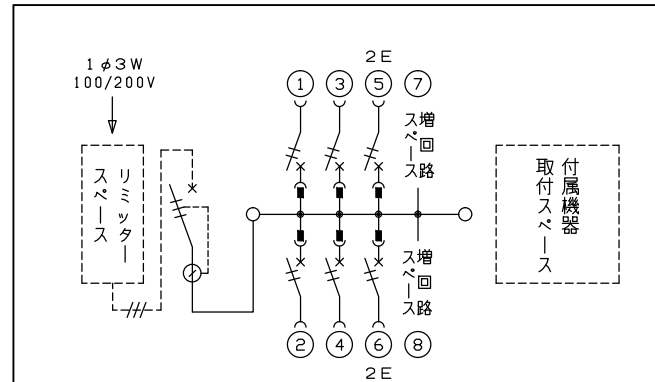

配線孔寸法図(斜線部開口)

1φ3W リミッタースペース付
(リミッター用電線 14mm² 同梱)
主幹 ELB 3P 60AF BC 5.0kA
30mA高速形 単3中性線欠相保護付
分岐 MCB 2P 30AF BC 2.5kA
コード短絡保護機能付

リミッター スペース (木板)	主開閉器 漏電遮断器	一次送り回路	分岐開閉器数			増回路 スペース	付属機器取付 スペース (木板)	分電盤定格 定格電流	60A	キャビネット仕様		日付	名称	面	担当
			安全ブレーカ	安全ブレーカ	増回路					形式	露出・半埋込兼用形				
(175×75) 有	3P2E GBU-63:1HEC	PE A	2P1E 20A	2P2E 20A	PE A	2	(175×177) 有			材質 難燃性合成樹脂 (自己消火性)	色彩 マンセル 8GY9,7/0,2	1/8 (A3基準)	整理 番号	住宅用分電盤	
			BC-1NA	BC-2NA								品名	NYLG36062D		
												品番			