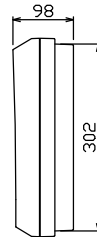

配線孔寸法図(斜線部開口)

1φ3W リミッタースペース付
(リミッター用電線 14mm² 同梱)
主幹 ELB 3P 60AF BC 5.0kA
30mA高速形 単3中性線欠相保護付
分岐 MCB 2P 30AF BC 2.5kA
コード短絡保護機能付

リミッター スペース (木板)	主開閉器 漏電遮断器	一次送り回路	分岐開閉器数			増回路 スペース	付属機器取付 スペース (木板)	分電盤定格 定格電流	60A	キャビネット仕様		日付	名称	面	担当
			安全ブレーカ	安全ブレーカ	増回路					形式	露出・半埋込兼用形				
(175×75) 有	3P2E GBU-63:1HEC	PE A	2P1E 20A	2P2E 20A	PE A	2	(175×177) 有			材質 難燃性合成樹脂 (自己消火性)	色彩 マンセル 8GY9,7/0,2	1/8 (A3基準)	整理 番号	住宅用分電盤	
			BC-1NA	BC-2NA								品名	NYLG36062D		
												品番			