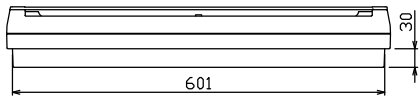

配線孔寸法図(斜線部開口)

1φ3W リミッタースペース付
(リミッター用電線 14mm² 同梱)
主幹 ELB 3P 60AF BC 5.0kA
30mA高速形 単3中性線欠相保護付
分岐 MCB 2P 30AF BC 2.5kA
コード短絡保護機能付

リミッター スペース (木板)	主開閉器 漏電遮断器	一次送り回路	分岐開閉器数			増回路 スペース	付属機器取付 スペース (木板)	分電盤定格 定格電流	60A	キャビネット仕様		日付	名称	面	担当
			安全ブレーカ	安全ブレーカ	増回路					形式	露出・半埋込兼用形				
(175×75) 有	3P2E GBU-63:1HEC	PE A	2P1E 20A	2P2E 20A	PE A	2	(175×177) 有			材質 難燃性合成樹脂 (自己消火性)	色彩 マンセル 8GY9,7/0,2	1/8 (A3基準)	整理 番号	住宅用分電盤	
			BC-1NA	BC-2NA								品名	NYLG36062D		
												品番			