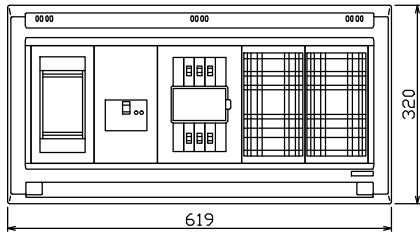

配線孔寸法図(斜線部開口)

1φ3W リミッタースペース付
(リミッター用電線 14mm² 同梱)
主幹 ELB 3P 60AF BC 5.0kA
30mA高速形 単3中性線欠相保護付
分岐 MCB 2P 30AF BC 2.5kA
コード短絡保護機能付

リミッター スペース (木板)	主開閉器 漏電遮断器	一次送り回路	分岐開閉器数			増回路 スペース	付属機器取付 スペース (木板)	分電盤定格 定格電流	60A	キャビネット仕様		日付	名称	面	担当
			安全ブレーカ	安全ブレーカ	増回路					形式	露出・半埋込兼用形				
(175×75) 有	3P2E GBU-63:1HEC	PE A	2P1E 20A	2P2E 20A	PE A	2	(175×177) 有			材質 難燃性合成樹脂 (自己消火性)	色彩 マンセル 8GY9,7/0,2	1/8 (A3基準)	整理 番号	住宅用分電盤	
			BC-1NA	BC-2NA								品名	NYLG36062D		
												品番			