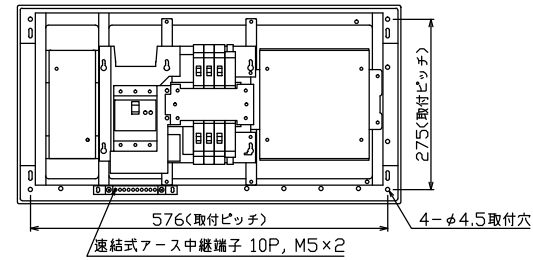

配線孔寸法図(斜線部開口)

1φ3W リミッタースペース付
(リミッター用電線 14mm² 同梱)
主幹 ELB 3P 60AF BC 5.0kA
30mA高速形 単3中性線欠相保護付
分岐 MCB 2P 30AF BC 2.5kA
コード短絡保護機能付

リミッター スペース (木板)	主開閉器 漏電遮断器	一次送り回路	分岐開閉器数			増回路 スペース	付属機器取付 スペース (木板)	分電盤定格 定格電流	60A	キャビネット仕様		日付	名称	面	担当
			安全ブレーカ	安全ブレーカ	増回路					形式	露出・半埋込兼用形				
(175×75) 有	3P2E GBU-63:1HEC	PE A	2P1E 20A	2P2E 20A	PE A	2	(175×177) 有			材質 難燃性合成樹脂 (自己消火性)	色彩 マンセル 8GY9,7/0,2	1/8 (A3基準)	整理 番号	住宅用分電盤	
			BC-1NA	BC-2NA								品名	NYLG36062D		
												品番			