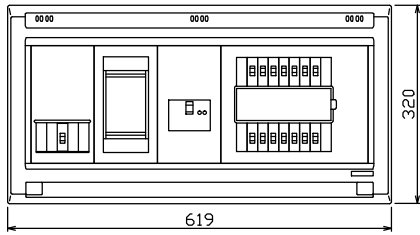

配線孔寸法図(//部開口)

エコキュート用遮断器	リミッタースペース (木板)	主閉閉器 漏電遮断器	一次送り回路 P E A	分岐開閉器数			増回路スペース	付属機器取付スペース (木板)	分電盤定格	キャビネット仕様	日付	名称	面	担当
安全ブレーカ 2P2E (200V)	20A	3P2E		安全ブレーカ 2P1E 20A	安全ブレーカ 2P2E 20A	安全ブレーカ 2P2E 30A (200V) (IH用)	2	(175×75)	60A	形式 露出・半埋込兼用形	1/8 (A3基準)	整理番号		
20A	有	50A	-	10	3	1				材質 難燃性合成樹脂 (自己消火性)	承認 検図 設計 製図	品名	住宅用分電盤	
BC-2NA		GBU-53:1HC		BC-1NA	BC-2NA	BC-2NA				色彩 マンセル 8GY9,7/0,2	内外電機株式会社	品番	NYLG35142IB2 (エコキュート・IHクッキングヒーター用)	