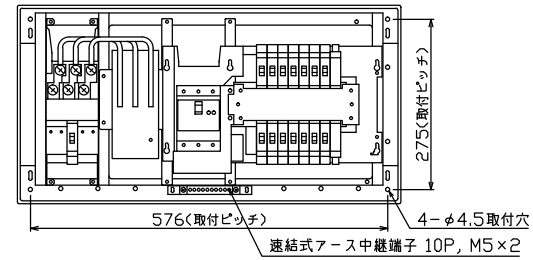

配線孔寸法図(//部開口)

エコキュート用遮断器	リミッタースペース (木板)	主閉閉器 漏電遮断器	一次送り回路 P E A	分岐開閉器数			増回路スペース	付属機器取付スペース (木板)	分電盤定格	キャビネット仕様	日付	名称	面	担当
安全ブレーカ 2P2E (200V)	20A	3P2E		安全ブレーカ 2P1E 20A	安全ブレーカ 2P2E 20A	安全ブレーカ 2P2E 30A (200V) (IH用)	2	(175×75)	60A	形式 露出・半埋込兼用形	1/8 (A3基準)	整理番号		
20A	有	50A	-	10	3	1				材質 難燃性合成樹脂 (自己消火性)	承認 検図 設計 製図	品名	住宅用分電盤	
BC-2NA		GBU-53:1HC		BC-1NA	BC-2NA	BC-2NA				色彩 マンセル 8GY9,7/0,2	内外電機株式会社	品番	NYLG35142IB2 (エコキュート・IHクッキングヒーター用)	