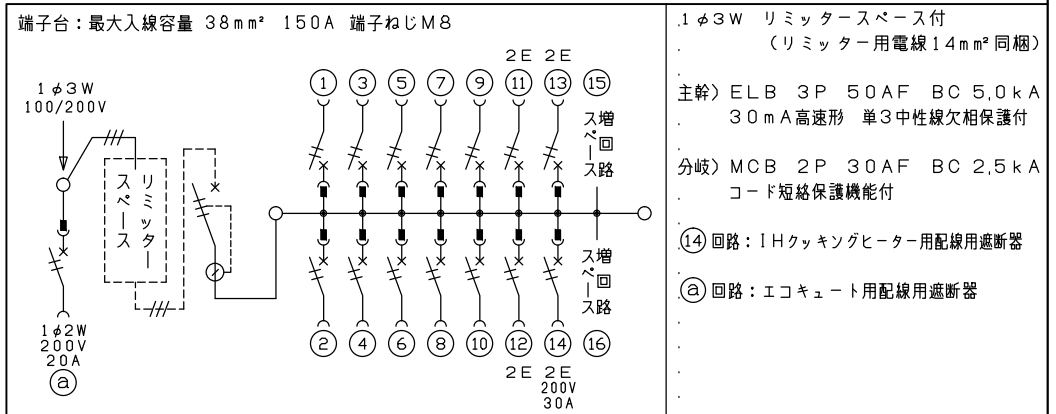

配線孔寸法図(//部開口)

エコキュート用遮断器	リミッタースペース (木板)	主閉閉器 漏電遮断器	一次送り回路 P E A	分岐開閉器数			増回路スペース	付属機器取付スペース (木板)	分電盤定格	キャビネット仕様	日付	名称	面	担当
安全ブレーカ 2P2E (200V)	20A	3P2E		安全ブレーカ 2P1E 20A	安全ブレーカ 2P2E 20A	安全ブレーカ 2P2E 30A (200V) (IH用)	2	(175×75)	60A	形式 露出・半埋込兼用形	1/8 (A3基準)	整理番号		
20A	有	50A	-	10	3	1				材質 難燃性合成樹脂 (自己消火性)	承認 検図 設計 製図	品名	住宅用分電盤	
BC-2NA		GBU-53:1HC		BC-1NA	BC-2NA	BC-2NA				色彩 マンセル 8GY9,7/0,2	内外電機株式会社	品番	NYLG35142IB2 (エコキュート・IHクッキングヒーター用)	