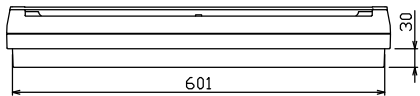

配線孔寸法図(//部開口)

エコキュート用遮断器	リミッタースペース (木板)	主閉閉器 漏電遮断器	一次送り回路 P E A	分岐開閉器数			増回路スペース	付属機器取付スペース (木板)	分電盤定格	キャビネット仕様	日付	名称	面	担当
安全ブレーカ 2P2E (200V)	20A	3P2E		安全ブレーカ 2P1E 20A	安全ブレーカ 2P2E 20A	安全ブレーカ 2P2E 30A (200V) (IH用)	2	(175×75)	60A	形式 露出・半埋込兼用形	1/8 (A3基準)	整理番号		
20A	有	50A	-	10	3	1				材質 難燃性合成樹脂 (自己消火性)	承認 検図 設計 製図	品名	住宅用分電盤	
BC-2NA		GBU-53:1HC		BC-1NA	BC-2NA	BC-2NA				色彩 マンセル 8GY9,7/0,2	内外電機株式会社	品番	NYLG35142IB2 (エコキュート・IHクッキングヒーター用)	