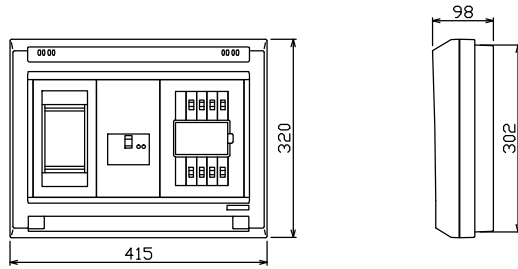

配線孔寸法図(//部開口)

1φ3W リミッタースペース付  
(リミッター用電線14mm<sup>2</sup>同梱)  
主幹 ELB 3P 50AF BC 5.0kA  
30mA高速形 単3中性線欠相保護付  
分岐 MCB 2P 30AF BC 2.5kA  
コード短絡保護機能付

リミッター スペース (木板)  (175×75)  有	主閉閉器	一次送り回路	分岐開閉器数			付属機器取付 スペース (木板) (175×75)	分電盤定格 定格電流 60A	キャビネット仕様		日付	名称	面	担当	
	漏電遮断器		安全ブレーカ	安全ブレーカ	増回路 スペース			形式	露出・半埋込兼用形					寸度
	3P2E	P E A	2P1E 20A	2P2E 20A	P E A		材質	難燃性合成樹脂 (自己消火性)	承認	検図	設計	製図	整理 番号	
	50A	-	6	2	-		色彩	マンセル 8GY9,7/0,2	内外電機株式会社			品名	住宅用分電盤	
	GBU-53-1HEC		BC-1NA	BC-2NA									品番	NYLG3508