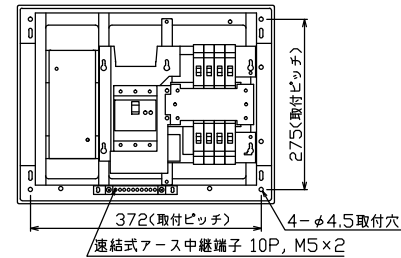

配線孔寸法図(//部開口)

1φ3W リミッタースペース付  
(リミッター用電線14mm<sup>2</sup>同梱)  
主幹 ELB 3P 50AF BC 5.0kA  
30mA高速形 単3中性線欠相保護付  
分岐 MCB 2P 30AF BC 2.5kA  
コード短絡保護機能付

リミッター スペース (木板)  (175×75)  有	主閉閉器	一次送り回路	分岐開閉器数			付属機器取付 スペース (木板) (175×75)	分電盤定格 定格電流 60A	キャビネット仕様		日付	名称	面	担当	
	漏電遮断器		安全ブレーカ	安全ブレーカ	増回路 スペース			形式	露出・半埋込兼用形					寸度
	3P2E	P E A	2P1E 20A	2P2E 20A	P E A		材質	難燃性合成樹脂 (自己消火性)	承認	検図	設計	製図	整理 番号	
	50A	-	6	2	-		色彩	マンセル 8GY9,7/0,2	内外電機株式会社			品名	住宅用分電盤	
	GBU-53-1HEC		BC-1NA	BC-2NA									品番	NYLG3508