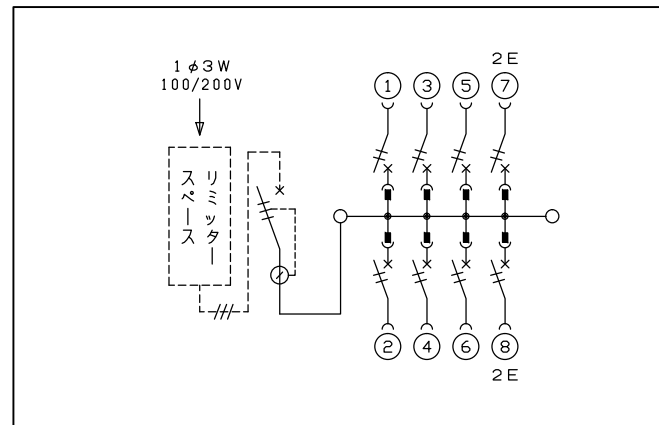

配線孔寸法図(//部開口)

1φ3W リミッタースペース付  
(リミッター用電線14mm<sup>2</sup>同梱)  
主幹 ELB 3P 50AF BC 5.0kA  
30mA高速形 単3中性線欠相保護付  
分岐 MCB 2P 30AF BC 2.5kA  
コード短絡保護機能付

リミッター スペース (木板)  (175×75)  有	主閉閉器	一次送り回路	分岐開閉器数			付属機器取付 スペース (木板) (175×75)	分電盤定格 定格電流 60A	キャビネット仕様		日付	名称	面	担当	
	漏電遮断器		安全ブレーカ	安全ブレーカ	増回路 スペース			形式	露出・半埋込兼用形					寸度
	3P2E	P E A	2P1E 20A	2P2E 20A	P E A		材質	難燃性合成樹脂 (自己消火性)	承認	検図	設計	製図	整理 番号	
	50A	-	6	2	-		色彩	マンセル 8GY9,7/0,2	内外電機株式会社			品名	住宅用分電盤	
	GBU-53-1HEC		BC-1NA	BC-2NA									品番	NYLG3508