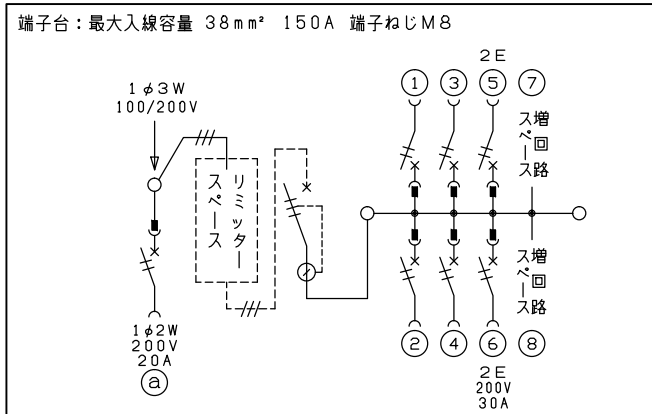

配線孔寸法図(//部開口)

端子台：最大入線容量 38mm² 150A 端子ねじM8

1φ3W リミッタースペース付
(リミッター用電線14mm²同梱)

主幹) ELB 3P 50AF BC 5.0kA
30mA高速形 単3中性線欠相保護付

分岐) MCB 2P 30AF BC 2.5kA
コード短絡保護機能付

⑥回路：IHクッキングヒーター用配線用遮断器

②回路：エコキュート用配線用遮断器

エコキュート用遮断器		リミッター	主閉閉器	一次送り回路	分岐開閉器数			付属機器取付	分電盤定格	キャビネット仕様		日付	名称	面	担当	
安全ブレーカ	スペース	漏電遮断器	3P2E	P E A	安全ブレーカ	安全ブレーカ	安全ブレーカ	増回路	定格電流	形式	材質	承認	整理番号	品名	品番	
2P2E	(木板)	(200V)	有	50A	2P1E 20A	2P2E 20A	2P2E 30A	スペース	60A	露出・半埋込兼用形	難燃性合成樹脂 (自己消火性)	1/8 (A3基準)	住宅用分電盤	NYLG35062IB2		
20A	(175×75)	GBU-53-1HEC	-	-	4	1	1	2			マンセル 8GY9,7/0,2	検査 承認 設計 製図	(エコキュート・IHクッキングヒーター用)			
BC-2NA					BC-1NA	BC-2NA	BC-2NA					内外電機株式会社				