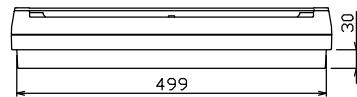

配線孔寸法図(//部開口)

端子台：最大入線容量 38mm² 150A 端子ねじM8

1φ3W リミッタースペース付
(リミッター用電線14mm²同梱)

主幹) ELB 3P 50AF BC 5.0kA
30mA高速形 単3中性線欠相保護付

分岐) MCB 2P 30AF BC 2.5kA
コード短絡保護機能付

⑥回路：IHクッキングヒーター用配線用遮断器

②回路：エコキュート用配線用遮断器

エコキュート用遮断器		リミッター	主閉閉器	一次送り回路	分岐開閉器数			付属機器取付	分電盤定格	キャビネット仕様		日付	名称	面	担当	
安全ブレーカ	スペース	漏電遮断器	3P2E	P E A	安全ブレーカ	安全ブレーカ	安全ブレーカ	増回路	定格電流	形式	材質	承認	整理番号	品名	品番	
2P2E	(木板)	(200V)	有	50A	2P1E 20A	2P2E 20A	2P2E 30A	スペース	60A	露出・半埋込兼用形	難燃性合成樹脂 (自己消火性)	1/8 (A3基準)	住宅用分電盤	NYLG35062IB2		
20A	(175×75)	GBU-53-1HEC	-	-	4	1	1	2			マンセル 8GY9,7/0,2	検査 承認 設計 製図	(エコキュート・IHクッキングヒーター用)			
BC-2NA					BC-1NA	BC-2NA	BC-2NA					内外電機株式会社				