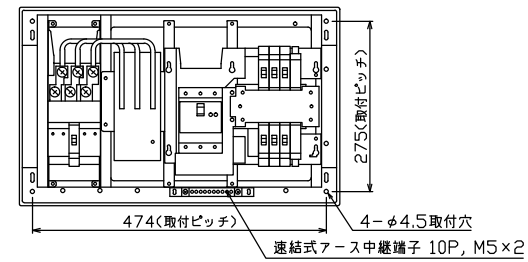

配線孔寸法図(//部開口)

端子台：最大入線容量 38mm² 150A 端子ねじM8

1φ3W リミッタースペース付
(リミッター用電線14mm²同梱)

主幹) ELB 3P 50AF BC 5.0kA
30mA高速形 単3中性線欠相保護付

分岐) MCB 2P 30AF BC 2.5kA
コード短絡保護機能付

⑥回路：IHクッキングヒーター用配線用遮断器

②回路：エコキュート用配線用遮断器

エコキュート用遮断器		リミッター	主閉閉器	一次送り回路	分岐開閉器数			付属機器取付	分電盤定格	キャビネット仕様		日付	名称	面	担当	
安全ブレーカ	スペース	漏電遮断器	3P2E	P E A	安全ブレーカ	安全ブレーカ	安全ブレーカ	増回路	定格電流	形式	材質	承認	整理番号	品名	品番	
2P2E	(木板)	(200V)	有	50A	2P1E 20A	2P2E 20A	2P2E 30A	スペース	60A	露出・半埋込兼用形	難燃性合成樹脂 (自己消火性)	1/8 (A3基準)	住宅用分電盤	NYLG35062IB2		
20A	(175×75)	GBU-53-1HEC	-	-	4	1	1	2			マンセル 8GY9,7/0,2	検査 承認 設計 製図	(エコキュート・IHクッキングヒーター用)			
BC-2NA					BC-1NA	BC-2NA	BC-2NA					内外電機株式会社				