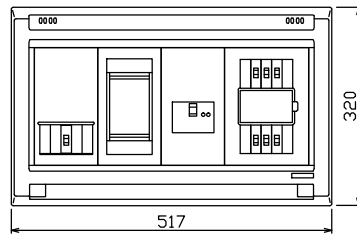

配線孔寸法図(//部開口)

端子台：最大入線容量 38mm² 150A 端子ねじM8

1φ3W リミッタースペース付
(リミッター用電線14mm²同梱)

主幹) ELB 3P 50AF BC 5.0kA
30mA高速形 単3中性線欠相保護付

分岐) MCB 2P 30AF BC 2.5kA
コード短絡保護機能付

⑥回路：IHクッキングヒーター用配線用遮断器

②回路：エコキュート用配線用遮断器

エコキュート用遮断器		リミッター	主閉閉器	一次送り回路	分岐開閉器数			付属機器取付	分電盤定格	キャビネット仕様		日付	名称	面	担当	
安全ブレーカ	スペース	漏電遮断器	3P2E	P E A	安全ブレーカ	安全ブレーカ	安全ブレーカ	増回路	定格電流	形式	材質	承認	整理番号	品名	品番	
2P2E	(木板)	(200V)	有	50A	2P1E 20A	2P2E 20A	2P2E 30A	スペース	60A	露出・半埋込兼用形	難燃性合成樹脂 (自己消火性)	1/8 (A3基準)	住宅用分電盤	NYLG35062IB2		
20A	(175×75)	GBU-53-1HEC	-	-	4	1	1	2			マンセル 8GY9,7/0,2	検査 承認 設計 製図	(エコキュート・IHクッキングヒーター用)			
BC-2NA					BC-1NA	BC-2NA	BC-2NA					内外電機株式会社				