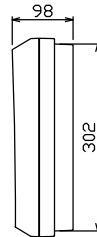

配線孔寸法図(//部開口)

端子台：最大入線容量 38mm² 150A 端子ねじM8

1φ3W リミッタースペース付
(リミッター用電線14mm²同梱)

主幹) ELB 3P 50AF BC 5.0kA
30mA高速形 単3中性線欠相保護付

分岐) MCB 2P 30AF BC 2.5kA
コード短絡保護機能付

⑥回路：IHクッキングヒーター用配線用遮断器

②回路：エコキュート用配線用遮断器

エコキュート用遮断器		リミッター	主閉閉器	一次送り回路	分岐開閉器数			付属機器取付	分電盤定格	キャビネット仕様		日付	名称	面	担当	
安全ブレーカ	スペース	漏電遮断器	3P2E	P E A	安全ブレーカ	安全ブレーカ	安全ブレーカ	増回路	定格電流	形式	材質	承認	整理番号	品名	品番	
2P2E	(木板)	(200V)	有	50A	2P1E 20A	2P2E 20A	2P2E 30A	スペース	60A	露出・半埋込兼用形	難燃性合成樹脂 (自己消火性)	1/8 (A3基準)	住宅用分電盤	NYLG35062IB2		
20A	(175×75)	GBU-53-1HEC	-	-	4	1	1	2			マンセル 8GY9,7/0,2	検査 承認 設計 製図	(エコキュート・IHクッキングヒーター用)			
BC-2NA					BC-1NA	BC-2NA	BC-2NA					内外電機株式会社				