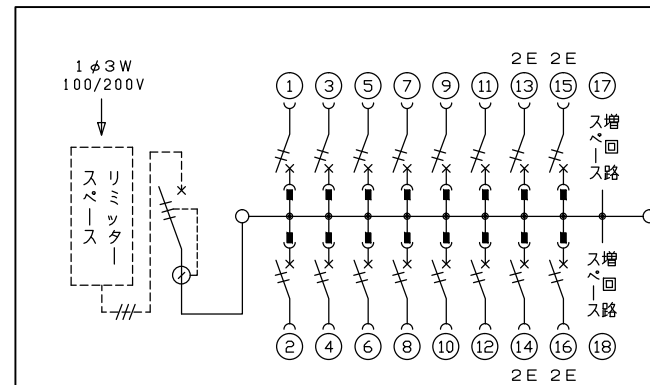

配線孔寸法図(//部開口)

1φ3W リミッタースペース付  
(リミッター用電線 14m<sup>2</sup> 同梱)  
主幹) ELB 3P 50AF BC 5.0kA  
30mA高速形 単3中性線欠相保護付  
分岐) MCB 2P 30AF BC 2.5kA  
コード短絡保護機能付

リミッター スペース (木板) (175×75) 有	主開閉器		分岐開閉器数				付属機器取付 スペース (木板) (175×75)	分電盤定格 定格電流 60A	キャビネット仕様		日付	名称	面	担当
	漏電遮断器	一次送り回路	安全ブレーカ	安全ブレーカ	増回路 スペース	形式			材質	色彩				
	3P2E	P E A	2P1E 20A	2P2E 20A	P E A			露出・半埋込兼用形	難燃性合成樹脂 (自己消火性)	マンセル 8GY9,7/0,2	1/8 (A3基準)	整理 番号		
	GBU-53:1HEC	-	BC-1NA	BC-2NA		2						品名	住宅用分電盤	
												品番	NYLG34162	