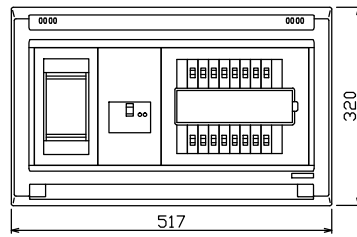

配線孔寸法図(//部開口)

1φ3W リミッタースペース付  
(リミッター用電線 14m<sup>2</sup> 同梱)  
主幹) ELB 3P 50AF BC 5.0kA  
30mA高速形 単3中性線欠相保護付  
分岐) MCB 2P 30AF BC 2.5kA  
コード短絡保護機能付

リミッター スペース (木板) (175×75) 有	主開閉器		分岐開閉器数				付属機器取付 スペース (木板) (175×75)	分電盤定格 定格電流 60A	キャビネット仕様		日付	名称	面	担当
	漏電遮断器	一次送り回路	安全ブレーカ	安全ブレーカ	増回路 スペース	形式			材質	色彩				
	3P2E	P E A	2P1E 20A	2P2E 20A	P E A			露出・半埋込兼用形	難燃性合成樹脂 (自己消火性)	マンセル 8GY9,7/0,2	1/8 (A3基準)	整理 番号		
	GBU-53:1HEC	-	BC-1NA	BC-2NA		2						品名	住宅用分電盤	
												品番	NYLG34162	