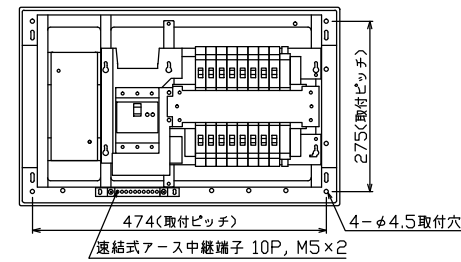

配線孔寸法図(//部開口)

1φ3W リミッタースペース付  
(リミッター用電線 14m<sup>2</sup> 同梱)  
主幹) ELB 3P 50AF BC 5.0kA  
30mA高速形 単3中性線欠相保護付  
分岐) MCB 2P 30AF BC 2.5kA  
コード短絡保護機能付

リミッター スペース (木板) (175×75) 有	主開閉器		分岐開閉器数				付属機器取付 スペース (木板) (175×75)	分電盤定格 定格電流 60A	キャビネット仕様		日付	名称	面	担当
	漏電遮断器	一次送り回路	安全ブレーカ	安全ブレーカ	増回路 スペース	形式			材質	色彩				
	3P2E	P E A	2P1E 20A	2P2E 20A	P E A			露出・半埋込兼用形	難燃性合成樹脂 (自己消火性)	マンセル 8GY9,7/0,2	1/8 (A3基準)	整理 番号		
	GBU-53:1HEC	-	BC-1NA	BC-2NA		2						品名	住宅用分電盤	
												品番	NYLG34162	