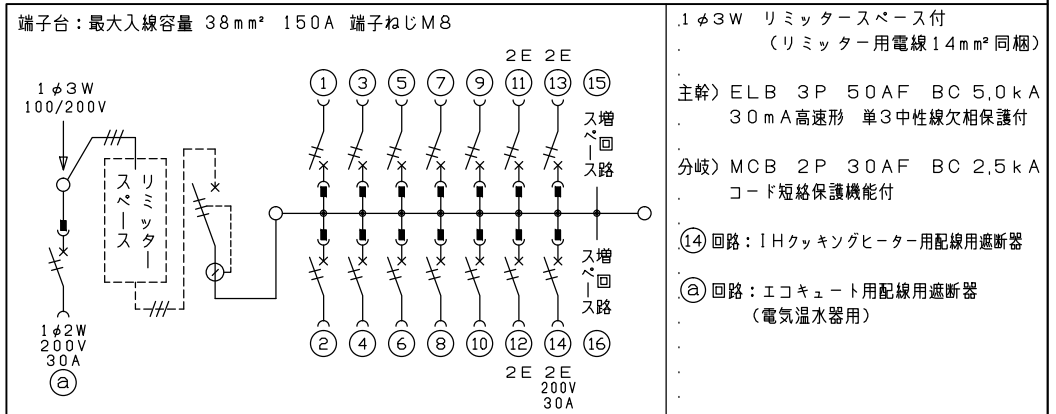

配線孔寸法図(//部開口)

エコキュート用遮断器	リミッタースペース (木板)	主閉閉器	一次送り回路	分岐開閉器数			付属機器取付スペース (木板)	分電盤定格	キャビネット仕様		日付	名称	面	担当
安全ブレーカ 2P2E (200V)	30A	漏電遮断器 3P2E	P E A	安全ブレーカ 2P1E 20A	安全ブレーカ 2P2E 20A	安全ブレーカ 2P2E 30A (200V) (IH用)	増回路スペース	60A	形式 露出・半埋込兼用形	材質 難燃性合成樹脂 (自己消火性)	1/8 (A3基準)	整理番号		
BC-2NA	有	40A	-	10	3	1	2		色彩 マンセル 8GY9,7/0,2	承認 検図 設計 製図	近藤 羽生 吉 長力	品名	住宅用分電盤	
		GBU-53:1HC		BC-1NA	BC-2NA	BC-2NA				内外電機株式会社		品番	NYLG34142IB3	
													(エコキュート・IHクッキングヒーター用)	