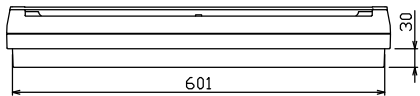

配線孔寸法図(//部開口)

エコキュート用遮断器	リミッタースペース (木板)	主閉閉器	一次送り回路	分岐開閉器数			付属機器取付スペース (木板)	分電盤定格	キャビネット仕様		日付	名称	面	担当
安全ブレーカ 2P2E (200V)	30A	漏電遮断器 3P2E	P E A	安全ブレーカ 2P1E 20A	安全ブレーカ 2P2E 20A	安全ブレーカ 2P2E 30A (200V) (IH用)	増回路スペース	60A	形式 露出・半埋込兼用形	材質 難燃性合成樹脂 (自己消火性)	1/8 (A3基準)	整理番号		
BC-2NA	有	40A	-	10	3	1	2		色彩 マンセル 8GY9,7/0,2	承認 検図 設計 製図	近藤 羽生 吉 長力	品名	住宅用分電盤	
		GBU-53:1HC		BC-1NA	BC-2NA	BC-2NA				内外電機株式会社		品番	NYLG34142IB3	
													(エコキュート・IHクッキングヒーター用)	