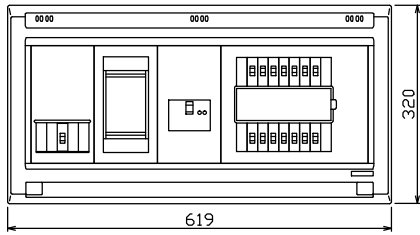

配線孔寸法図(//部開口)

エコキュート用遮断器	リミッタースペース (木板)	主閉閉器	一次送り回路	分岐開閉器数			付属機器取付スペース (木板)	分電盤定格	キャビネット仕様		日付	名称	面	担当
安全ブレーカ 2P2E (200V)	30A	漏電遮断器 3P2E	P E A	安全ブレーカ 2P1E 20A	安全ブレーカ 2P2E 20A	安全ブレーカ 2P2E 30A (200V) (IH用)	増回路スペース	60A	形式 露出・半埋込兼用形	材質 難燃性合成樹脂 (自己消火性)	1/8 (A3基準)	整理番号		
BC-2NA	有	40A	-	10	3	1	2		色彩 マンセル 8GY9,7/0,2	承認 検図 設計 製図	近藤 羽生 吉 長力	品名	住宅用分電盤	
		GBU-53:1HC		BC-1NA	BC-2NA	BC-2NA				内外電機株式会社		品番	NYLG34142IB3	
													(エコキュート・IHクッキングヒーター用)	