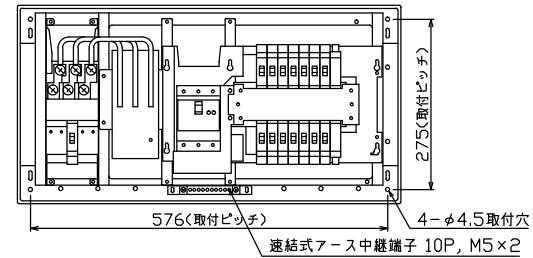

配線孔寸法図(//部開口)

エコキュート用遮断器	リミッタースペース (木板)	主閉閉器	一次送り回路	分岐開閉器数			付属機器取付スペース (木板)	分電盤定格	キャビネット仕様		日付	名称	面	担当
安全ブレーカ 2P2E (200V)	30A	漏電遮断器 3P2E	P E A	安全ブレーカ 2P1E 20A	安全ブレーカ 2P2E 20A	安全ブレーカ 2P2E 30A (200V) (IH用)	増回路スペース	60A	形式 露出・半埋込兼用形	材質 難燃性合成樹脂 (自己消火性)	1/8 (A3基準)	整理番号		
BC-2NA	有	40A	-	10	3	1	2		色彩 マンセル 8GY9,7/0,2	承認 検図 設計 製図	近藤 羽生 吉 長力	品名	住宅用分電盤	
		GBU-53:1HC		BC-1NA	BC-2NA	BC-2NA				内外電機株式会社		品番	NYLG34142IB3	
													(エコキュート・IHクッキングヒーター用)	