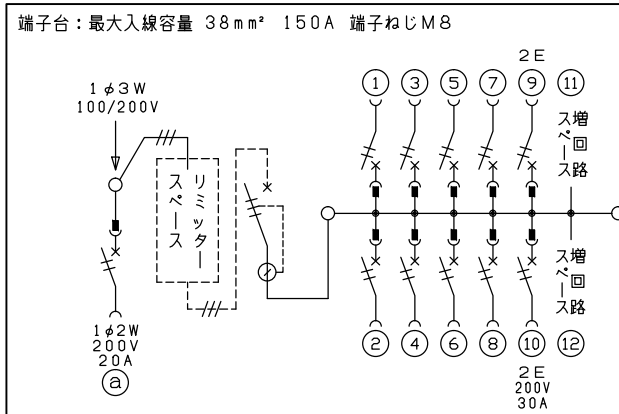

配線孔寸法図(//部開口)

端子台：最大入線容量 38mm² 150A 端子ねじM8

1φ3W リミッタースペース付
(リミッター用電線 14mm² 同梱)

主幹) ELB 3P 50AF BC 5.0kA
30mA高速形 単3中性線欠相保護付

分岐) MCB 2P 30AF BC 2.5kA
コード短絡保護機能付

⑩回路：IHクッキングヒーター用配線用遮断器

②回路：エコキュート用配線用遮断器

エコキュート用遮断器	リミッタースペース (木板)	主閉閉器 漏電遮断器	一次送り回路 P E A	分岐開閉器数			増回路 スペース	付属機器取付 スペース (木板)	分電盤定格 定格電流	キャビネット仕様 形式	日付	名称	面	担当
安全ブレーカ 2P2E (200V)	スペース (175×75)	3P2E		安全ブレーカ 2P1E 20A	安全ブレーカ 2P2E 20A	安全ブレーカ 2P2E 30A (200V) (IH用)	2	(175×75)	60A	露出・半埋込兼用形	1/8 (A3基準)			
20A BC-2NA	有	40A GBU-53:1HEC	-	8 BC-1NA	1 BC-2NA	1 BC-2NA				難燃性合成樹脂 (自己消火性)	承認 検図 設計 製図	整理 番号		
										マンセル 8GY9,7/0,2	内外電機株式会社	品名	住宅用分電盤	
												品番	NYLG34102IB2 (エコキュート・IHクッキングヒーター用)	