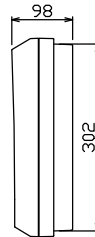

配線孔寸法図(//部開口)

端子台：最大入線容量 38mm² 150A 端子ねじM8

1φ3W リミッタースペース付
(リミッター用電線 14mm² 同梱)

主幹) ELB 3P 50AF BC 5.0kA
30mA高速形 単3中性線欠相保護付

分岐) MCB 2P 30AF BC 2.5kA
コード短絡保護機能付

⑩回路：IHクッキングヒーター用配線用遮断器

②回路：エコキュート用配線用遮断器

エコキュート用遮断器	リミッタースペース (木板)	主閉閉器 漏電遮断器	一次送り回路 P E A	分岐開閉器数			増回路 スペース	付属機器取付 スペース (木板)	分電盤定格 定格電流	キャビネット仕様 形式	日付	名称	面	担当
安全ブレーカ 2P2E (200V)	スペース (175×75)	3P2E		安全ブレーカ 2P1E 20A	安全ブレーカ 2P2E 20A	安全ブレーカ 2P2E 30A (200V) (IH用)	2	(175×75)	60A	露出・半埋込兼用形	1/8 (A3基準)			
20A BC-2NA	有	40A GBU-53:1HEC	-	8 BC-1NA	1 BC-2NA	1 BC-2NA				難燃性合成樹脂 (自己消火性)	承認 検図 設計 製図	整理 番号		
										マンセル 8GY9,7/0,2	内外電機株式会社	品名	住宅用分電盤	
												品番	NYLG34102IB2 (エコキュート・IHクッキングヒーター用)	