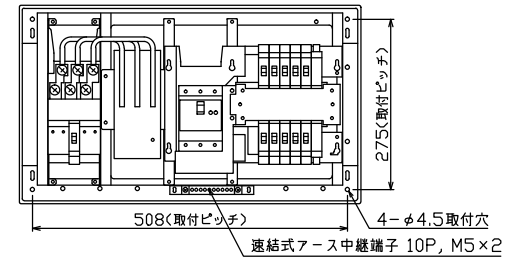

配線孔寸法図(//部開口)

端子台：最大入線容量 38mm² 150A 端子ねじM8

1φ3W リミッタースペース付
(リミッター用電線 14mm² 同梱)

主幹) ELB 3P 50AF BC 5.0kA
30mA高速形 単3中性線欠相保護付

分岐) MCB 2P 30AF BC 2.5kA
コード短絡保護機能付

⑩回路：IHクッキングヒーター用配線用遮断器

②回路：エコキュート用配線用遮断器

エコキュート用遮断器	リミッタースペース (木板)	主閉閉器 漏電遮断器	一次送り回路 P E A	分岐開閉器数			増回路 スペース	付属機器取付 スペース (木板)	分電盤定格 定格電流	キャビネット仕様 形式	日付	名称	面	担当
安全ブレーカ 2P2E (200V)	スペース (175×75)	3P2E		安全ブレーカ 2P1E 20A	安全ブレーカ 2P2E 20A	安全ブレーカ 2P2E 30A (200V) (IH用)	2	(175×75)	60A	露出・半埋込兼用形	1/8 (A3基準)			
20A BC-2NA	有	40A GBU-53:1HEC	-	8 BC-1NA	1 BC-2NA	1 BC-2NA				難燃性合成樹脂 (自己消火性)	承認 検図 設計 製図	整理 番号		
										マンセル 8GY9,7/0,2	内外電機株式会社	品名	住宅用分電盤	
												品番	NYLG34102IB2 (エコキュート・IHクッキングヒーター用)	