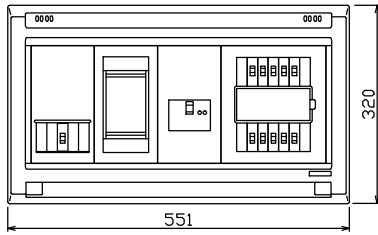

配線孔寸法図(//部開口)

端子台：最大入線容量 38mm² 150A 端子ねじM8

1φ3W リミッタースペース付
(リミッター用電線 14mm² 同梱)

主幹) ELB 3P 50AF BC 5.0kA
30mA高速形 単3中性線欠相保護付

分岐) MCB 2P 30AF BC 2.5kA
コード短絡保護機能付

⑩回路：IHクッキングヒーター用配線用遮断器

②回路：エコキュート用配線用遮断器

エコキュート用遮断器	リミッタースペース (木板)	主閉閉器 漏電遮断器	一次送り回路 P E A	分岐開閉器数			増回路 スペース	付属機器取付 スペース (木板)	分電盤定格 定格電流	キャビネット仕様 形式	日付	名称	面	担当
安全ブレーカ 2P2E (200V)	スペース (175×75)	3P2E		安全ブレーカ 2P1E 20A	安全ブレーカ 2P2E 20A	安全ブレーカ 2P2E 30A (200V) (IH用)	2	(175×75)	60A	露出・半埋込兼用形	1/8 (A3基準)			
20A BC-2NA	有	40A GBU-53:1HEC	-	8 BC-1NA	1 BC-2NA	1 BC-2NA				難燃性合成樹脂 (自己消火性)	承認 検図 設計 製図	整理 番号		
										マンセル 8GY9,7/0,2	内外電機株式会社	品名	住宅用分電盤	
												品番	NYLG34102IB2 (エコキュート・IHクッキングヒーター用)	