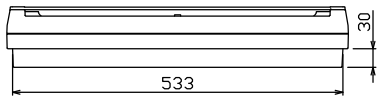

配線孔寸法図(//部開口)

端子台：最大入線容量 38mm² 150A 端子ねじM8

1φ3W リミッタースペース付
(リミッター用電線 14mm² 同梱)

主幹) ELB 3P 50AF BC 5.0kA
30mA高速形 単3中性線欠相保護付

分岐) MCB 2P 30AF BC 2.5kA
コード短絡保護機能付

⑩回路：IHクッキングヒーター用配線用遮断器

②回路：エコキュート用配線用遮断器

エコキュート用遮断器	リミッタースペース (木板)	主閉閉器 漏電遮断器	一次送り回路 P E A	分岐開閉器数			増回路 スペース	付属機器取付 スペース (木板)	分電盤定格 定格電流	キャビネット仕様 形式	日付	名称	面	担当
安全ブレーカ 2P2E (200V)	スペース (175×75)	3P2E		安全ブレーカ 2P1E 20A	安全ブレーカ 2P2E 20A	安全ブレーカ 2P2E 30A (200V) (IH用)	2	(175×75)	60A	露出・半埋込兼用形	1/8 (A3基準)			
20A BC-2NA	有	40A GBU-53:1HEC	-	8 BC-1NA	1 BC-2NA	1 BC-2NA				難燃性合成樹脂 (自己消火性)	承認 検図 設計 製図	整理 番号		
										マンセル 8GY9,7/0,2	内外電機株式会社	品名	住宅用分電盤	
												品番	NYLG34102IB2 (エコキュート・IHクッキングヒーター用)	