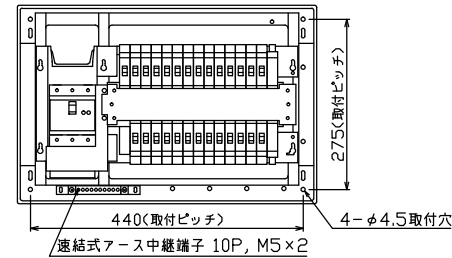

配線孔寸法図(//部開口)

主幹) ELB 3P 75AF BC 5.0kA
30mA高速形 単3中性線欠相保護付

分岐) MCB 2P 30AF BC 2.5kA
コード短絡保護機能付

圧着端子: 38-8付属

(A)回路: エコキュート用配線用遮断器

(26)回路: IHクッキングヒーター用配線用遮断器

リミッター スペース (木板)	主閉閉器 漏電遮断器	1H用開閉器 安全ブレーカ	分岐開閉器数			増回路 スペース	付属機器取付 スペース (木板)	分電盤定格 定格電流	100A	キャビネット仕様 形式	露出・半埋込兼用形	材質	難燃性合成樹脂 (自己消火性)	色彩	マンセル 8GY9,7/0,2
(175×75)	3P2E 75A GBU-73:1HKC	2P2E 20A BC-2NA	2P1E 20A BC-1NA	2P2E 20A BC-2NA	2P2E 30A (1H用) BC-2NA	2	(175×75)								

名称	面	担当
整理番号		
品名	住宅用分電盤	
品番	NYG372621C2 (エコキュート・IHクッキングヒーター用)	

内外電機株式会社