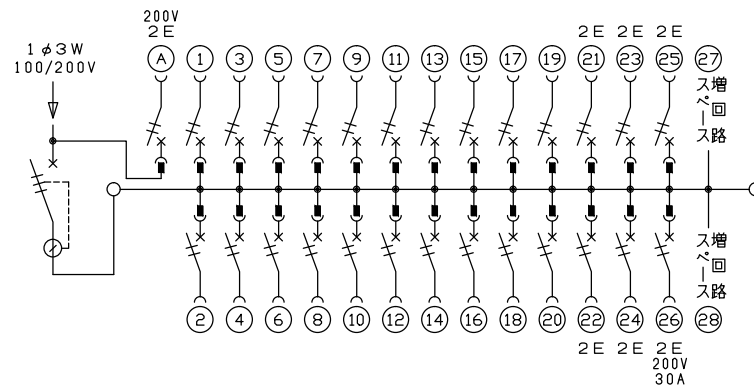

配線孔寸法図(//部開口)

主幹) ELB 3P 75AF BC 5.0kA
30mA高速形 単3中性線欠相保護付

分岐) MCB 2P 30AF BC 2.5kA
コード短絡保護機能付

圧着端子: 38-8付属

(A)回路: エコキュート用配線用遮断器

(26)回路: IHクッキングヒーター用配線用遮断器

リミッター スペース (木板)	主閉閉器 漏電遮断器	1H用開閉器 安全ブレーカ	分岐開閉器数			増回路 スペース	付属機器取付 スペース (木板)	分電盤定格 定格電流	100A	キャビネット仕様 形式	露出・半埋込兼用形	材質	難燃性合成樹脂 (自己消火性)	色彩	マンセル 8GY9,7/0,2
(175×75)	3P2E 75A GBU-73:1HKC	2P2E 20A BC-2NA	2P1E 20A BC-1NA	2P2E 20A BC-2NA	2P2E 30A (1H用) BC-2NA	2	(175×75)								

名称	面	担当
整理番号		
品名	住宅用分電盤	
品番	NYG372621C2 (エコキュート・IHクッキングヒーター用)	

内外電機株式会社