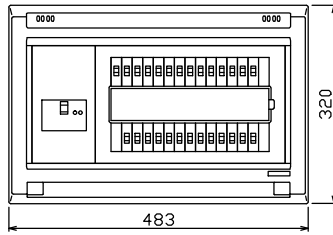

配線孔寸法図(//部開口)

主幹) ELB 3P 75AF BC 5.0kA
30mA高速形 単3中性線欠相保護付

分岐) MCB 2P 30AF BC 2.5kA
コード短絡保護機能付

圧着端子: 38-8付属

(A)回路: エコキュート用配線用遮断器

(26)回路: IHクッキングヒーター用配線用遮断器

リミッター スペース (木板)	主閉閉器 漏電遮断器	1H用開閉器 安全ブレーカ	分岐開閉器数			増回路 スペース	付属機器取付 スペース (木板)	分電盤定格 定格電流	100A	キャビネット仕様 形式	露出・半埋込兼用形	材質	難燃性合成樹脂 (自己消火性)	色彩	マンセル 8GY9,7/0,2
(175×75)	3P2E 75A GBU-73:1HKC	2P2E 20A BC-2NA	2P1E 20A BC-1NA	2P2E 20A BC-2NA	2P2E 30A (1H用) BC-2NA	2	(175×75)								

名称	面	担当
整理番号		
品名	住宅用分電盤	
品番	NYG372621C2 (エコキュート・IHクッキングヒーター用)	

内外電機株式会社