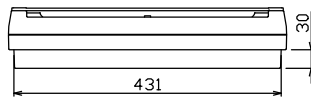

配線孔寸法図(斜線部開口)

主幹) ELB 3P 75AF BC 5.0kA  
30mA高速形 単3中性線欠相保護付

分岐) MCB 2P 30AF BC 2.5kA  
コード短絡保護機能付

圧着端子: 22-8付属

(21) 回路: エコキュート用配線用遮断器

(22) 回路: IHクッキングヒーター用配線用遮断器

リミッター スペース (木板)	主開閉器 漏電遮断器	一次送り回路	分岐開閉器数				増回路 スペース	付属機器取付 スペース (木板)	分電盤定格 定格電流	キャビネット仕様 形式	日付	名称	面	担当
			安全ブレーカ 2P1E 20A	安全ブレーカ 2P2E 20A	安全ブレーカ 2P2E 20A (200V) (IH用)	安全ブレーカ 2P2E 30A (200V) (IH用)								
(175×75)	3P2E	P E A	15	5	1	1	2	100A	形式	1/8 (A3基準)	整理番号			
-	75A 6BU-73-IHKC	-	BC-1NA	BC-2NA	BC-2NA	BC-2NA	-		材質	難燃性合成樹脂 (自己消火性)	品名	住宅用分電盤		
									色彩	マンセル 8GY9,7/0,2	品番	NYG37212IA2 (エコキュート・IHクッキングヒーター用)		