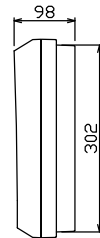

配線孔寸法図(斜線部開口)

主幹) ELB 3P 75AF BC 5.0kA  
30mA高速形 単3中性線欠相保護付

分岐) MCB 2P 30AF BC 2.5kA  
コード短絡保護機能付

圧着端子: 22-8付属

(21) 回路: エコキュート用配線用遮断器

(22) 回路: IHクッキングヒーター用配線用遮断器

リミッター スペース (木板)	主開閉器 漏電遮断器	一次送り回路	分岐開閉器数				増回路 スペース	付属機器取付 スペース (木板)	分電盤定格 定格電流	キャビネット仕様 形式	日付	名称	面	担当
			安全ブレーカ 2P1E 20A	安全ブレーカ 2P2E 20A	安全ブレーカ 2P2E 20A (200V) (IH用)	安全ブレーカ 2P2E 30A (200V) (IH用)								
(175×75)	3P2E	P E A	15	5	1	1	2	100A	形式	1/8 (A3基準)	整理番号			
-	75A 6BU-73-IHKC	-	BC-1NA	BC-2NA	BC-2NA	BC-2NA	-		材質	難燃性合成樹脂 (自己消火性)	品名	住宅用分電盤		
									色彩	マンセル 8GY9,7/0,2	品番	NYG37212IA2 (エコキュート・IHクッキングヒーター用)		