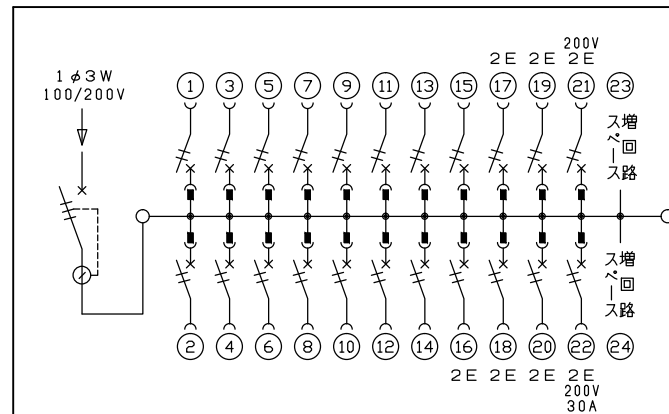

配線孔寸法図(斜線部開口)

主幹) ELB 3P 75AF BC 5.0kA  
30mA高速形 単3中性線欠相保護付

分岐) MCB 2P 30AF BC 2.5kA  
コード短絡保護機能付

圧着端子: 22-8付属

(21) 回路: エコキュート用配線用遮断器

(22) 回路: IHクッキングヒーター用配線用遮断器

リミッター スペース (木板)	主開閉器 漏電遮断器	一次送り回路	分岐開閉器数				増回路 スペース	付属機器取付 スペース (木板)	分電盤定格 定格電流	キャビネット仕様 形式	日付	名称	面	担当
			安全ブレーカ 2P1E 20A	安全ブレーカ 2P2E 20A	安全ブレーカ 2P2E 20A (200V) (IH用)	安全ブレーカ 2P2E 30A (200V) (IH用)								
(175×75)	3P2E	P E A	15	5	1	1	2	100A	形式	1/8 (A3基準)	整理番号			
-	75A 6BU-73-IHKC	-	BC-1NA	BC-2NA	BC-2NA	BC-2NA	-		材質	難燃性合成樹脂 (自己消火性)	品名	住宅用分電盤		
									色彩	マンセル 8GY9,7/0,2	品番	NYG37212IA2 (エコキュート・IHクッキングヒーター用)		