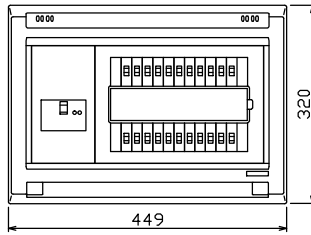

配線孔寸法図(斜線部開口)

主幹) ELB 3P 75AF BC 5.0kA  
30mA高速形 単3中性線欠相保護付

分岐) MCB 2P 30AF BC 2.5kA  
コード短絡保護機能付

圧着端子: 22-8付属

(21) 回路: エコキュート用配線用遮断器

(22) 回路: IHクッキングヒーター用配線用遮断器

リミッター スペース (木板)	主開閉器 漏電遮断器	一次送り回路	分岐開閉器数				増回路 スペース	付属機器取付 スペース (木板)	分電盤定格 定格電流	キャビネット仕様 形式	日付	名称	面	担当
			安全ブレーカ 2P1E 20A	安全ブレーカ 2P2E 20A	安全ブレーカ 2P2E 20A (200V) (IH用)	安全ブレーカ 2P2E 30A (200V) (IH用)								
(175×75)	3P2E	P E A	15	5	1	1	2	100A	形式	1/8 (A3基準)	整理番号			
-	75A 6BU-73-IHKC	-	BC-1NA	BC-2NA	BC-2NA	BC-2NA	-		材質	難燃性合成樹脂 (自己消火性)	品名	住宅用分電盤		
									色彩	マンセル 8GY9,7/0,2	品番	NYG37212IA2 (エコキュート・IHクッキングヒーター用)		