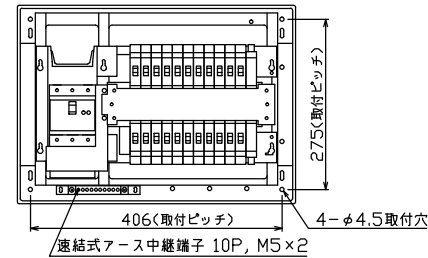

配線孔寸法図(斜線部開口)

主幹) ELB 3P 75AF BC 5.0kA  
30mA高速形 単3中性線欠相保護付

分岐) MCB 2P 30AF BC 2.5kA  
コード短絡保護機能付

圧着端子: 22-8付属

(21) 回路: エコキュート用配線用遮断器

(22) 回路: IHクッキングヒーター用配線用遮断器

リミッター スペース (木板)	主開閉器 漏電遮断器	一次送り回路	分岐開閉器数				増回路 スペース	付属機器取付 スペース (木板)	分電盤定格 定格電流	キャビネット仕様 形式	日付	名称	面	担当
			安全ブレーカ 2P1E 20A	安全ブレーカ 2P2E 20A	安全ブレーカ 2P2E 20A (200V) (IH用)	安全ブレーカ 2P2E 30A (200V) (IH用)								
(175×75)	3P2E	P E A	15	5	1	1	2	100A	形式	1/8 (A3基準)	整理番号			
-	75A 6BU-73-IHKC	-	BC-1NA	BC-2NA	BC-2NA	BC-2NA	-		材質	難燃性合成樹脂 (自己消火性)	品名	住宅用分電盤		
									色彩	マンセル 8GY9,7/0,2	品番	NYG37212IA2 (エコキュート・IHクッキングヒーター用)		