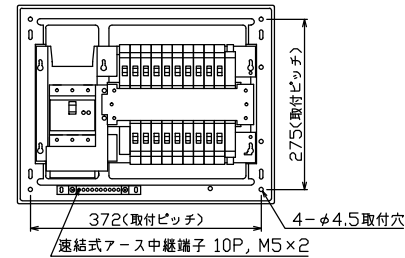

配線孔寸法図(//部開口)

主幹) ELB 3P 75AF BC 5.0kA  
30mA高速形 単3中性線欠相保護付

分岐) MCB 2P 30AF BC 2.5kA  
コード短絡保護機能付

圧着端子: 38-8付属

(A)回路: エコキュート用配線用遮断器

(18)回路: IHクッキングヒーター用配線用遮断器

リミッター スペース (木板)	主閉閉器	1H用閉閉器	分岐閉閉器数			増回路 スペース	付属機器取付 スペース (木板)
	漏電遮断器	安全ブレーカ	安全ブレーカ	安全ブレーカ	安全ブレーカ		
(175×75)	3P2E 75A GBU-73:1HKC	2P2E 20A BC-2NA	2P1E 20A BC-1NA	2P2E 20A BC-2NA	2P2E 30A (200V) (IH用) BC-2NA	2	(175×75)

分電盤定格	キャビネット仕様	日付
定格電流 100A	形式 露出・半埋込兼用形 材質 難燃性合成樹脂 (自己消火性) 色彩 マンセル 8GY9,7/0,2	尺度 1/8 (A3基準) 承認 検図 設計 製図

名称	面	担当
整理番号		
品名	住宅用分電盤	
品番	NYG37182IC2 (エコキュート・IHクッキングヒーター用)	

内外電機株式会社