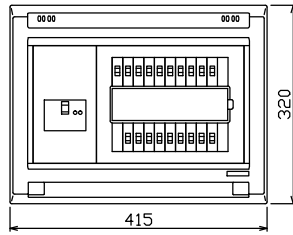

配線孔寸法図(//部開口)

主幹) ELB 3P 75AF BC 5.0kA  
30mA高速形 単3中性線欠相保護付

分岐) MCB 2P 30AF BC 2.5kA  
コード短絡保護機能付

圧着端子: 38-8付属

(A)回路: エコキュート用配線用遮断器

(18)回路: IHクッキングヒーター用配線用遮断器

リミッター スペース (木板)	主閉閉器	1H用閉閉器	分岐閉閉器数			増回路 スペース	付属機器取付 スペース (木板)
	漏電遮断器	安全ブレーカ	安全ブレーカ	安全ブレーカ	安全ブレーカ		
(175×75)	3P2E 75A GBU-73:1HKC	2P2E 20A BC-2NA	2P1E 20A BC-1NA	2P2E 20A BC-2NA	2P2E 30A (200V) (IH用) BC-2NA	2	(175×75)

分電盤定格	キャビネット仕様	日付
定格電流 100A	形式 露出・半埋込兼用形 材質 難燃性合成樹脂 (自己消火性) 色彩 マンセル 8GY9,7/0,2	尺度 1/8 (A3基準) 承認 検図 設計 製図

名称	面	担当
整理番号		
品名	住宅用分電盤	
品番	NYG37182IC2 (エコキュート・IHクッキングヒーター用)	

内外電機株式会社