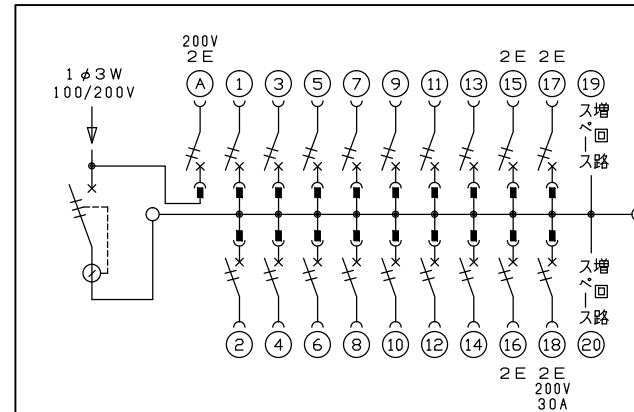

配線孔寸法図(//部開口)

主幹) ELB 3P 75AF BC 5.0kA  
30mA高速形 単3中性線欠相保護付

分岐) MCB 2P 30AF BC 2.5kA  
コード短絡保護機能付

圧着端子: 38-8付属

(A)回路: エコキュート用配線用遮断器

(18)回路: IHクッキングヒーター用配線用遮断器

リミッター スペース (木板)	主閉閉器	1H用閉閉器	分岐閉閉器数			増回路 スペース	付属機器取付 スペース (木板)
	漏電遮断器	安全ブレーカ	安全ブレーカ	安全ブレーカ	安全ブレーカ		
(175×75)	3P2E 75A GBU-73:1HKC	2P2E 20A BC-2NA	2P1E 20A BC-1NA	2P2E 20A BC-2NA	2P2E 30A (200V) (IH用) BC-2NA	2	(175×75)

分電盤定格	キャビネット仕様	日付
定格電流 100A	形式 露出・半埋込兼用形 材質 難燃性合成樹脂 (自己消火性) 色彩 マンセル 8GY9,7/0,2	尺度 1/8 (A3基準) 承認 検図 設計 製図

名称	面	担当
整理番号		
品名	住宅用分電盤	
品番	NYG37182IC2 (エコキュート・IHクッキングヒーター用)	

内外電機株式会社