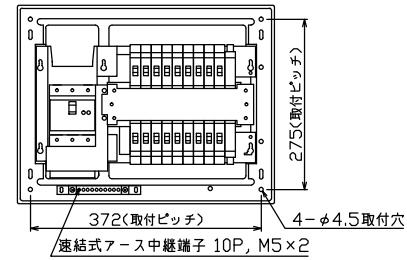

配線孔寸法図(//部開口)

主幹) ELB 3P 75AF BC 5.0kA
30mA高速形 単3中性線欠相保護付

分岐) MCB 2P 30AF BC 2.5kA
コード短絡保護機能付

圧着端子: 22-8付属

(17)回路: エコキュート用配線用遮断器

(18)回路: IHクッキングヒーター用配線用遮断器

リミッター スペース (木板)	主開閉器 漏電遮断器	一次送り回路 P E A	分岐開閉器数				増回路 スペース	付属機器取付 スペース (木板)	分電盤定格 定格電流	100A	キャビネット仕様 形式	露出・半埋込兼用形	日付	1/8 (A3基準)	名称	面	担当	
(175×75)	3P2E		安全ブレーカ 2P1E 20A	安全ブレーカ 2P2E 20A	安全ブレーカ 2P2E 20A (200V) (IHヒ-用)	安全ブレーカ 2P2E 30A (200V) (IH用)	2	(175×75)			材質	難燃性合成樹脂 (自己消火性)	承認	検査	設計	製図	整理 番号	
-	75A	-	13	3	1	1				色彩	マンセル 8GY9,7/0,2	内外電機株式会社			品名	住宅用分電盤	品番	
	6BU-73-IHXC		BC-1NA	BC-2NA	BC-2NA	BC-2NA											NYG37172IA2	(エコキュート・IHクッキングヒーター用)