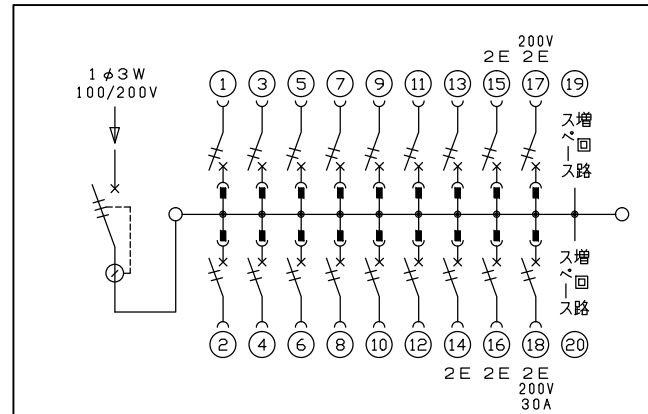

配線孔寸法図(//部開口)

主幹) ELB 3P 75AF BC 5.0kA
30mA高速形 単3中性線欠相保護付

分岐) MCB 2P 30AF BC 2.5kA
コード短絡保護機能付

圧着端子: 22-8付属

(17)回路: エコキュート用配線用遮断器

(18)回路: IHクッキングヒーター用配線用遮断器

リミッター スペース (木板)	主開閉器 漏電遮断器	一次送り回路 P E A	分岐開閉器数				増回路 スペース	付属機器取付 スペース (木板)	分電盤定格 定格電流	100A	キャビネット仕様 形式	露出・半埋込兼用形	日付	1/8 (A3基準)	名称	面	担当	
(175×75)	3P2E		安全ブレーカ 2P1E 20A	安全ブレーカ 2P2E 20A	安全ブレーカ 2P2E 20A (200V) (IHヒ-用)	安全ブレーカ 2P2E 30A (200V) (IH用)	2	(175×75)			材質	難燃性合成樹脂 (自己消火性)	承認	検査	設計	製図	整理 番号	
-	75A	-	13	3	1	1				色彩	マンセル 8GY9,7/0,2	内外電機株式会社			品名	住宅用分電盤	品番	
	6BU-73-IHXC		BC-1NA	BC-2NA	BC-2NA	BC-2NA											NYG37172IA2	(エコキュート・IHクッキングヒーター用)