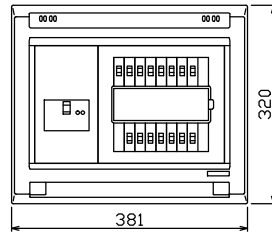

配線孔寸法図(斜線部開口)

主幹) ELB 3P 75AF BC 5.0kA
30mA高速形 単3中性線欠相保護付

分岐) MCB 2P 30AF BC 2.5kA
コード短絡保護機能付

圧着端子: 38-8付属

(A)回路: エコキュート用配線用遮断器

(14)回路: IHクッキングヒーター用配線用遮断器

リミッター スペース (木板)	主閉閉器	1H用閉閉器	分岐閉閉器数			増回路 スペース	付属機器取付 スペース (木板)
	漏電遮断器	安全ブレーカ	安全ブレーカ	安全ブレーカ	安全ブレーカ		
(175×75)	3P2E	2P2E	2P1E 20A	2P2E 20A	2P2E 30A	2	(175×75)
-	75A	20A	10	3	1	-	-
	GBU-73:1HKC	BC-2NA	BC-1NA	BC-2NA	BC-2NA		

分電盤定格	キャビネット仕様	日付	名称	面	担当
定格電流 100A	形式 露出・半埋込兼用形	尺度 1/8 (A3基準)	整理番号		
	材質 難燃性合成樹脂 (自己消火性)	承認 検図 設計 製図	品名		
	色彩 マンセル 8GY9,7/0,2	内外電機株式会社	品番		

名称	住宅用分電盤
品番	NYG37142IC2
品番	(エコキュート・IHクッキングヒーター用)