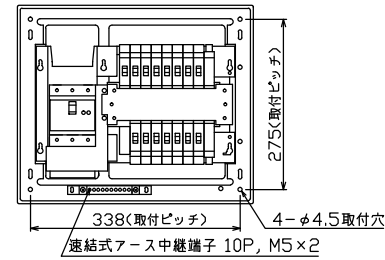

配線孔寸法図(斜線部開口)

主幹) ELB 3P 75AF BC 5.0kA
30mA高速形 単3中性線欠相保護付

分岐) MCB 2P 30AF BC 2.5kA
コード短絡保護機能付

圧着端子: 38-8付属

(A)回路: エコキュート用配線用遮断器

(14)回路: IHクッキングヒーター用配線用遮断器

リミッター スペース (木板)	主閉閉器	1H用閉閉器	分岐閉閉器数			増回路 スペース	付属機器取付 スペース (木板)
	漏電遮断器	安全ブレーカ	安全ブレーカ	安全ブレーカ	安全ブレーカ		
(175×75)	3P2E	2P2E	2P1E 20A	2P2E 20A	2P2E 30A	2	(175×75)
-	75A	20A	10	3	1	-	-
	GBU-73:1HKC	BC-2NA	BC-1NA	BC-2NA	BC-2NA		

分電盤定格	キャビネット仕様	日付	名称	面	担当
定格電流 100A	形式 露出・半埋込兼用形	尺度 1/8 (A3基準)	整理番号		
	材質 難燃性合成樹脂 (自己消火性)	承認 検図 設計 製図	品名		
	色彩 マンセル 8GY9,7/0,2	内外電機株式会社	品番		

名称	住宅用分電盤
品番	NYG37142IC2
品番	(エコキュート・IHクッキングヒーター用)