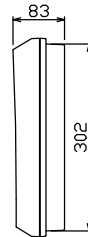

配線孔寸法図(斜線部開口)

主幹) ELB 3P 75AF BC 5.0kA
30mA高速形 単3中性線欠相保護付

分岐) MCB 2P 30AF BC 2.5kA
コード短絡保護機能付

圧着端子: 38-8付属

(A)回路: エコキュート用配線用遮断器

(14)回路: IHクッキングヒーター用配線用遮断器

リミッター スペース (木板)	主閉閉器	1H用閉閉器	分岐閉閉器数			増回路 スペース	付属機器取付 スペース (木板)
	漏電遮断器	安全ブレーカ	安全ブレーカ	安全ブレーカ	安全ブレーカ		
(175×75)	3P2E	2P2E	2P1E 20A	2P2E 20A	2P2E 30A	2	(175×75)
-	75A	20A	10	3	1	-	-
	GBU-73:1HKC	BC-2NA	BC-1NA	BC-2NA	BC-2NA		

分電盤定格	キャビネット仕様	日付	名称	面	担当
定格電流 100A	形式 露出・半埋込兼用形	尺度 1/8 (A3基準)	整理番号		
	材質 難燃性合成樹脂 (自己消火性)	承認 検図 設計 製図	品名		
	色彩 マンセル 8GY9,7/0,2	内外電機株式会社	品番		

名称	住宅用分電盤
品番	NYG37142IC2
品番	(エコキュート・IHクッキングヒーター用)