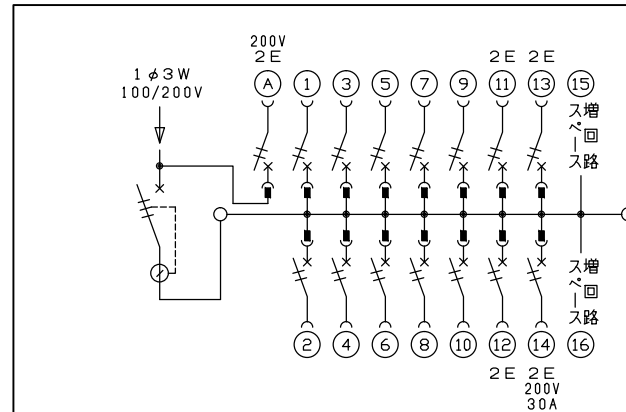

配線孔寸法図(斜線部開口)

主幹) ELB 3P 75AF BC 5.0kA
30mA高速形 単3中性線欠相保護付

分岐) MCB 2P 30AF BC 2.5kA
コード短絡保護機能付

圧着端子: 38-8付属

(A)回路: エコキュート用配線用遮断器

(14)回路: IHクッキングヒーター用配線用遮断器

リミッター スペース (木板)	主閉閉器	1H用閉閉器	分岐閉閉器数			増回路 スペース	付属機器取付 スペース (木板)
	漏電遮断器	安全ブレーカ	安全ブレーカ	安全ブレーカ	安全ブレーカ		
(175×75)	3P2E	2P2E	2P1E 20A	2P2E 20A	2P2E 30A	2	(175×75)
-	75A	20A	10	3	1	-	-
	GBU-73:1HKC	BC-2NA	BC-1NA	BC-2NA	BC-2NA		

分電盤定格	キャビネット仕様	日付	名称	面	担当
定格電流 100A	形式 露出・半埋込兼用形	尺度 1/8 (A3基準)	整理番号		
	材質 難燃性合成樹脂 (自己消火性)	承認 検図 設計 製図	品名		
	色彩 マンセル 8GY9,7/0,2	内外電機株式会社	品番		

名称	住宅用分電盤
品番	NYG37142IC2
品番	(エコキュート・IHクッキングヒーター用)