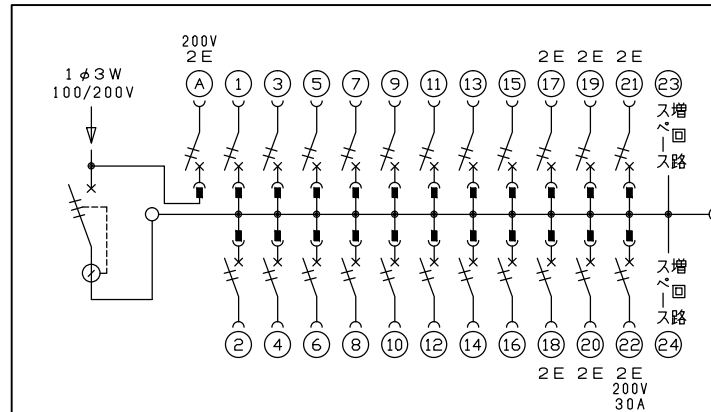

配線孔寸法図(斜線部開口)

主幹) ELB 3P 60AF BC 5.0kA
30mA高速形 単3中性線欠相保護付

分岐) MCB 2P 30AF BC 2.5kA
コード短絡保護機能付

圧着端子: 22-6付属

①回路: エコキュート用配線用遮断器

②回路: IHクッキングヒーター用配線用遮断器

リミッター スペース (木板)	主閉閉器 漏電遮断器	11+1用開閉器 安全ブレーカ	分岐開閉器数			増回路 スペース	付属機器取付 スペース (木板)	分電盤定格 定格電流	60A	キャビネット仕様		日付	名称	面	担当
			安全ブレーカ 2P1E 20A	安全ブレーカ 2P2E 20A	安全ブレーカ 2P2E 30A (IH用)					形式	露出・半埋込兼用形				
(175×75)	3P2E 60A GBU-63:1HEC	2P2E (200V) 20A BC-2NA	2P1E 20A 16 BC-1NA	2P2E 20A 5 BC-2NA	2P2E 30A (IH用) 1 BC-2NA	2	(175×75)			材質 難燃性合成樹脂 (自己消火性)	色彩 マンセル 8GY9,7/0,2	1/8 (A3基準)	整理 番号		
												品名	住宅用分電盤		
												品番	NYG362221C2 (エコキュート・IHクッキングヒーター用)		