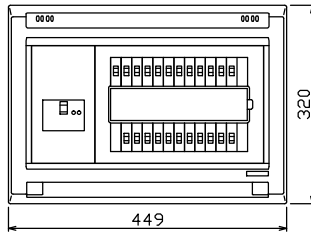

配線孔寸法図(斜線部開口)

主幹) ELB 3P 60AF BC 5.0kA
30mA高速形 単3中性線欠相保護付

分岐) MCB 2P 30AF BC 2.5kA
コード短絡保護機能付

圧着端子: 22-6付属

①回路: エコキュート用配線用遮断器

②回路: IHクッキングヒーター用配線用遮断器

リミッター スペース (木板)	主閉閉器 漏電遮断器	11+1用開閉器 安全ブレーカ	分岐開閉器数			増回路 スペース	付属機器取付 スペース (木板)	分電盤定格 定格電流	60A	キャビネット仕様		日付	名称	面	担当
			安全ブレーカ 2P1E 20A	安全ブレーカ 2P2E 20A	安全ブレーカ 2P2E 30A (IH用)					形式	露出・半埋込兼用形				
(175×75)	3P2E 60A GBU-63:1HEC	2P2E (200V) 20A BC-2NA	2P1E 20A 16 BC-1NA	2P2E 20A 5 BC-2NA	2P2E 30A (IH用) 1 BC-2NA	2	(175×75)			材質 難燃性合成樹脂 (自己消火性)	色彩 マンセル 8GY9,7/0,2	1/8 (A3基準)	整理 番号		
												品名	住宅用分電盤		
												品番	NYG362221C2 (エコキュート・IHクッキングヒーター用)		