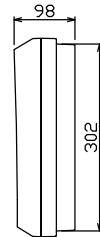

配線孔寸法図(斜線部開口)

主幹) ELB 3P 60AF BC 5.0kA
30mA高速形 単3中性線欠相保護付

分岐) MCB 2P 30AF BC 2.5kA
コード短絡保護機能付

圧着端子: 22-6付属

①回路: エコキュート用配線用遮断器

②回路: IHクッキングヒーター用配線用遮断器

リミッター スペース (木板)	主閉閉器 漏電遮断器	11+1用開閉器 安全ブレーカ	分岐開閉器数			増回路 スペース	付属機器取付 スペース (木板)	分電盤定格 定格電流	60A	キャビネット仕様		日付	名称	面	担当
			安全ブレーカ 2P1E 20A	安全ブレーカ 2P2E 20A	安全ブレーカ 2P2E 30A (IH用)					形式	露出・半埋込兼用形				
(175×75)	3P2E 60A GBU-63:1HEC	2P2E (200V) 20A BC-2NA	2P1E 20A 16 BC-1NA	2P2E 20A 5 BC-2NA	2P2E 30A (IH用) 1 BC-2NA	2	(175×75)			材質 難燃性合成樹脂 (自己消火性)	色彩 マンセル 8GY9,7/0,2	1/8 (A3基準)	整理 番号		
												品名	住宅用分電盤		
												品番	NYG362221C2 (エコキュート・IHクッキングヒーター用)		