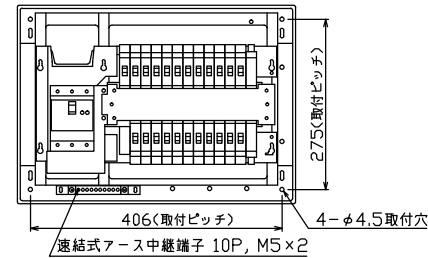

配線孔寸法図(斜線部開口)

主幹) ELB 3P 60AF BC 5.0kA
30mA高速形 単3中性線欠相保護付

分岐) MCB 2P 30AF BC 2.5kA
コード短絡保護機能付

圧着端子: 22-6付属

①回路: エコキュート用配線用遮断器

②回路: IHクッキングヒーター用配線用遮断器

リミッター スペース (木板)	主閉閉器 漏電遮断器	11+1用開閉器 安全ブレーカ	分岐開閉器数			増回路 スペース	付属機器取付 スペース (木板)	分電盤定格 定格電流	60A	キャビネット仕様		日付	名称	面	担当
			安全ブレーカ 2P1E 20A	安全ブレーカ 2P2E 20A	安全ブレーカ 2P2E 30A (IH用)					形式	露出・半埋込兼用形				
(175×75)	3P2E 60A GBU-63:1HEC	2P2E (200V) 20A BC-2NA	2P1E 20A 16 BC-1NA	2P2E 20A 5 BC-2NA	2P2E 30A (IH用) 1 BC-2NA	2	(175×75)			材質 難燃性合成樹脂 (自己消火性)	色彩 マンセル 8GY9,7/0,2	1/8 (A3基準)	整理 番号		
												品名	住宅用分電盤		
												品番	NYG362221C2 (エコキュート・IHクッキングヒーター用)		