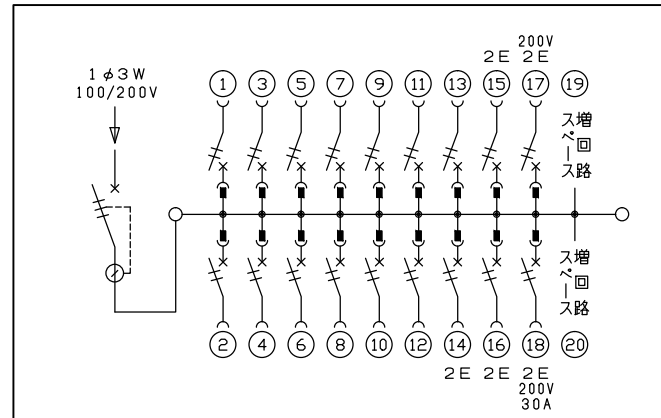

配線孔寸法図(//部開口)

主幹) ELB 3P 50AF BC 5.0kA
30mA高速形 単3中性線欠相保護付

分岐) MCB 2P 30AF BC 2.5kA
コード短絡保護機能付

圧着端子: 14-6付属

⑰回路: エコキュート用配線用遮断器

⑱回路: IHクッキングヒーター用配線用遮断器

リミッター スペース (木板)	主開閉器 漏電遮断器	一次送り回路	分岐開閉器数				増回路 スペース	付属機器取付 スペース (木板)	分電盤定格 定格電流	60A	キャビネット仕様 形式	露出・半埋込兼用形	材質	難燃性合成樹脂 (自己消火性)	色彩	マンセル 8GY9,7/0,2	日付	1/8 (A3基準)	名称	整理 番号	品名	住宅用分電盤	品番	NYG35172IA2 (エコキュート・IHクッキングヒーター用)	面	担当
(175×75)	3P2E	P E A	安全ブレーカ 2P1E 20A	安全ブレーカ 2P2E 20A	安全ブレーカ 2P2E 20A (200V) (IHヒ-用)	安全ブレーカ 2P2E 30A (200V) (IH用)	2	(175×75)																		
-	50A	-	13	3	1	1																				
	6BU-53-IHEC		BC-1NA	BC-2NA	BC-2NA	BC-2NA																				