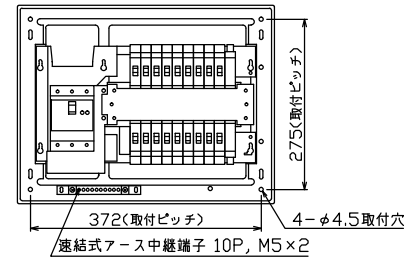

配線孔寸法図(//部開口)

主幹) ELB 3P 50AF BC 5.0kA
30mA高速形 単3中性線欠相保護付

分岐) MCB 2P 30AF BC 2.5kA
コード短絡保護機能付

圧着端子: 14-6付属

⑰回路: エコキュート用配線用遮断器

⑱回路: IHクッキングヒーター用配線用遮断器

リミッター スペース (木板)	主開閉器 漏電遮断器	一次送り回路	分岐開閉器数				増回路 スペース	付属機器取付 スペース (木板)	分電盤定格 定格電流	60A	キャビネット仕様 形式	露出・半埋込兼用形	材質	難燃性合成樹脂 (自己消火性)	色彩	マンセル 8GY9,7/0,2	日付	1/8 (A3基準)	名称	整理 番号	品名	住宅用分電盤	品番	NYG35172IA2 (エコキュート・IHクッキングヒーター用)	面	担当
(175×75)	3P2E	P E A	安全ブレーカ 2P1E 20A	安全ブレーカ 2P2E 20A	安全ブレーカ 2P2E 20A (200V) (IHヒ-用)	安全ブレーカ 2P2E 30A (200V) (IH用)	2	(175×75)																		
-	50A	-	13	3	1	1																				
	6BU-53-IHEC		BC-1NA	BC-2NA	BC-2NA	BC-2NA																				