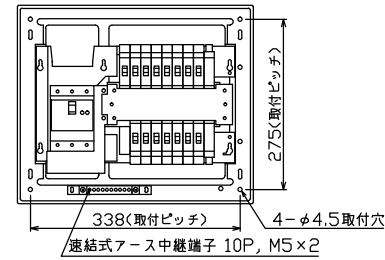

配線孔寸法図(斜線部開口)

主幹) ELB 3P 50AF BC 5.0kA
30mA高速形 単3中性線欠相保護付

分岐) MCB 2P 30AF BC 2.5kA
コード短絡保護機能付

圧着端子: 22-6付属

①回路: エコキュート用配線用遮断器

⑭回路: IHクッキングヒーター用配線用遮断器

リミッター スペース (木板)	主閉閉器	1H用閉閉器	分岐閉閉器数			増回路 スペース	付属機器取付 スペース (木板)
	漏電遮断器	安全ブレーカ	安全ブレーカ	安全ブレーカ	安全ブレーカ		
(175×75)	3P2E 50A GBU-53-1HEC	2P2E 20A BC-2NA	2P1E 20A BC-1NA	2P2E 20A BC-2NA	2P2E 30A (200V) (1H用) BC-2NA	2	-

分電盤定格	キャビネット仕様	日付	名称	面	担当
定格電流 60A	形式 露出・半埋込兼用形 材質 難燃性合成樹脂 (自己消火性) 色彩 マンセル 8GY9,7/0,2	尺度 1/8 (A3基準) 承認 検図 設計 製図	整理番号		
		内外電機株式会社	品名	住宅用分電盤	
			品番	NYG35142IC2	
				(エコキュート・IHクッキングヒーター用)	