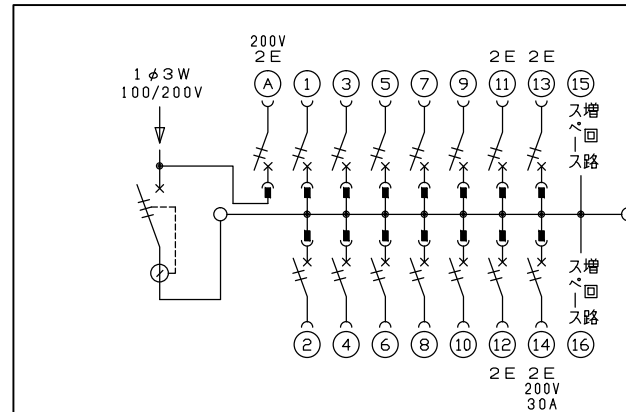

配線孔寸法図(斜線部開口)

主幹) ELB 3P 50AF BC 5.0kA
30mA高速形 単3中性線欠相保護付

分岐) MCB 2P 30AF BC 2.5kA
コード短絡保護機能付

圧着端子: 22-6付属

①回路: エコキュート用配線用遮断器

⑭回路: IHクッキングヒーター用配線用遮断器

リミッター スペース (木板)	主閉閉器	1H用閉閉器	分岐閉閉器数			増回路 スペース	付属機器取付 スペース (木板)
	漏電遮断器	安全ブレーカ	安全ブレーカ	安全ブレーカ	安全ブレーカ		
(175×75)	3P2E 50A GBU-53-1HEC	2P2E 20A BC-2NA	2P1E 20A BC-1NA	2P2E 20A BC-2NA	2P2E 30A (200V) (1H用) BC-2NA	2	-

分電盤定格	キャビネット仕様	日付	名称	面	担当
定格電流 60A	形式 露出・半埋込兼用形 材質 難燃性合成樹脂 (自己消火性) 色彩 マンセル 8GY9,7/0,2	尺度 1/8 (A3基準) 承認 検図 設計 製図	整理番号		
		内外電機株式会社	品名	住宅用分電盤	
			品番	NYG35142IC2	
				(エコキュート・IHクッキングヒーター用)	