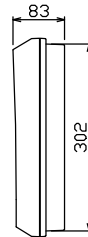

配線孔寸法図(斜線部開口)

主幹) ELB 3P 50AF BC 5.0kA
30mA高速形 単3中性線欠相保護付

分岐) MCB 2P 30AF BC 2.5kA
コード短絡保護機能付

圧着端子: 22-6付属

①回路: エコキュート用配線用遮断器

⑭回路: IHクッキングヒーター用配線用遮断器

リミッター スペース (木板)	主閉閉器	1H用閉閉器	分岐閉閉器数			増回路 スペース	付属機器取付 スペース (木板)
	漏電遮断器	安全ブレーカ	安全ブレーカ	安全ブレーカ	安全ブレーカ		
(175×75)	3P2E 50A GBU-53-1HEC	2P2E 20A BC-2NA	2P1E 20A BC-1NA	2P2E 20A BC-2NA	2P2E 30A (200V) (1H用) BC-2NA	2	-

分電盤定格	キャビネット仕様	日付	名称	面	担当
定格電流 60A	形式 露出・半埋込兼用形 材質 難燃性合成樹脂 (自己消火性) 色彩 マンセル 8GY9,7/0,2	尺度 1/8 (A3基準) 承認 検図 設計 製図	整理番号		
		内外電機株式会社	品名	住宅用分電盤	
			品番	NYG35142IC2	
				(エコキュート・IHクッキングヒーター用)	