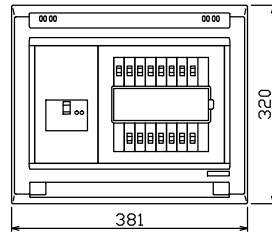

配線孔寸法図(斜線部開口)

主幹) ELB 3P 50AF BC 5.0kA
30mA高速形 単3中性線欠相保護付

分岐) MCB 2P 30AF BC 2.5kA
コード短絡保護機能付

圧着端子: 22-6付属

①回路: エコキュート用配線用遮断器

⑭回路: IHクッキングヒーター用配線用遮断器

リミッター スペース (木板)	主閉閉器	1H用閉閉器	分岐閉閉器数			増回路 スペース	付属機器取付 スペース (木板)
	漏電遮断器	安全ブレーカ	安全ブレーカ	安全ブレーカ	安全ブレーカ		
(175×75)	3P2E 50A GBU-53-1HEC	2P2E 20A BC-2NA	2P1E 20A BC-1NA	2P2E 20A BC-2NA	2P2E 30A (200V) (1H用) BC-2NA	2	-

分電盤定格	キャビネット仕様	日付	名称	面	担当
定格電流 60A	形式 露出・半埋込兼用形 材質 難燃性合成樹脂 (自己消火性) 色彩 マンセル 8GY9,7/0,2	尺度 1/8 (A3基準) 承認 検図 設計 製図	整理番号		
		内外電機株式会社	品名	住宅用分電盤	
			品番	NYG35142IC2	
				(エコキュート・IHクッキングヒーター用)	