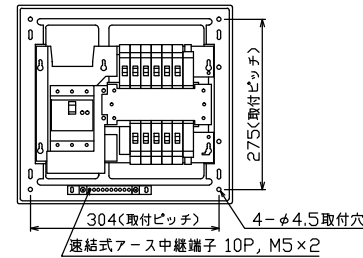

配線孔寸法図(斜線部開口)

主幹) ELB 3P 50AF BC 5.0kA
30mA高速形 単3中性線欠相保護付

分岐) MCB 2P 30AF BC 2.5kA
コード短絡保護機能付

圧着端子: 22-6付属

Ⓐ回路: エコキュート用配線用遮断器

⓫回路: IHクッキングヒーター用配線用遮断器

リミッター スペース (木板)	主閉閉器	1H用開閉器	分岐開閉器数					増回路 スペース
	漏電遮断器	安全ブレーカ	安全ブレーカ	安全ブレーカ	安全ブレーカ	安全ブレーカ		
(175×75)	3P2E	2P2E	2P1E 20A	2P2E 20A	2P2E 30A	(200V) (1H用)	2	
-	50A	20A	8	1	1			
	GBU-53:1HEC	BC-2NA	BC-1NA	BC-2NA	BC-2NA			

付属機器取付 スペース (木板)	分電盤定格	キャビネット仕様	日付
(175×75)	定格電流 60A	形式 露出・半埋込兼用形 材質 難燃性合成樹脂 (自己消火性) 色彩 マンセル 8GY9,7/0,2	尺度 1/8 (A3基準) 承認 検図 設計 製図

名称	面	担当
整理番号		
品名	住宅用分電盤	
品番	NYG35102IC2 (エコキュート・IHクッキングヒーター用)	

内外電機株式会社