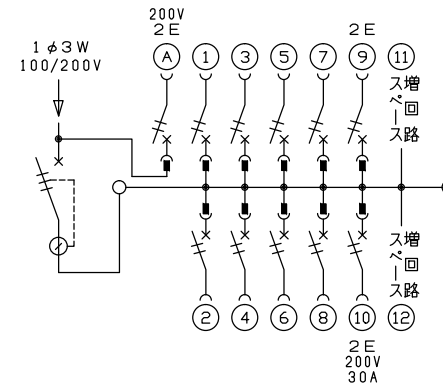

配線孔寸法図(斜線部開口)

主幹) ELB 3P 50AF BC 5.0kA
30mA高速形 単3中性線欠相保護付

分岐) MCB 2P 30AF BC 2.5kA
コード短絡保護機能付

圧着端子: 22-6付属

Ⓐ回路: エコキュート用配線用遮断器

⓫回路: IHクッキングヒーター用配線用遮断器

リミッター スペース (木板)	主閉閉器	1H用開閉器	分岐開閉器数					増回路 スペース
	漏電遮断器	安全ブレーカ	安全ブレーカ	安全ブレーカ	安全ブレーカ	安全ブレーカ		
(175×75)	3P2E	2P2E	2P1E 20A	2P2E 20A	2P2E 30A	(200V) (1H用)	2	
-	50A	20A	8	1	1			
	GBU-53:1HEC	BC-2NA	BC-1NA	BC-2NA	BC-2NA			

付属機器取付 スペース (木板)	分電盤定格	キャビネット仕様	日付
(175×75)	定格電流 60A	形式 露出・半埋込兼用形 材質 難燃性合成樹脂 (自己消火性) 色彩 マンセル 8GY9,7/0,2	尺度 1/8 (A3基準) 承認 検図 設計 製図

名称	面	担当
整理番号		
品名	住宅用分電盤	
品番	NYG35102IC2 (エコキュート・IHクッキングヒーター用)	

内外電機株式会社