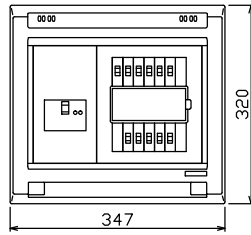

配線孔寸法図(斜線部開口)

主幹) ELB 3P 50AF BC 5.0kA
30mA高速形 単3中性線欠相保護付

分岐) MCB 2P 30AF BC 2.5kA
コード短絡保護機能付

圧着端子: 22-6付属

Ⓐ回路: エコキュート用配線用遮断器

⓫回路: IHクッキングヒーター用配線用遮断器

リミッター スペース (木板)	主閉閉器	1H用開閉器	分岐開閉器数					増回路 スペース
	漏電遮断器	安全ブレーカ	安全ブレーカ	安全ブレーカ	安全ブレーカ	安全ブレーカ		
(175×75)	3P2E	2P2E	2P1E 20A	2P2E 20A	2P2E 30A	(200V) (1H用)	2	
-	50A	20A	8	1	1			
	GBU-53:1HEC	BC-2NA	BC-1NA	BC-2NA	BC-2NA			

付属機器取付 スペース (木板)	分電盤定格	キャビネット仕様	日付
(175×75)	定格電流 60A	形式 露出・半埋込兼用形 材質 難燃性合成樹脂 (自己消火性) 色彩 マンセル 8GY9,7/0,2	尺度 1/8 (A3基準) 承認 検図 設計 製図

名称	面	担当
整理番号		
品名	住宅用分電盤	
品番	NYG35102IC2 (エコキュート・IHクッキングヒーター用)	

内外電機株式会社