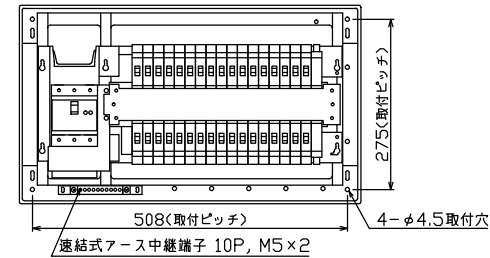

配線孔寸法図(斜線部開口)

主幹) ELB 3P 100AF BC 5.0kA  
30mA高速形 単3中性線欠相保護付

分岐) MCB 2P 30AF BC 2.5kA  
コード短絡保護機能付

圧着端子: 38-8付属

③③回路: エコキュート用配線用遮断器

③④回路: IHクッキングヒーター用配線用遮断器

リミッター スペース (木板)	主開閉器 漏電遮断器	一次送り回路	分岐開閉器数				増回路 スペース	付属機器取付 スペース (木板)	分電盤定格 定格電流	キャビネット仕様 形式	キャビネット仕様 材質	キャビネット仕様 色彩	日付	名称	面	担当
			安全ブレーカ 2P1E 20A	安全ブレーカ 2P2E 20A	安全ブレーカ 2P2E 20A (200V) (IH用)	安全ブレーカ 2P2E 30A (200V) (IH用)										
(175×75)	3P2E	P E A	27	5	1	1	2	100A	露出・半埋込兼用形	難燃性合成樹脂 (自己消火性)	マンセル 8GY9,7/0,2	1/8 (A3基準)	整理 番号	住宅用分電盤		
	100A GBU-103-IHKC	-	BC-1NA	BC-2NA	BC-2NA	BC-2NA							品名	NYG310332IA2		
													品番	(エコキュート・IHクッキングヒーター用)		