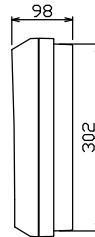

配線孔寸法図(斜線部開口)

主幹) ELB 3P 100AF BC 5.0kA  
30mA高速形 単3中性線欠相保護付

分岐) MCB 2P 30AF BC 2.5kA  
コード短絡保護機能付

圧着端子: 38-8付属

③③回路: エコキュート用配線用遮断器

③④回路: IHクッキングヒーター用配線用遮断器

リミッター スペース (木板)	主開閉器 漏電遮断器	一次送り回路	分岐開閉器数				増回路 スペース	付属機器取付 スペース (木板)	分電盤定格 定格電流	キャビネット仕様 形式	キャビネット仕様 材質	キャビネット仕様 色彩	日付	名称	面	担当
			安全ブレーカ 2P1E 20A	安全ブレーカ 2P2E 20A	安全ブレーカ 2P2E 20A (200V) (IH用)	安全ブレーカ 2P2E 30A (200V) (IH用)										
(175×75)	3P2E	P E A	27	5	1	1	2	100A	露出・半埋込兼用形	難燃性合成樹脂 (自己消火性)	マンセル 8GY9,7/0,2	1/8 (A3基準)	整理 番号	住宅用分電盤		
	100A GBU-103-IHKC	-	BC-1NA	BC-2NA	BC-2NA	BC-2NA							品名	NYG310332IA2		
													品番	(エコキュート・IHクッキングヒーター用)		