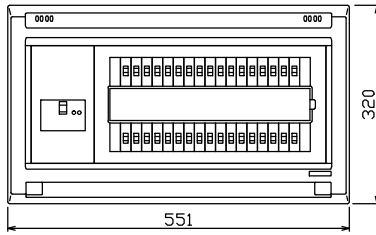

配線孔寸法図(斜線部開口)

主幹) ELB 3P 100AF BC 5.0kA  
30mA高速形 単3中性線欠相保護付

分岐) MCB 2P 30AF BC 2.5kA  
コード短絡保護機能付

圧着端子: 38-8付属

③③回路: エコキュート用配線用遮断器

③④回路: IHクッキングヒーター用配線用遮断器

リミッター スペース (木板)	主開閉器 漏電遮断器	一次送り回路	分岐開閉器数				増回路 スペース	付属機器取付 スペース (木板)	分電盤定格 定格電流	キャビネット仕様 形式	キャビネット仕様 材質	キャビネット仕様 色彩	日付	名称	面	担当
			安全ブレーカ 2P1E 20A	安全ブレーカ 2P2E 20A	安全ブレーカ 2P2E 20A (200V) (IH用)	安全ブレーカ 2P2E 30A (200V) (IH用)										
(175×75)	3P2E	P E A	27	5	1	1	2	100A	露出・半埋込兼用形	難燃性合成樹脂 (自己消火性)	マンセル 8GY9,7/0,2	1/8 (A3基準)	整理 番号	住宅用分電盤		
	100A GBU-103-IHKC	-	BC-1NA	BC-2NA	BC-2NA	BC-2NA							品名	NYG310332IA2		
													品番	(エコキュート・IHクッキングヒーター用)		