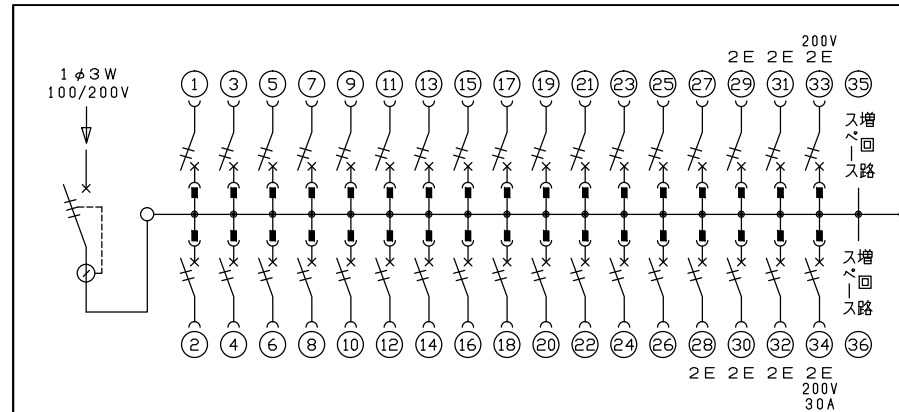

配線孔寸法図(斜線部開口)

主幹) ELB 3P 100AF BC 5.0kA  
30mA高速形 単3中性線欠相保護付

分岐) MCB 2P 30AF BC 2.5kA  
コード短絡保護機能付

圧着端子: 38-8付属

③③回路: エコキュート用配線用遮断器

③④回路: IHクッキングヒーター用配線用遮断器

リミッター スペース (木板)	主開閉器 漏電遮断器	一次送り回路	分岐開閉器数				増回路 スペース	付属機器取付 スペース (木板)	分電盤定格 定格電流	キャビネット仕様 形式	キャビネット仕様 材質	キャビネット仕様 色彩	日付	名称	面	担当
			安全ブレーカ 2P1E 20A	安全ブレーカ 2P2E 20A	安全ブレーカ 2P2E 20A (200V) (IH用)	安全ブレーカ 2P2E 30A (200V) (IH用)										
(175×75)	3P2E	P E A	27	5	1	1	2	100A	露出・半埋込兼用形	難燃性合成樹脂 (自己消火性)	マンセル 8GY9,7/0,2	1/8 (A3基準)	整理 番号	住宅用分電盤		
	100A GBU-103-IHKC	-	BC-1NA	BC-2NA	BC-2NA	BC-2NA							品名	NYG310332IA2		
													品番	(エコキュート・IHクッキングヒーター用)		