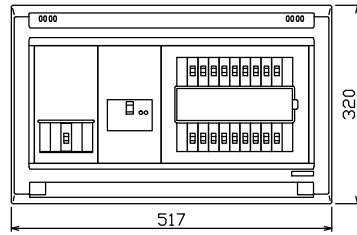

配線孔寸法図(//部開口)

主幹) ELB 3P 100AF BC 5.0kA
30mA高速形 単3中性線欠相保護付

分岐) MCB 2P 30AF BC 2.5kA
コード短絡保護機能付

⑬回路：IHクッキングヒーター用配線用遮断器

⑭回路：エコキュート用配線用遮断器

| 1φ3W-100V用遮断器 | | 主閉開器 | 一次送り回路 | 分岐開閉器数 | | | 増回路スペース | 付属機器取付スペース (木板) |
|---------------|-------------|-------|----------|----------|-----------------------|---|----------|-----------------|
| 安全ブレーカ | 漏電遮断器 | | 安全ブレーカ | 安全ブレーカ | 安全ブレーカ | | | |
| 2P2E (200V) | 3P2E | P E A | 2P1E 20A | 2P2E 20A | 2P2E 30A (200V) (IH用) | 2 | (175×75) | |
| 20A | 100A | - | 14 | 3 | 1 | | | |
| BC-2NA | GBU-103-IHC | | BC-1NA | BC-2NA | BC-2NA | | | |

| 分電盤定格 | キャビネット仕様 | 日付 |
|-----------|--------------------|---------------|
| 定格電流 100A | 形式 露出・半埋込兼用形 | 尺度 1/8 (A3基準) |
| | 材質 難燃性合成樹脂 (自己消火性) | 承認 検図 設計 製図 |
| | 色彩 マンセル 8GY9,7/0,2 | 内外電機株式会社 |

| 名称 | 面 | 担当 |
|------|------------------------------------|----|
| 整理番号 | | |
| 品名 | 住宅用分電盤 | |
| 品番 | NYG310182IB2 (エコキュート・IHクッキングヒーター用) | |