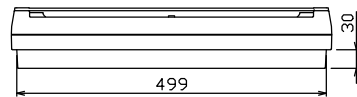

配線孔寸法図(//部開口)

主幹) ELB 3P 100AF BC 5.0kA
30mA高速形 単3中性線欠相保護付

分岐) MCB 2P 30AF BC 2.5kA
コード短絡保護機能付

⑬回路：IHクッキングヒーター用配線用遮断器

⑭回路：エコキュート用配線用遮断器

| 1φ3W-100V用遮断器 | | 主閉開器 | 一次送り回路 | 分岐開閉器数 | | | 増回路スペース | 付属機器取付スペース (木板) |
|---------------|-------------|-------|----------|----------|-----------------------|---|----------|-----------------|
| 安全ブレーカ | 漏電遮断器 | | 安全ブレーカ | 安全ブレーカ | 安全ブレーカ | | | |
| 2P2E (200V) | 3P2E | P E A | 2P1E 20A | 2P2E 20A | 2P2E 30A (200V) (IH用) | 2 | (175×75) | |
| 20A | 100A | - | 14 | 3 | 1 | | | |
| BC-2NA | GBU-103-IHC | | BC-1NA | BC-2NA | BC-2NA | | | |

| 分電盤定格 | キャビネット仕様 | 日付 |
|-----------|--------------------|---------------|
| 定格電流 100A | 形式 露出・半埋込兼用形 | 尺度 1/8 (A3基準) |
| | 材質 難燃性合成樹脂 (自己消火性) | 承認 検図 設計 製図 |
| | 色彩 マンセル 8GY9,7/0,2 | 内外電機株式会社 |

| 名称 | 面 | 担当 |
|------|------------------------------------|----|
| 整理番号 | | |
| 品名 | 住宅用分電盤 | |
| 品番 | NYG310182IB2 (エコキュート・IHクッキングヒーター用) | |