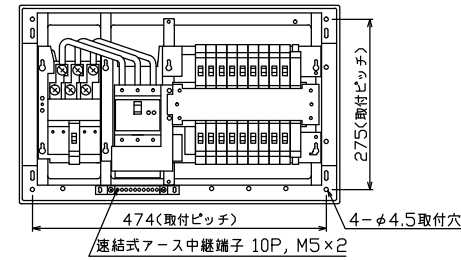

配線孔寸法図(//部開口)

主幹) ELB 3P 100AF BC 5.0kA
30mA高速形 単3中性線欠相保護付

分岐) MCB 2P 30AF BC 2.5kA
コード短絡保護機能付

⑬回路：IHクッキングヒーター用配線用遮断器

⑭回路：エコキュート用配線用遮断器

| 1φ3W-100V用遮断器 | | 主閉開器 | 一次送り回路 | 分岐開閉器数 | | | 増回路スペース | 付属機器取付スペース (木板) |
|---------------|-------------|-------|----------|----------|-----------------------|---|----------|-----------------|
| 安全ブレーカ | 漏電遮断器 | | 安全ブレーカ | 安全ブレーカ | 安全ブレーカ | | | |
| 2P2E (200V) | 3P2E | P E A | 2P1E 20A | 2P2E 20A | 2P2E 30A (200V) (IH用) | 2 | (175×75) | |
| 20A | 100A | - | 14 | 3 | 1 | | | |
| BC-2NA | GBU-103-IHC | | BC-1NA | BC-2NA | BC-2NA | | | |

| 分電盤定格 | キャビネット仕様 | 日付 |
|-----------|--------------------|---------------|
| 定格電流 100A | 形式 露出・半埋込兼用形 | 尺度 1/8 (A3基準) |
| | 材質 難燃性合成樹脂 (自己消火性) | 承認 検図 設計 製図 |
| | 色彩 マンセル 8GY9,7/0,2 | 内外電機株式会社 |

| 名称 | 面 | 担当 |
|------|------------------------------------|----|
| 整理番号 | | |
| 品名 | 住宅用分電盤 | |
| 品番 | NYG310182IB2 (エコキュート・IHクッキングヒーター用) | |