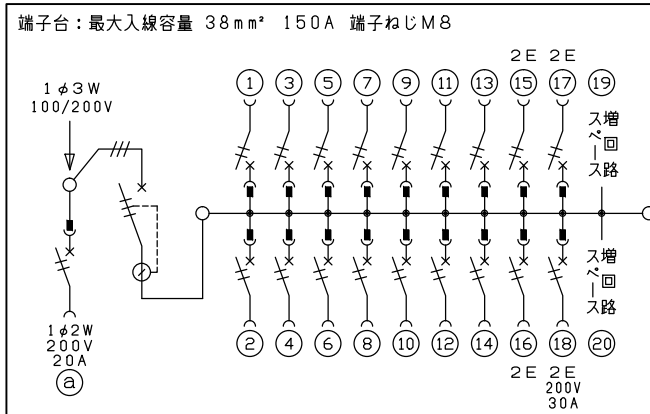

配線孔寸法図(//部開口)

主幹) ELB 3P 100AF BC 5.0kA
30mA高速形 単3中性線欠相保護付

分岐) MCB 2P 30AF BC 2.5kA
コード短絡保護機能付

⑬回路：IHクッキングヒーター用配線用遮断器

⑭回路：エコキュート用配線用遮断器

| 1φ3W-100V用遮断器 | | 主閉開器 | 一次送り回路 | 分岐開閉器数 | | | 増回路スペース | 付属機器取付スペース (木板) |
|---------------|-------------|-------|----------|----------|-----------------------|---|----------|-----------------|
| 安全ブレーカ | 漏電遮断器 | | 安全ブレーカ | 安全ブレーカ | 安全ブレーカ | | | |
| 2P2E (200V) | 3P2E | P E A | 2P1E 20A | 2P2E 20A | 2P2E 30A (200V) (IH用) | 2 | (175×75) | |
| 20A | 100A | - | 14 | 3 | 1 | | | |
| BC-2NA | GBU-103-IHC | | BC-1NA | BC-2NA | BC-2NA | | | |

| 分電盤定格 | キャビネット仕様 | 日付 |
|-----------|--------------------|---------------|
| 定格電流 100A | 形式 露出・半埋込兼用形 | 尺度 1/8 (A3基準) |
| | 材質 難燃性合成樹脂 (自己消火性) | 承認 検図 設計 製図 |
| | 色彩 マンセル 8GY9,7/0,2 | 内外電機株式会社 |

| 名称 | 面 | 担当 |
|------|------------------------------------|----|
| 整理番号 | | |
| 品名 | 住宅用分電盤 | |
| 品番 | NYG310182IB2 (エコキュート・IHクッキングヒーター用) | |