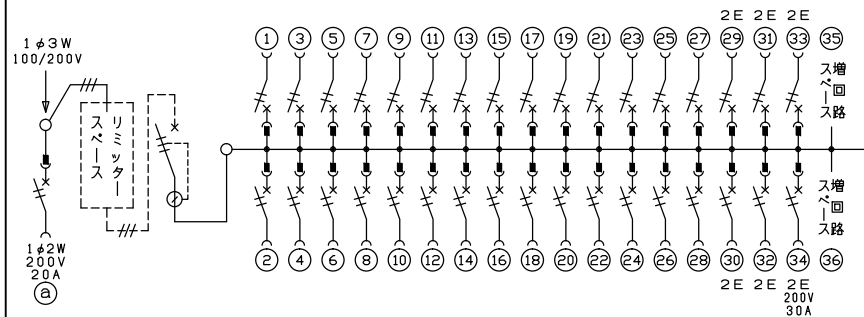

端子台：最大入線容量 38mm² 150A 端子ねじM8

1φ3W リミッタースペース付
(リミッター用電線22mm²同梱)

主幹 ELB 3P 75AF BC 5.0kA
30mA高速形 単3中性線欠相保護付

分岐 MCB 2P 30AF BC 2.5kA
コード短絡保護機能付

③4回路：IHクッキングヒーター用配線用遮断器

②回路：エコキュート用配線用遮断器

エコキュート用遮断器	リミッター スペース (木板)	主閉閉器 漏電遮断器	一次送り回路	分岐開閉器数				付属機器取付 スペース (木板)	分電盤定格	キャビネット仕様		日付	名称	面	担当
安全ブレーカ 2P2E (200V)	2P2E (175×75)	3P2E	P E A	安全ブレーカ 2P1E 20A	安全ブレーカ 2P2E 20A	安全ブレーカ 2P2E 30A (200V) (1H用)	増回路 スペース	定格電流 75 A	形式 露出・半埋込兼用形	材質 難燃性合成樹脂 (自己消火性)	色彩 マンセル 8GY9,7/0,2	1/8 (A3基準)	整理 番号		
20A BC-2NA	有	75A GBU-73:1HKC	-	28	5	1	2					承認 検図 設計 製図	住宅用分電盤		
												内外電機株式会社	品名 NMLG37342IB2 (エコキュート・IHクッキングヒーター用)		