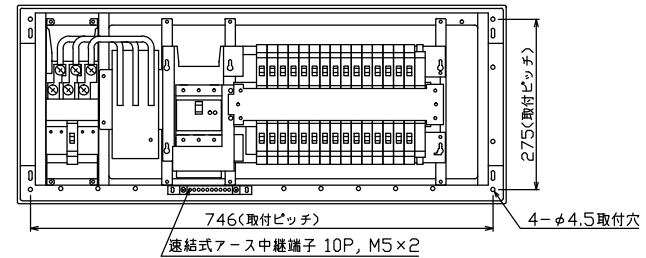

配線孔寸法図(//部開口)

端子台：最大入線容量 38mm² 150A 端子ねじM8

1φ3W リミッタースペース付
(リミッター用電線22mm²同梱)
主幹 ELB 3P 75AF BC 5.0kA
30mA高速形 単3中性線欠相保護付
分岐 MCB 2P 30AF BC 2.5kA
コード短絡保護機能付
③回路：IHクッキングヒーター用配線用遮断器
②回路：エコキュート用配線用遮断器

エコキュート用遮断器	リミッタースペース (木板)	主閉閉器 漏電遮断器	一次送り回路	分岐開閉器数				付属機器取付スペース (木板)	分電盤定格	キャビネット仕様		日付	名称	面	担当		
安全ブレーカ 2P2E (200V)	2P2E (175×75)	3P2E	P E A	安全ブレーカ 2P1E 20A	安全ブレーカ 2P2E 20A	安全ブレーカ 2P2E 30A (200V) (1H用)	増回路スペース	定格電流	75 A	形式	露出・半埋込兼用形	尺度	1/8 (A3基準)	整理番号			
20A	有	75A	-	24	5	1	2			材質	難燃性合成樹脂 (自己消火性)	承認	検図 設計 製図	品名	住宅用分電盤		
BC-2NA		GBU-73-1HKC		BC-1NA	BC-2NA	BC-2NA				色彩	マンセル 8GY9,7/0,2	内外電機株式会社		品番	NMLG37302IB2 (エコキュート・IHクッキングヒーター用)		