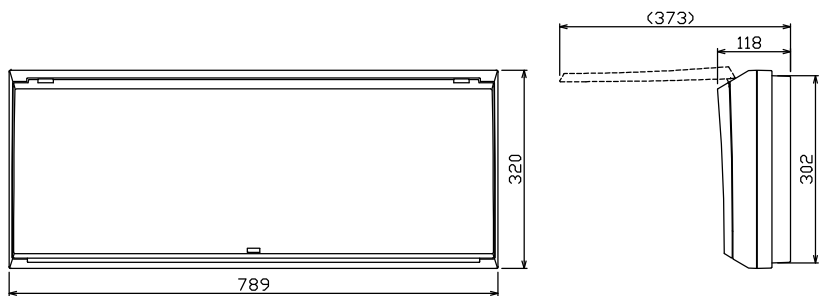

配線孔寸法図(//部開口)

端子台：最大入線容量 38mm² 150A 端子ねじM8

1φ3W リミッタースペース付
(リミッター用電線22mm²同梱)
主幹 ELB 3P 75AF BC 5.0kA
30mA高速形 単3中性線欠相保護付
分岐 MCB 2P 30AF BC 2.5kA
コード短絡保護機能付
③回路：IHクッキングヒーター用配線用遮断器
②回路：エコキュート用配線用遮断器

エコキュート用遮断器	リミッタースペース (木板)	主閉閉器 漏電遮断器	一次送り回路	分岐開閉器数				付属機器取付スペース (木板)	分電盤定格	キャビネット仕様		日付	名称	面	担当		
安全ブレーカ 2P2E (200V)	2P2E (175×75)	3P2E	P E A	安全ブレーカ 2P1E 20A	安全ブレーカ 2P2E 20A	安全ブレーカ 2P2E 30A (200V) (1H用)	増回路スペース	定格電流	75 A	形式	露出・半埋込兼用形	尺度	1/8 (A3基準)	整理番号			
20A	有	75A	-	24	5	1	2			材質	難燃性合成樹脂 (自己消火性)	承認	検図 設計 製図	品名	住宅用分電盤		
BC-2NA		GBU-73-1HKC		BC-1NA	BC-2NA	BC-2NA				色彩	マンセル 8GY9,7/0,2	内外電機株式会社		品番	NMLG37302IB2 (エコキュート・IHクッキングヒーター用)		