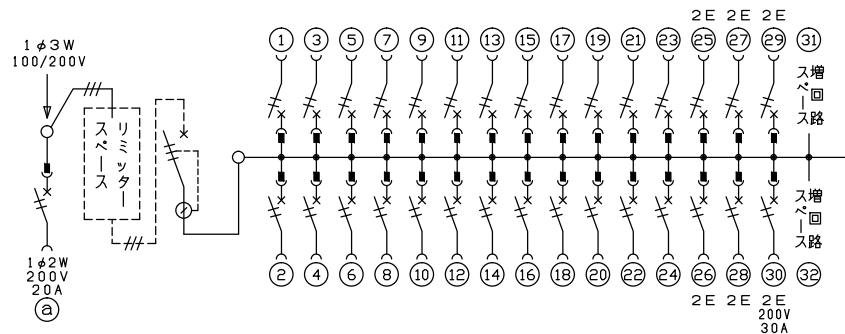

配線孔寸法図(//部開口)

端子台：最大入線容量 38mm² 150A 端子ねじM8

1φ3W リミッタースペース付
(リミッター用電線22mm²同梱)
主幹 ELB 3P 75AF BC 5.0kA
30mA高速形 単3中性線欠相保護付
分岐 MCB 2P 30AF BC 2.5kA
コード短絡保護機能付
③回路：IHクッキングヒーター用配線用遮断器
②回路：エコキュート用配線用遮断器

エコキュート用遮断器	リミッタースペース (木板)	主閉閉器 漏電遮断器	一次送り回路	分岐開閉器数				付属機器取付スペース (木板)	分電盤定格	キャビネット仕様		日付	名称	面	担当		
安全ブレーカ 2P2E (200V)	2P2E (175×75)	3P2E	P E A	安全ブレーカ 2P1E 20A	安全ブレーカ 2P2E 20A	安全ブレーカ 2P2E 30A (200V) (1H用)	増回路スペース	定格電流	75 A	形式	露出・半埋込兼用形	尺度	1/8 (A3基準)	整理番号			
20A	有	75A	-	24	5	1	2			材質	難燃性合成樹脂 (自己消火性)	承認	検図 設計 製図	品名	住宅用分電盤		
BC-2NA		GBU-73-1HKC		BC-1NA	BC-2NA	BC-2NA				色彩	マンセル 8GY9,7/0,2	内外電機株式会社		品番	NMLG37302IB2 (エコキュート・IHクッキングヒーター用)		