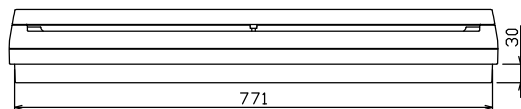

配線孔寸法図(//部開口)

端子台：最大入線容量 38mm² 150A 端子ねじM8

1φ3W リミッタースペース付
(リミッター用電線22mm²同梱)
主幹 ELB 3P 75AF BC 5.0kA
30mA高速形 単3中性線欠相保護付
分岐 MCB 2P 30AF BC 2.5kA
コード短絡保護機能付
③回路：IHクッキングヒーター用配線用遮断器
②回路：エコキュート用配線用遮断器

エコキュート用遮断器	リミッタースペース (木板)	主閉閉器 漏電遮断器	一次送り回路	分岐開閉器数				付属機器取付スペース (木板)	分電盤定格	キャビネット仕様		日付	名称	面	担当		
安全ブレーカ 2P2E (200V)	2P2E (175×75)	3P2E	P E A	安全ブレーカ 2P1E 20A	安全ブレーカ 2P2E 20A	安全ブレーカ 2P2E 30A (200V) (1H用)	増回路スペース	定格電流	75 A	形式	露出・半埋込兼用形	尺度	1/8 (A3基準)	整理番号			
20A	有	75A	-	24	5	1	2			材質	難燃性合成樹脂 (自己消火性)	承認	検図 設計 製図	品名	住宅用分電盤		
BC-2NA		GBU-73-1HKC		BC-1NA	BC-2NA	BC-2NA				色彩	マンセル 8GY9,7/0,2	内外電機株式会社		品番	NMLG37302IB2 (エコキュート・IHクッキングヒーター用)		