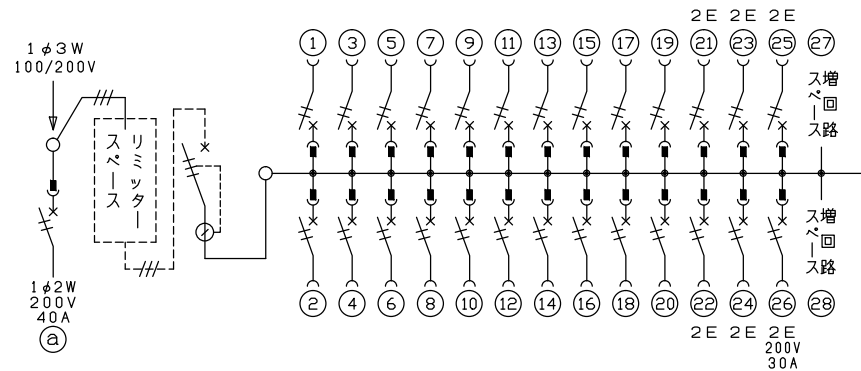

端子台：最大入線容量 38mm² 150A 端子ねじM8

1φ3W リミッタスペース付
(リミッター用電線22mm²同梱)

主幹 ELB 3P 75AF BC 5.0kA
30mA高速形 単3中性線欠相保護付

分岐 MCB 2P 30AF BC 2.5kA
コード短絡保護機能付

②⑥回路：IHクッキングヒーター用配線用遮断器

①回路：電気温水器用配線用遮断器

温水器用開閉器 配線用遮断器	リミッター スペース (木板)	主開閉器 漏電遮断器	一次送り回路	分岐開閉器数			増回路 スペース	付属機器取付 スペース (木板)	分電盤定格	キャビネット仕様		日付	名称	面	担当
2P2E (200V)	(175×75)	3P2E	P E A	安全ブレーカ 2P1E 20A	安全ブレーカ 2P2E 20A	安全ブレーカ 2P2E 30A (200V) (1H用)	2	(175×75)	75 A	形式 露出・半埋込兼用形	材質 難燃性合成樹脂 (自己消火性)	色彩 マンセル 8GY9,7/0,2	整理 番号		
40 A B-52NA	有	75 A GBU-73:1HKC	-	20 BC-1NA	5 BC-2NA	1 BC-2NA							住宅用分電盤		
													NMLG37262IB4 (電気温水器・IHクッキングヒーター用)		