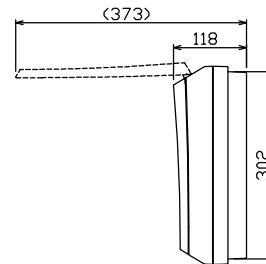

配線孔寸法図(//部開口)

端子台：最大入線容量 38mm² 150A 端子ねじM8

1φ3W リミッタースペース付
(リミッター用電線22mm²同梱)

主幹 ELB 3P 75AF BC 5.0kA
30mA高速形 単3中性線欠相保護付

分岐 MCB 2P 30AF BC 2.5kA
コード短絡保護機能付

②回路：IHクッキングヒーター用配線用遮断器

①回路：エコキュート用配線用遮断器

エコキュート用遮断器	リミッター スペース (木板)	主閉閉器 漏電遮断器	一次送り回路	分岐開閉器数				付属機器取付 スペース (木板)	分電盤定格	キャビネット仕様		日付	名称	面	担当	
安全ブレーカ 2P2E (200V)	2P2E (175×75)	3P2E	P E A	安全ブレーカ 2P1E 20A	安全ブレーカ 2P2E 20A	安全ブレーカ 2P2E 30A (200V) (1H用)	増回路 スペース	75 A	形式 露出・半埋込兼用形	材質 難燃性合成樹脂 (自己消火性)	色彩 マンセル 8GY9,7/0,2	承認 検図 設計 製図	整理 番号	住宅用分電盤		
20A BC-2NA	有	75A	-	20	5	1	2					内外電機株式会社	NMLG37262IB2 (エコキュート・IHクッキングヒーター用)			