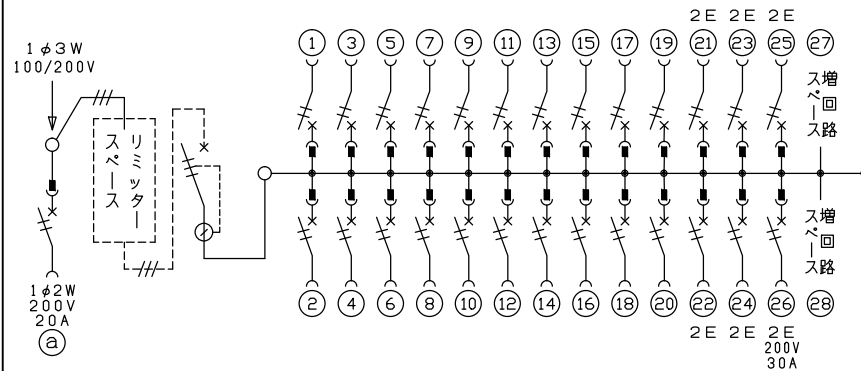

配線孔寸法図(//部開口)

端子台：最大入線容量 38mm² 150A 端子ねじM8

1φ3W リミッタースペース付
(リミッター用電線22mm²同梱)

主幹 ELB 3P 75AF BC 5.0kA
30mA高速形 単3中性線欠相保護付

分岐 MCB 2P 30AF BC 2.5kA
コード短絡保護機能付

②回路：IHクッキングヒーター用配線用遮断器

①回路：エコキュート用配線用遮断器

エコキュート用遮断器	リミッター スペース (木板)	主閉閉器 漏電遮断器	一次送り回路	分岐開閉器数				付属機器取付 スペース (木板)	分電盤定格	キャビネット仕様		日付	名称	面	担当	
安全ブレーカ 2P2E (200V)	2P2E (175×75)	3P2E	P E A	安全ブレーカ 2P1E 20A	安全ブレーカ 2P2E 20A	安全ブレーカ 2P2E 30A (200V) (1H用)	増回路 スペース	75 A	形式 露出・半埋込兼用形	材質 難燃性合成樹脂 (自己消火性)	色彩 マンセル 8GY9,7/0,2	承認 検図 設計 製図	整理 番号	住宅用分電盤		
20A BC-2NA	有	75A	-	20	5	1	2					内外電機株式会社	NMLG37262IB2 (エコキュート・IHクッキングヒーター用)			