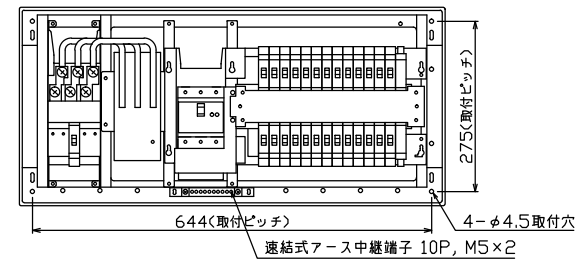

配線孔寸法図(//部開口)

端子台：最大入線容量 38mm² 150A 端子ねじM8

1φ3W リミッタースペース付
(リミッター用電線22mm²同梱)

主幹 ELB 3P 75AF BC 5.0kA
30mA高速形 単3中性線欠相保護付

分岐 MCB 2P 30AF BC 2.5kA
コード短絡保護機能付

②回路：IHクッキングヒーター用配線用遮断器

①回路：エコキュート用配線用遮断器

エコキュート用遮断器	リミッター スペース (木板)	主閉閉器 漏電遮断器	一次送り回路	分岐開閉器数				付属機器取付 スペース (木板)	分電盤定格	キャビネット仕様		日付	名称	面	担当	
安全ブレーカ 2P2E (200V)	2P2E (175×75)	3P2E	P E A	安全ブレーカ 2P1E 20A	安全ブレーカ 2P2E 20A	安全ブレーカ 2P2E 30A (200V) (1H用)	増回路 スペース	75 A	形式 露出・半埋込兼用形	材質 難燃性合成樹脂 (自己消火性)	色彩 マンセル 8GY9,7/0,2	承認 検図 設計 製図	整理 番号	住宅用分電盤		
20A BC-2NA	有	75A	-	20	5	1	2					内外電機株式会社	NMLG37262IB2 (エコキュート・IHクッキングヒーター用)			