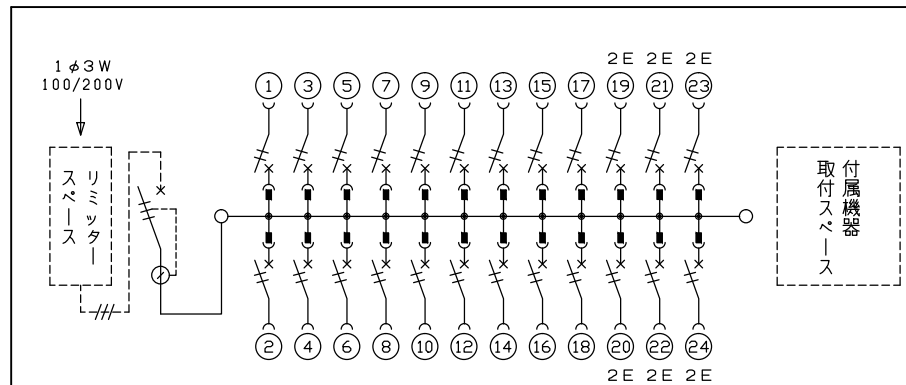

配線孔寸法図(//部開口)

1φ3W リミッタースペース付
(リミッター用電線22mm²同梱)
主幹 ELB 3P 75AF BC 5.0kA
30mA高速形 単3中性線欠相保護付
分岐 MCB 2P 30AF BC 2.5kA
コード短絡保護機能付

リミッター スペース (木板) (175×75) 有	主閉閉器		一次送り回路			分岐開閉器数			付属機器取付 スペース (木板) (175×177) 有	分電盤定格		キャビネット仕様		日付	名称	面	担当	
	漏電遮断器	3P2E	PE	A	安全ブレーカ	安全ブレーカ	増回路 スペース	増回路 スペース		定格電流	75 A	形式	露出・半埋込兼用形					承認
有	75 A	-	-	-	18	6	-	-	有	75 A	75 A	露出・半埋込兼用形	承認	検図	設計	製図	整理 番号	住宅用分電盤
	GBU-73:1HKC				BC-1NA	BC-2NA						材質 難燃性合成樹脂 (自己消火性)	近藤	羽生	吉	長力	品名	住宅用分電盤
												色彩 マンセル 8GY9,7/0,2	内外電機株式会社				品番	NMLG3724D