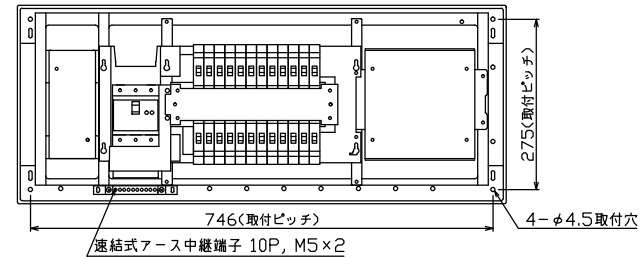

配線孔寸法図(//部開口)

1φ3W リミッタースペース付
(リミッター用電線22mm²同梱)
主幹 ELB 3P 75AF BC 5.0kA
30mA高速形 単3中性線欠相保護付
分岐 MCB 2P 30AF BC 2.5kA
コード短絡保護機能付

リミッター スペース (木板) (175×75) 有	主閉閉器		一次送り回路			分岐開閉器数			付属機器取付 スペース (木板) (175×177) 有	分電盤定格		キャビネット仕様		日付	名称	面	担当	
	漏電遮断器	3P2E	PE	A	安全ブレーカ	安全ブレーカ	増回路 スペース	増回路 スペース		定格電流	75 A	形式	露出・半埋込兼用形					承認
有	75 A	-	-	-	18	6	-	-	有	75 A	75 A	露出・半埋込兼用形	承認	検図	設計	製図	整理 番号	住宅用分電盤
	GBU-73:1HKC				BC-1NA	BC-2NA						材質 難燃性合成樹脂 (自己消火性)	近藤	羽生	吉	長力	品名	住宅用分電盤
												色彩 マンセル 8GY9,7/0,2	内外電機株式会社				品番	NMLG3724D