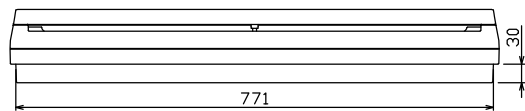

配線孔寸法図(//部開口)

1φ3W リミッタースペース付
(リミッター用電線22mm²同梱)
主幹 ELB 3P 75AF BC 5.0kA
30mA高速形 単3中性線欠相保護付
分岐 MCB 2P 30AF BC 2.5kA
コード短絡保護機能付

リミッター スペース (木板) (175×75) 有	主閉閉器		一次送り回路			分岐開閉器数			付属機器取付 スペース (木板) (175×177) 有	分電盤定格		キャビネット仕様		日付	名称	面	担当	
	漏電遮断器	3P2E	PE	A	安全ブレーカ	安全ブレーカ	増回路 スペース	増回路 スペース		定格電流	75 A	形式	露出・半埋込兼用形					承認
有	75 A	-	-	-	18	6	-	-	有	75 A	75 A	露出・半埋込兼用形	承認	検図	設計	製図	整理 番号	住宅用分電盤
	GBU-73:1HKC				BC-1NA	BC-2NA						材質 難燃性合成樹脂 (自己消火性)	近藤	羽生	吉	長力	品名	住宅用分電盤
												色彩 マンセル 8GY9,7/0,2	内外電機株式会社				品番	NMLG3724D