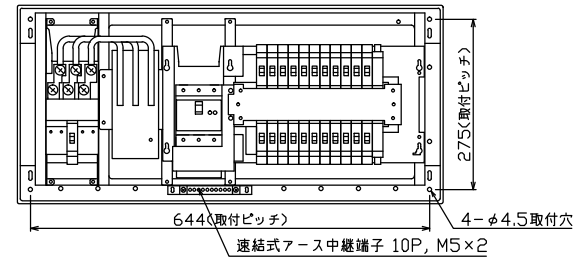

配線孔寸法図(斜線部開口)

端子台：最大入線容量 38mm<sup>2</sup> 150A 端子ねじM8

1φ3W リミッタースペース付  
(リミッター用電線22mm<sup>2</sup>同梱)

主幹 ELB 3P 75AF BC 5.0kA  
30mA高速形 単3中性線欠相保護付

分岐 MCB 2P 30AF BC 2.5kA  
コード短絡保護機能付

②回路：IHクッキングヒーター用配線用遮断器

①回路：エコキュート用配線用遮断器

エコキュート用遮断器	リミッター スペース (木板)	主閉閉器 漏電遮断器	一次送り回路 P E A	分岐開閉器数			増回路 スペース	付属機器取付 スペース (175×75)	分電盤定格	キャビネット仕様	日付	名称	面	担当
安全ブレーカ 2P2E (200V)	20A BC-2NA	3P2E		安全ブレーカ 2P1E 20A	安全ブレーカ 2P2E 20A	安全ブレーカ 2P2E 30A (1H用)	2	75A	形式 露出・半埋込兼用形 材質 難燃性合成樹脂 (自己消火性) 色彩 マンセル 8GY9,7/0,2	1/8 (A3基準) 承認 検図 設計 製図	整理 番号 品名 品番			
	有	75A	-	16	5	1						住宅用分電盤 NMLG37222IB2 (エコキュート・IHクッキングヒーター用)		