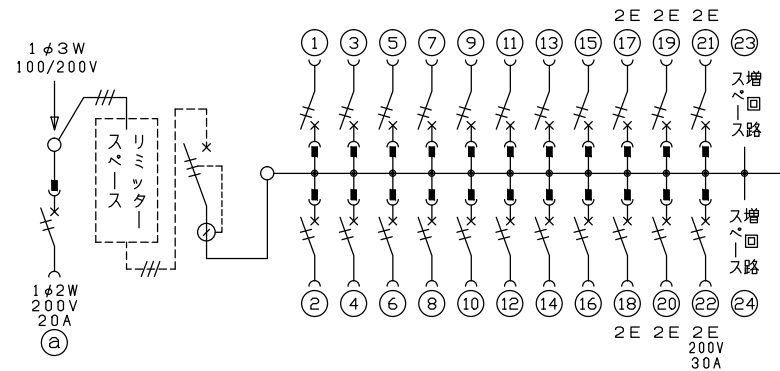

配線孔寸法図(斜線部開口)

端子台：最大入線容量 38mm<sup>2</sup> 150A 端子ねじM8

1φ3W リミッタースペース付  
(リミッター用電線22mm<sup>2</sup>同梱)

主幹 ELB 3P 75AF BC 5.0kA  
30mA高速形 単3中性線欠相保護付

分岐 MCB 2P 30AF BC 2.5kA  
コード短絡保護機能付

②回路：IHクッキングヒーター用配線用遮断器

①回路：エコキュート用配線用遮断器

エコキュート用遮断器	リミッター スペース (木板)	主閉閉器 漏電遮断器	一次送り回路 P E A	分岐開閉器数			増回路 スペース	付属機器取付 スペース (175×75)	分電盤定格	キャビネット仕様	日付	名称	面	担当
安全ブレーカ 2P2E (200V)	20A BC-2NA	3P2E		安全ブレーカ 2P1E 20A	安全ブレーカ 2P2E 20A	安全ブレーカ 2P2E 30A (1H用)	2	75A	形式 露出・半埋込兼用形 材質 難燃性合成樹脂 (自己消火性) 色彩 マンセル 8GY9,7/0,2	1/8 (A3基準) 承認 検図 設計 製図	整理 番号 品名 品番			
	有	75A	-	16	5	1						住宅用分電盤 NMLG37222IB2 (エコキュート・IHクッキングヒーター用)		