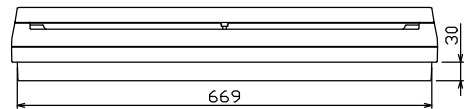

配線孔寸法図(斜線部開口)

端子台：最大入線容量 38mm<sup>2</sup> 150A 端子ねじM8

1φ3W リミッタースペース付  
(リミッター用電線22mm<sup>2</sup>同梱)

主幹 ELB 3P 75AF BC 5.0kA  
30mA高速形 単3中性線欠相保護付

分岐 MCB 2P 30AF BC 2.5kA  
コード短絡保護機能付

②回路：IHクッキングヒーター用配線用遮断器

①回路：エコキュート用配線用遮断器

エコキュート用遮断器	リミッター スペース (木板)	主閉閉器 漏電遮断器	一次送り回路 P E A	分岐開閉器数			増回路 スペース	付属機器取付 スペース (175×75)	分電盤定格	キャビネット仕様	日付	名称	面	担当
安全ブレーカ 2P2E (200V)	20A BC-2NA	3P2E		安全ブレーカ 2P1E 20A	安全ブレーカ 2P2E 20A	安全ブレーカ 2P2E 30A (1H用)	2	75A	形式 露出・半埋込兼用形 材質 難燃性合成樹脂 (自己消火性) 色彩 マンセル 8GY9,7/0,2	1/8 (A3基準) 承認 検図 設計 製図	整理 番号 品名 品番			
	有	75A	-	16	5	1						住宅用分電盤 NMLG37222IB2 (エコキュート・IHクッキングヒーター用)		