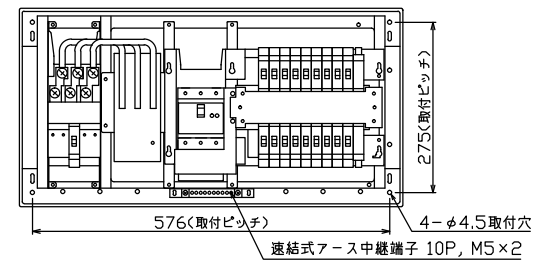

配線孔寸法図(//部開口)

端子台：最大入線容量 38mm² 150A 端子ねじM8

1φ3W リミッタスペース付
(リミッター用電線22mm²同梱)

主幹) ELB 3P 75AF BC 5.0kA
30mA高速形 単3中性線欠相保護付

分岐) MCB 2P 30AF BC 2.5kA
コード短絡保護機能付

⑱回路：IHクッキングヒーター用配線用遮断器

Ⓐ回路：エコキュート用配線用遮断器
(電気温水器用)

エコキュート用遮断器		主閉閉器		分岐開閉器数			付属機器取付	分電盤定格		キャビネット仕様		日付		名称	面	担当	
安全ブレーカ	リミッター	漏電遮断器	一次送り回路	安全ブレーカ	安全ブレーカ	安全ブレーカ	増回路	定格電流	75A	形式	露出・半埋込兼用形	承認	1/8 (A3基準)	整理番号			
2P2E (200V)	スペース (木板) (175×75)	3P2E	P E A	2P1E 20A	2P2E 20A	2P2E 30A (200V) (IH用)	スペース			材質	難燃性合成樹脂 (自己消火性)	近藤	検査	設計	製図		
30A	有	75A	-	14	3	1	2			色彩	マンセル 8GY9,7/0,2	内外電機株式会社		品名	住宅用分電盤		
BC-2NA		GBU-73:1HKC		BC-1NA	BC-2NA	BC-2NA						内外電機株式会社		品番	NMLG37182IB3 (エコキュート・IHクッキングヒーター用)		