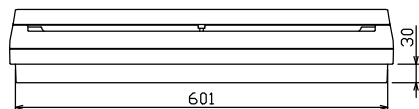

配線孔寸法図(//部開口)

端子台：最大入線容量 38mm² 150A 端子ねじM8

1φ3W リミッタスペース付
(リミッター用電線22mm²同梱)

主幹) ELB 3P 75AF BC 5.0kA
30mA高速形 単3中性線欠相保護付

分岐) MCB 2P 30AF BC 2.5kA
コード短絡保護機能付

⑱回路：IHクッキングヒーター用配線用遮断器

Ⓐ回路：エコキュート用配線用遮断器
(電気温水器用)

エコキュート用遮断器		主閉閉器		分岐開閉器数			付属機器取付	分電盤定格		キャビネット仕様		日付		名称	面	担当	
安全ブレーカ	リミッター	漏電遮断器	一次送り回路	安全ブレーカ	安全ブレーカ	安全ブレーカ	増回路	定格電流	75A	形式	露出・半埋込兼用形	承認	1/8 (A3基準)	整理番号			
2P2E (200V)	スペース (木板) (175×75)	3P2E	P E A	2P1E 20A	2P2E 20A	2P2E 30A (200V) (IH用)	スペース			材質	難燃性合成樹脂 (自己消火性)	近藤	検査	設計	製図		
30A	有	75A	-	14	3	1	2			色彩	マンセル 8GY9,7/0,2	内外電機株式会社		品名	住宅用分電盤		
BC-2NA		GBU-73:1HKC		BC-1NA	BC-2NA	BC-2NA						内外電機株式会社		品番	NMLG37182IB3 (エコキュート・IHクッキングヒーター用)		