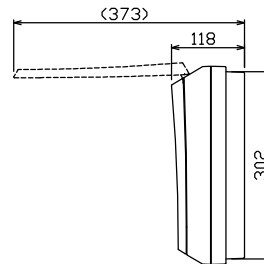

配線孔寸法図(//部開口)

端子台：最大入線容量 38mm² 150A 端子ねじM8

1φ3W リミッタスペース付
(リミッター用電線22mm²同梱)

主幹) ELB 3P 75AF BC 5.0kA
30mA高速形 単3中性線欠相保護付

分岐) MCB 2P 30AF BC 2.5kA
コード短絡保護機能付

⑱回路：IHクッキングヒーター用配線用遮断器

Ⓐ回路：エコキュート用配線用遮断器
(電気温水器用)

エコキュート用遮断器		主閉閉器		分岐開閉器数			付属機器取付	分電盤定格		キャビネット仕様		日付		名称	面	担当	
安全ブレーカ	リミッター	漏電遮断器	一次送り回路	安全ブレーカ	安全ブレーカ	安全ブレーカ	増回路	定格電流	75A	形式	露出・半埋込兼用形	承認	1/8 (A3基準)	整理番号			
2P2E (200V)	スペース (木板) (175×75)	3P2E	P E A	2P1E 20A	2P2E 20A	2P2E 30A (200V) (IH用)	スペース			材質	難燃性合成樹脂 (自己消火性)	近藤	検査	設計	製図		
30A	有	75A	-	14	3	1	2			色彩	マンセル 8GY9,7/0,2	内外電機株式会社		品名	住宅用分電盤		
BC-2NA		GBU-73:1HKC		BC-1NA	BC-2NA	BC-2NA						内外電機株式会社		品番	NMLG37182IB3 (エコキュート・IHクッキングヒーター用)		