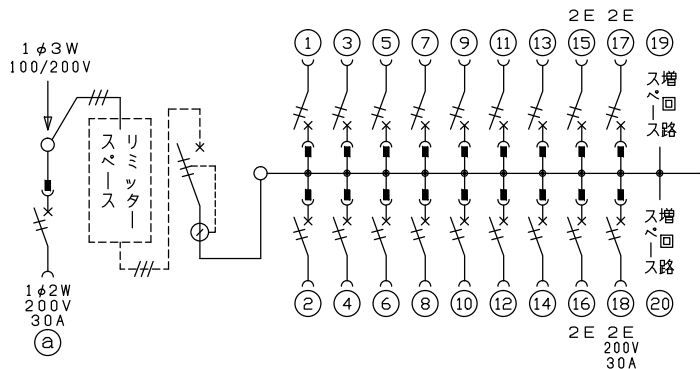

配線孔寸法図(//部開口)

端子台：最大入線容量 38mm² 150A 端子ねじM8

1φ3W リミッタスペース付
(リミッター用電線22mm²同梱)

主幹) ELB 3P 75AF BC 5.0kA
30mA高速形 単3中性線欠相保護付

分岐) MCB 2P 30AF BC 2.5kA
コード短絡保護機能付

⑱回路：IHクッキングヒーター用配線用遮断器

Ⓐ回路：エコキュート用配線用遮断器
(電気温水器用)

エコキュート用遮断器		主閉閉器		分岐開閉器数			付属機器取付	分電盤定格		キャビネット仕様		日付		名称	面	担当	
安全ブレーカ	リミッター	漏電遮断器	一次送り回路	安全ブレーカ	安全ブレーカ	安全ブレーカ	増回路	定格電流	75A	形式	露出・半埋込兼用形	承認	1/8 (A3基準)	整理番号			
2P2E (200V)	スペース (木板) (175×75)	3P2E	P E A	2P1E 20A	2P2E 20A	2P2E 30A (200V) (IH用)	スペース			材質	難燃性合成樹脂 (自己消火性)	近藤	検査	設計	製図		
30A	有	75A	-	14	3	1	2			色彩	マンセル 8GY9,7/0,2	内外電機株式会社		品名	住宅用分電盤		
BC-2NA		GBU-73:1HKC		BC-1NA	BC-2NA	BC-2NA						内外電機株式会社		品番	NMLG37182IB3 (エコキュート・IHクッキングヒーター用)		