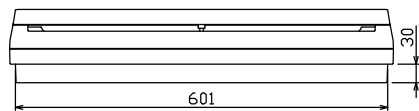

配線孔寸法図(//部開口)

端子台：最大入線容量 38mm<sup>2</sup> 150A 端子ねじM8

1φ3W リミッタースペース付  
(リミッター用電線22mm<sup>2</sup>同梱)

主幹) ELB 3P 75AF BC 5.0kA  
30mA高速形 単3中性線欠相保護付

分岐) MCB 2P 30AF BC 2.5kA  
コード短絡保護機能付

⑱回路：IHクッキングヒーター用配線用遮断器

㉑回路：エコキュート用配線用遮断器

エコキュート用遮断器	リミッタースペース (木板)	主閉閉器 漏電遮断器	一次送り回路	分岐開閉器数			増回路スペース	付属機器取付スペース (木板)	分電盤定格	キャビネット仕様		日付	名称	面	担当
安全ブレーカ 2P2E (200V)	20A	3P2E	P E A	安全ブレーカ 2P1E 20A	安全ブレーカ 2P2E 20A	安全ブレーカ 2P2E 30A (200V) (IH用)	2	(175×75)	75A	形式	露出・半埋込兼用形	承認	整理番号		
BC-2NA	有	GBU-73:1HKC	-	BC-1NA	BC-2NA	BC-2NA			75A	材質	難燃性合成樹脂 (自己消火性)	検査	品名		
										色彩	マンセル 8GY9,7/0,2	設計	品番		
										内外電機株式会社		製図	住宅用分電盤		
													NMLG37182IB2		
													(エコキュート・IHクッキングヒーター用)		