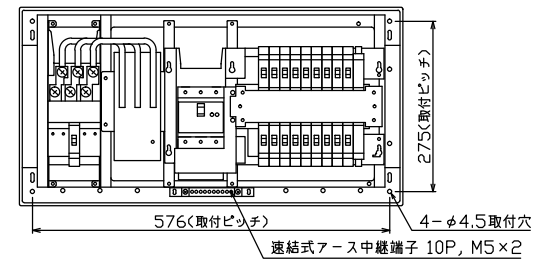

配線孔寸法図(//部開口)

端子台：最大入線容量 38mm<sup>2</sup> 150A 端子ねじM8

1φ3W リミッタースペース付  
(リミッター用電線22mm<sup>2</sup>同梱)

主幹) ELB 3P 75AF BC 5.0kA  
30mA高速形 単3中性線欠相保護付

分岐) MCB 2P 30AF BC 2.5kA  
コード短絡保護機能付

⑱回路：IHクッキングヒーター用配線用遮断器

㉑回路：エコキュート用配線用遮断器

エコキュート用遮断器	リミッタースペース (木板)	主閉閉器 漏電遮断器	一次送り回路	分岐開閉器数			増回路スペース	付属機器取付スペース (木板)	分電盤定格	キャビネット仕様		日付	名称	面	担当
安全ブレーカ 2P2E (200V)	20A	3P2E	P E A	安全ブレーカ 2P1E 20A	安全ブレーカ 2P2E 20A	安全ブレーカ 2P2E 30A (200V) (IH用)	2	(175×75)	75A	形式	露出・半埋込兼用形	承認	整理番号		
BC-2NA	有	GBU-73:1HKC	-	BC-1NA	BC-2NA	BC-2NA			75A	材質	難燃性合成樹脂 (自己消火性)	検査	品名		
										色彩	マンセル 8GY9,7/0,2	設計	品番		
										内外電機株式会社		製図	住宅用分電盤		
													NMLG37182IB2		
													(エコキュート・IHクッキングヒーター用)		