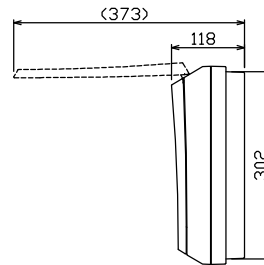

配線孔寸法図(//部開口)

端子台：最大入線容量 38mm<sup>2</sup> 150A 端子ねじM8

1φ3W リミッタースペース付  
(リミッター用電線22mm<sup>2</sup>同梱)

主幹) ELB 3P 75AF BC 5.0kA  
30mA高速形 単3中性線欠相保護付

分岐) MCB 2P 30AF BC 2.5kA  
コード短絡保護機能付

⑱回路：IHクッキングヒーター用配線用遮断器

㉑回路：エコキュート用配線用遮断器

エコキュート用遮断器	リミッタースペース (木板)	主閉閉器 漏電遮断器	一次送り回路	分岐開閉器数			増回路スペース	付属機器取付スペース (木板)	分電盤定格	キャビネット仕様		日付	名称	面	担当
安全ブレーカ 2P2E (200V)	20A	3P2E	P E A	安全ブレーカ 2P1E 20A	安全ブレーカ 2P2E 20A	安全ブレーカ 2P2E 30A (200V) (IH用)	2	(175×75)	75A	形式	露出・半埋込兼用形	承認	整理番号		
BC-2NA	有	GBU-73:1HKC	-	BC-1NA	BC-2NA	BC-2NA			75A	材質	難燃性合成樹脂 (自己消火性)	検査	品名		
										色彩	マンセル 8GY9,7/0,2	設計	品番		
										内外電機株式会社		製図	住宅用分電盤		
													NMLG37182IB2		
													(エコキュート・IHクッキングヒーター用)		