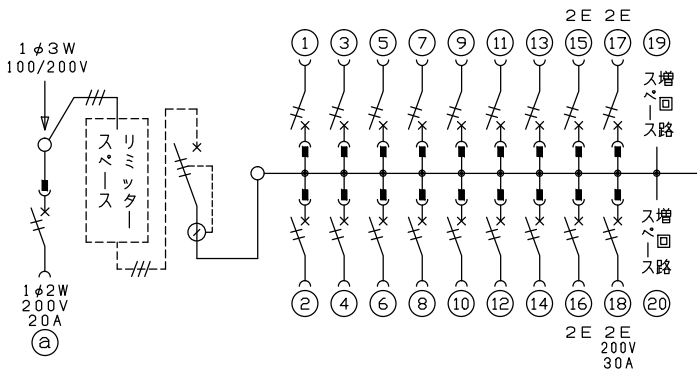

配線孔寸法図(//部開口)

端子台：最大入線容量 38mm<sup>2</sup> 150A 端子ねじM8

1φ3W リミッタースペース付  
(リミッター用電線22mm<sup>2</sup>同梱)

主幹) ELB 3P 75AF BC 5.0kA  
30mA高速形 単3中性線欠相保護付

分岐) MCB 2P 30AF BC 2.5kA  
コード短絡保護機能付

⑱回路：IHクッキングヒーター用配線用遮断器

㉑回路：エコキュート用配線用遮断器

エコキュート用遮断器	リミッタースペース (木板)	主閉閉器 漏電遮断器	一次送り回路	分岐開閉器数			増回路スペース	付属機器取付スペース (木板)	分電盤定格	キャビネット仕様		日付	名称	面	担当
安全ブレーカ 2P2E (200V)	20A	3P2E	P E A	安全ブレーカ 2P1E 20A	安全ブレーカ 2P2E 20A	安全ブレーカ 2P2E 30A (200V) (IH用)	2	(175×75)	75A	形式	露出・半埋込兼用形	承認	整理番号		
BC-2NA	有	GBU-73:1HKC	-	BC-1NA	BC-2NA	BC-2NA			75A	材質	難燃性合成樹脂 (自己消火性)	検査	品名		
										色彩	マンセル 8GY9,7/0,2	設計	品番		
										内外電機株式会社		製図	住宅用分電盤		
													NMLG37182IB2		
													(エコキュート・IHクッキングヒーター用)		