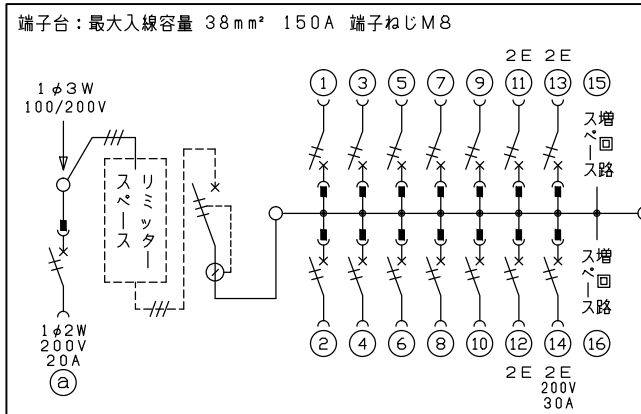

配線孔寸法図(//部開口)

端子台：最大入線容量 38mm² 150A 端子ねじM8

1φ3W リミッタースペース付
(リミッター用電線22mm²同梱)

主幹 ELB 3P 75AF BC 5.0kA
30mA高速形 単3中性線欠相保護付

分岐 MCB 2P 30AF BC 2.5kA
コード短絡保護機能付

⑭回路：IHクッキングヒーター用配線用遮断器

Ⓐ回路：エコキュート用配線用遮断器

エコキュート用遮断器	リミッタースペース (木板)	主閉閉器 漏電遮断器	一次送り回路	分岐開閉器数			増回路スペース	付属機器取付スペース (木板)	分電盤定格	キャビネット仕様		日付	名称	面	担当	
安全ブレーカ 2P2E (200V)	2P2E (175×75)	3P2E	P E A	安全ブレーカ 2P1E 20A	安全ブレーカ 2P2E 20A	安全ブレーカ 2P2E 30A (200V) (IH用)	2	(175×75)	定格電流 75A	形式 露出・半埋込兼用形	材質 難燃性合成樹脂 (自己消火性)	色彩 マンセル 8GY9,7/0,2	整理番号	品名	品番	
BC-2NA	有	75A	-	10	3	1								住宅用分電盤	NMLG37142IB2	(エコキュート・IHクッキングヒーター用)
		GBU-73-IHKC		BC-1NA	BC-2NA	BC-2NA										