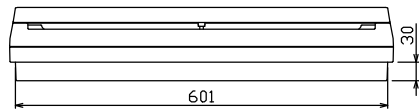

配線孔寸法図(//部開口)

端子台：最大入線容量 38mm² 150A 端子ねじM8

1φ3W リミッタースペース付
(リミッター用電線22mm²同梱)

主幹 ELB 3P 75AF BC 5.0kA
30mA高速形 単3中性線欠相保護付

分岐 MCB 2P 30AF BC 2.5kA
コード短絡保護機能付

⑭回路：IHクッキングヒーター用配線用遮断器

Ⓐ回路：エコキュート用配線用遮断器

エコキュート用遮断器	リミッタースペース (木板)	主閉閉器 漏電遮断器	一次送り回路	分岐開閉器数			増回路スペース	付属機器取付スペース (木板)	分電盤定格	キャビネット仕様		日付	名称	面	担当	
安全ブレーカ 2P2E (200V)	2P2E (175×75)	3P2E	P E A	安全ブレーカ 2P1E 20A	安全ブレーカ 2P2E 20A	安全ブレーカ 2P2E 30A (200V) (IH用)	2	(175×75)	定格電流 75A	形式 露出・半埋込兼用形	材質 難燃性合成樹脂 (自己消火性)	色彩 マンセル 8GY9,7/0,2	整理番号	品名	品番	
BC-2NA	有	75A	-	10	3	1								住宅用分電盤	NMLG37142IB2	(エコキュート・IHクッキングヒーター用)
		GBU-73-IHKC		BC-1NA	BC-2NA	BC-2NA										