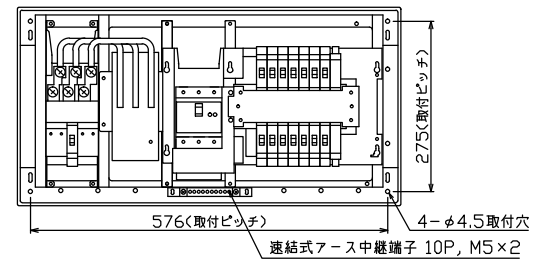

配線孔寸法図(//部開口)

端子台：最大入線容量 38mm² 150A 端子ねじM8

1φ3W リミッタースペース付
(リミッター用電線22mm²同梱)

主幹 ELB 3P 75AF BC 5.0kA
30mA高速形 単3中性線欠相保護付

分岐 MCB 2P 30AF BC 2.5kA
コード短絡保護機能付

⑭回路：IHクッキングヒーター用配線用遮断器

Ⓐ回路：エコキュート用配線用遮断器

エコキュート用遮断器	リミッタースペース (木板)	主閉閉器 漏電遮断器	一次送り回路	分岐開閉器数			増回路スペース	付属機器取付スペース (木板)	分電盤定格	キャビネット仕様		日付	名称	面	担当	
安全ブレーカ 2P2E (200V)	2P2E (175×75)	3P2E	P E A	安全ブレーカ 2P1E 20A	安全ブレーカ 2P2E 20A	安全ブレーカ 2P2E 30A (200V) (IH用)	2	(175×75)	定格電流 75A	形式 露出・半埋込兼用形	材質 難燃性合成樹脂 (自己消火性)	色彩 マンセル 8GY9,7/0,2	整理番号	品名	品番	
BC-2NA	有	75A	-	10	3	1								住宅用分電盤	NMLG37142IB2	(エコキュート・IHクッキングヒーター用)
		GBU-73-IHKC		BC-1NA	BC-2NA	BC-2NA										