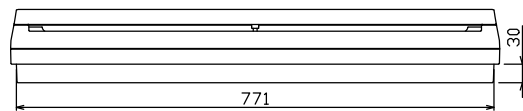

配線孔寸法図(斜線部開口)

端子台：最大入線容量 38mm<sup>2</sup> 150A 端子ねじM8

付属機器  
取付スペース

- 1φ3W リミッタースペース付  
(リミッター用電線 14mm<sup>2</sup> 同梱)
- 主幹 ELB 3P 60AF BC 5.0kA  
30mA高速形 単3中性線欠相保護付
- 分岐 MCB 2P 30AF BC 2.5kA  
コード短絡保護機能付
- ②⑥回路：IHクッキングヒーター用配線用遮断器
- ①回路：エコキュート用配線用遮断器

エコキュート用遮断器	リミッター スペース (木板)	主閉閉器 漏電遮断器	一次送り回路	分岐開閉器数			付属機器取付 スペース (木板)	分電盤定格	キャビネット仕様		日付	名称	面	担当
安全ブレーカ 2P2E (200V)	20A 有	3P2E 60A GBU-63-1HCC	P E A	安全ブレーカ 2P1E 20A	安全ブレーカ 2P2E 20A	安全ブレーカ 2P2E 30A (200V) (1H用)	増回路 スペース	60A	形式 露出・半埋込兼用形	材質 難燃性合成樹脂 (自己消火性)	尺寸 1/8 (A3基準)	整理 番号		
BC-2NA				20	5	1	2		色彩 マンセル 8GY,7/0,2	承認 検図 設計 製図	品名 住宅用分電盤			
				BC-1NA	BC-2NA	BC-2NA				近藤 羽生 吉 長力	品番 NMLG362621B2P (エコキュート・IHクッキングヒーター用)			