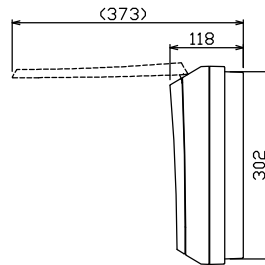

配線孔寸法図(斜線部開口)

端子台：最大入線容量 38mm<sup>2</sup> 150A 端子ねじM8

付属機器  
取付スペース

- 1φ3W リミッタースペース付  
(リミッター用電線 14mm<sup>2</sup> 同梱)
- 主幹 ELB 3P 60AF BC 5.0kA  
30mA高速形 単3中性線欠相保護付
- 分岐 MCB 2P 30AF BC 2.5kA  
コード短絡保護機能付
- ②⑥回路：IHクッキングヒーター用配線用遮断器
- ①回路：エコキュート用配線用遮断器

エコキュート用遮断器	リミッター スペース (木板)	主閉閉器 漏電遮断器	一次送り回路	分岐開閉器数			付属機器取付 スペース (木板)	分電盤定格	キャビネット仕様		日付	名称	面	担当
安全ブレーカ 2P2E (200V)	20A 有	3P2E 60A GBU-63-1HCC	P E A	安全ブレーカ 2P1E 20A	安全ブレーカ 2P2E 20A	安全ブレーカ 2P2E 30A (200V) (1H用)	増回路 スペース	60A	形式 露出・半埋込兼用形	材質 難燃性合成樹脂 (自己消火性)	尺寸 1/8 (A3基準)	整理 番号		
BC-2NA				20	5	1	2		色彩 マンセル 8GY,7/0,2	承認 検図 設計 製図	品名 住宅用分電盤			
				BC-1NA	BC-2NA	BC-2NA				近藤 羽生 吉 長力	品番 NMLG362621B2P (エコキュート・IHクッキングヒーター用)			