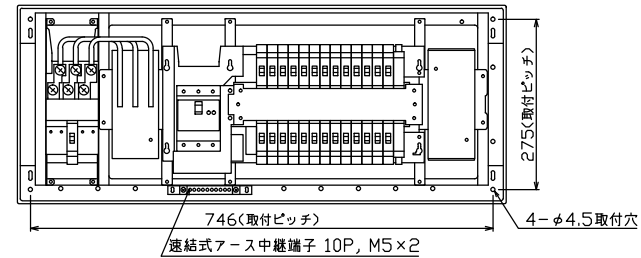

配線孔寸法図(斜線部開口)

端子台：最大入線容量 38mm<sup>2</sup> 150A 端子ねじM8

付属機器  
取付スペース

- 1φ3W リミッタースペース付  
(リミッター用電線 14mm<sup>2</sup> 同梱)
- 主幹 ELB 3P 60AF BC 5.0kA  
30mA高速形 単3中性線欠相保護付
- 分岐 MCB 2P 30AF BC 2.5kA  
コード短絡保護機能付
- ②⑥回路：IHクッキングヒーター用配線用遮断器
- ①回路：エコキュート用配線用遮断器

エコキュート用遮断器	リミッター スペース (木板)	主閉閉器 漏電遮断器	一次送り回路	分岐開閉器数			付属機器取付 スペース (木板)	分電盤定格	キャビネット仕様		日付	名称	面	担当
安全ブレーカ 2P2E (200V)	20A 有	3P2E 60A GBU-63-1HCC	P E A	安全ブレーカ 2P1E 20A	安全ブレーカ 2P2E 20A	安全ブレーカ 2P2E 30A (200V) (1H用)	増回路 スペース	60A	形式 露出・半埋込兼用形	材質 難燃性合成樹脂 (自己消火性)	尺寸 1/8 (A3基準)	整理 番号		
BC-2NA				20	5	1	2		色彩 マンセル 8GY,7/0,2	承認 検図 設計 製図	品名 住宅用分電盤			
				BC-1NA	BC-2NA	BC-2NA				近藤 羽生 吉 長力	品番 NMLG362621B2P (エコキュート・IHクッキングヒーター用)			