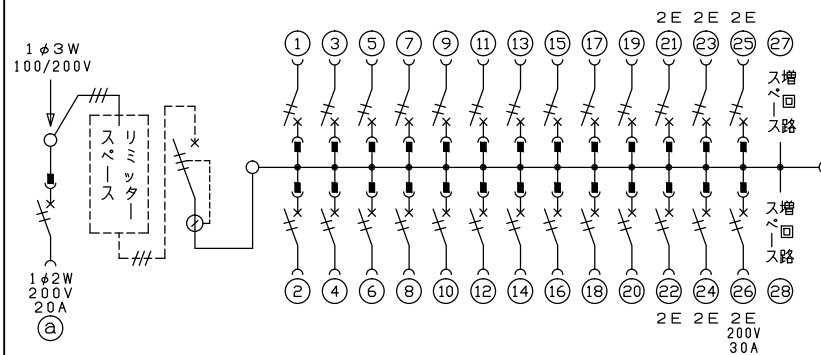

配線孔寸法図(斜線部開口)

端子台：最大入線容量 38mm<sup>2</sup> 150A 端子ねじM8

付属機器  
取付スペース

- 1φ3W リミッタースペース付  
(リミッター用電線 14mm<sup>2</sup> 同梱)
- 主幹 ELB 3P 60AF BC 5.0kA  
30mA高速形 単3中性線欠相保護付
- 分岐 MCB 2P 30AF BC 2.5kA  
コード短絡保護機能付
- ②⑥回路：IHクッキングヒーター用配線用遮断器
- ①回路：エコキュート用配線用遮断器

エコキュート用遮断器	リミッター スペース (木板)	主閉閉器 漏電遮断器	一次送り回路	分岐開閉器数			付属機器取付 スペース (木板)	分電盤定格	キャビネット仕様		日付	名称	面	担当
安全ブレーカ 2P2E (200V)	20A 有	3P2E 60A GBU-63-1HCC	P E A	安全ブレーカ 2P1E 20A	安全ブレーカ 2P2E 20A	安全ブレーカ 2P2E 30A (200V) (1H用)	増回路 スペース	60A	形式 露出・半埋込兼用形	材質 難燃性合成樹脂 (自己消火性)	尺寸 1/8 (A3基準)	整理 番号		
BC-2NA				20	5	1	2		色彩 マンセル 8GY,7/0,2	承認 検図 設計 製図	品名 住宅用分電盤			
				BC-1NA	BC-2NA	BC-2NA				近藤 羽生 吉 長力	品番 NMLG362621B2P (エコキュート・IHクッキングヒーター用)			