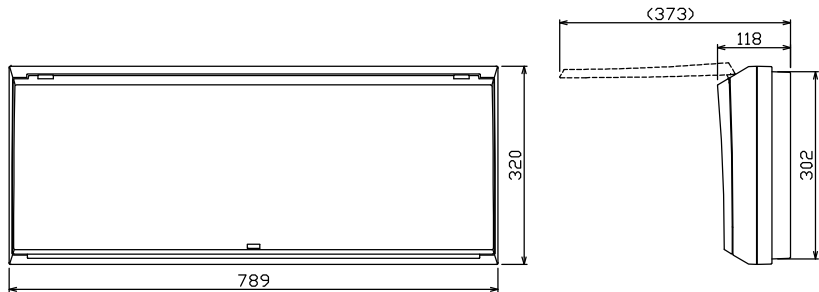

配線孔寸法図(//部開口)

付属機器  
取付スペース

- 1φ3W リミッタースペース付  
(リミッター用電線 14mm² 同梱)
- 主幹 ELB 3P 60AF BC 5.0kA  
30mA高速形 単3中性線欠相保護付
- 分岐 MCB 2P 30AF BC 2.5kA  
コード短絡保護機能付
- ②②回路：IHクッキングヒーター用配線用遮断器
- ①回路：エコキュート用配線用遮断器  
(電気温水器用)