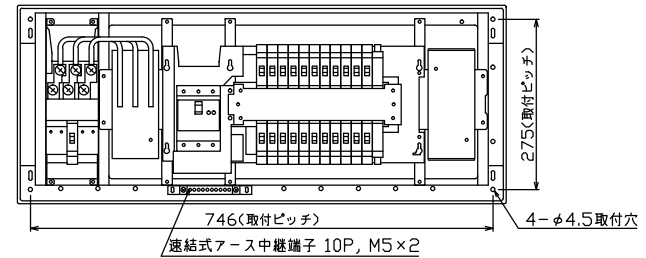

配線孔寸法図(//部開口)

付属機器  
取付スペース

- 1φ3W リミッタースペース付  
(リミッター用電線 14mm² 同梱)
- 主幹 ELB 3P 60AF BC 5.0kA  
30mA高速形 単3中性線欠相保護付
- 分岐 MCB 2P 30AF BC 2.5kA  
コード短絡保護機能付
- ②②回路：IHクッキングヒーター用配線用遮断器
- ①回路：エコキュート用配線用遮断器  
(電気温水器用)