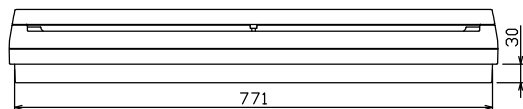

配線孔寸法図(//部開口)

付属機器  
取付スペース

- 1φ3W リミッタースペース付  
(リミッター用電線 14mm² 同梱)
- 主幹 ELB 3P 60AF BC 5.0kA  
30mA高速形 単3中性線欠相保護付
- 分岐 MCB 2P 30AF BC 2.5kA  
コード短絡保護機能付
- ②②回路：IHクッキングヒーター用配線用遮断器
- ①回路：エコキュート用配線用遮断器  
(電気温水器用)