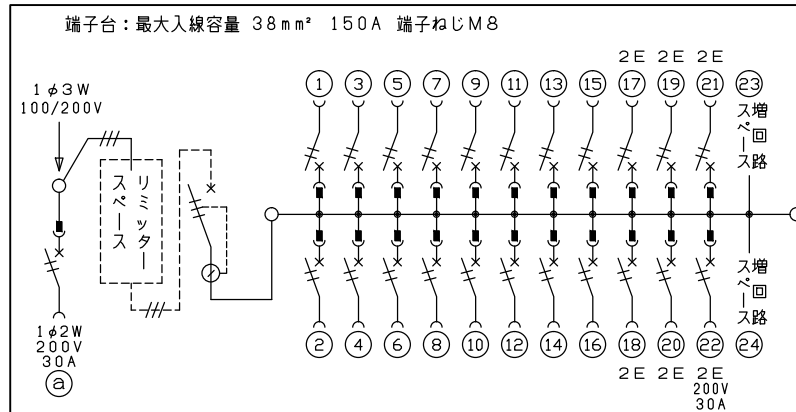

配線孔寸法図(//部開口)

付属機器  
取付スペース

- 1φ3W リミッタースペース付  
(リミッター用電線 14mm² 同梱)
- 主幹 ELB 3P 60AF BC 5.0kA  
30mA高速形 単3中性線欠相保護付
- 分岐 MCB 2P 30AF BC 2.5kA  
コード短絡保護機能付
- ②②回路：IHクッキングヒーター用配線用遮断器
- ①回路：エコキュート用配線用遮断器  
(電気温水器用)