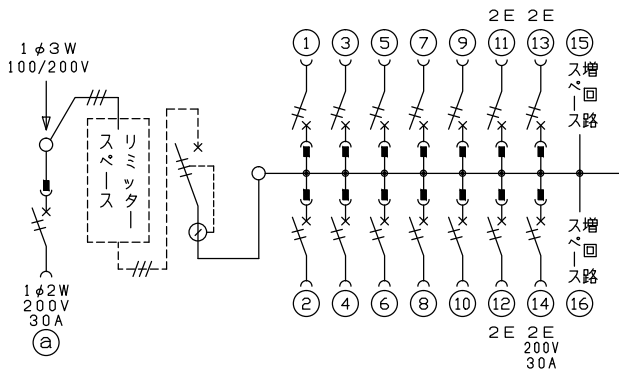

配線孔寸法図(斜線部開口)

端子台：最大入線容量 38mm<sup>2</sup> 150A 端子ねじM8

1φ3W リミッタースペース付  
(リミッター用電線14mm<sup>2</sup>同梱)

主幹 ELB 3P 60AF BC 5.0kA  
30mA高速形 単3中性線欠相保護付

分岐 MCB 2P 30AF BC 2.5kA  
コード短絡保護機能付

⑭回路：IHクッキングヒーター用配線用遮断器

②回路：エコキュート用配線用遮断器  
(電気温水器用)

エコキュート用遮断器	リミッタースペース (木板)	主閉閉器 漏電遮断器	一次送り回路 P E A	分岐開閉器数			増回路スペース	付属機器取付スペース (木板)	分電盤定格 定格電流	60A	キャビネット仕様 形式	露出・半埋込兼用形	日付	1/8 (A3基準)	名称	面	担当	
安全ブレーカ 2P2E (200V)	30A	3P2E		安全ブレーカ 2P1E 20A	安全ブレーカ 2P2E 20A	安全ブレーカ 2P2E 30A (200V) (IH用)	2	有			材質	難燃性合成樹脂 (自己消火性)	承認	検査	設計	製図	整理番号	
BC-2NA	有	GBU-63:1HCC	-	10	3	1					色彩	マンセル 8GY9,7/0,2	内外電機株式会社			品名	住宅用分電盤	品番
				BC-1NA	BC-2NA	BC-2NA							内外電機株式会社			NMLG36142IB3P	(エコキュート・IHクッキングヒーター用)	