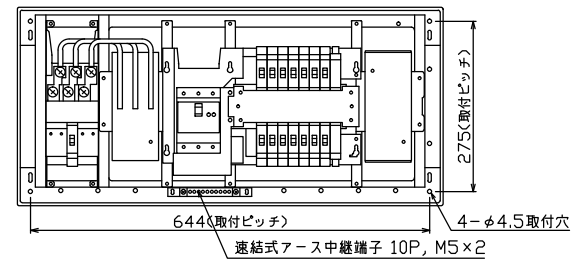

配線孔寸法図(斜線部開口)

端子台：最大入線容量 38mm<sup>2</sup> 150A 端子ねじM8

1φ3W リミッタースペース付  
(リミッター用電線14mm<sup>2</sup>同梱)

主幹 ELB 3P 60AF BC 5.0kA  
30mA高速形 単3中性線欠相保護付

分岐 MCB 2P 30AF BC 2.5kA  
コード短絡保護機能付

⑭回路：IHクッキングヒーター用配線用遮断器

②回路：エコキュート用配線用遮断器  
(電気温水器用)

エコキュート用遮断器	リミッタースペース (木板)	主閉閉器 漏電遮断器	一次送り回路 P E A	分岐開閉器数			増回路スペース	付属機器取付スペース (木板)	分電盤定格 定格電流	60A	キャビネット仕様 形式	露出・半埋込兼用形	日付	1/8 (A3基準)	名称	面	担当	
安全ブレーカ 2P2E (200V)	30A	3P2E		安全ブレーカ 2P1E 20A	安全ブレーカ 2P2E 20A	安全ブレーカ 2P2E 30A (200V) (IH用)	2	有			材質	難燃性合成樹脂 (自己消火性)	承認	検査	設計	製図	整理番号	
BC-2NA	有	GBU-63:1HCC	-	10	3	1					色彩	マンセル 8GY9,7/0,2	内外電機株式会社			品名	住宅用分電盤	品番
				BC-1NA	BC-2NA	BC-2NA							内外電機株式会社			NMLG36142IB3P	(エコキュート・IHクッキングヒーター用)	