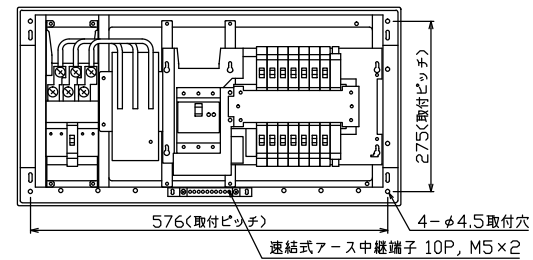

配線孔寸法図(//部開口)

端子台：最大入線容量 38mm<sup>2</sup> 150A 端子ねじM8

1φ3W リミッタースペース付  
(リミッター用電線14mm<sup>2</sup>同梱)

主幹 ELB 3P 60AF BC 5.0kA  
30mA高速形 単3中性線欠相保護付

分岐 MCB 2P 30AF BC 2.5kA  
コード短絡保護機能付

⑭回路：IHクッキングヒーター用配線用遮断器

Ⓐ回路：エコキュート用配線用遮断器  
(電気温水器用)

エコキュート用遮断器	リミッタースペース	主閉閉器	一次送り回路	分岐開閉器数			増回路	付属機器取付スペース	分電盤定格	キャビネット仕様		日付	名称	面	担当	
安全ブレーカ	スペース(木板)	漏電遮断器	P E A	安全ブレーカ	安全ブレーカ	安全ブレーカ	スペース	スペース(木板)	定格電流	形式	露出・半埋込兼用形	尺度	整理番号			
2P2E (200V)	(175×75)	3P2E		2P1E 20A	2P2E 20A	2P2E 30A (200V) (IH用)	2	(175×75)	60 A	形式	露出・半埋込兼用形	1/8 (A3基準)				
30A BC-2NA	有	60A GBU-63:1HCC	-	10 BC-1NA	3 BC-2NA	1 BC-2NA				材質	難燃性合成樹脂 (自己消火性)	承認 検図 設計 製図	品名	住宅用分電盤		
										色彩	マンセル 8GY9,7/0,2	内外電機株式会社	品番	NMLG36142IB3 (エコキュート・IHクッキングヒーター用)		