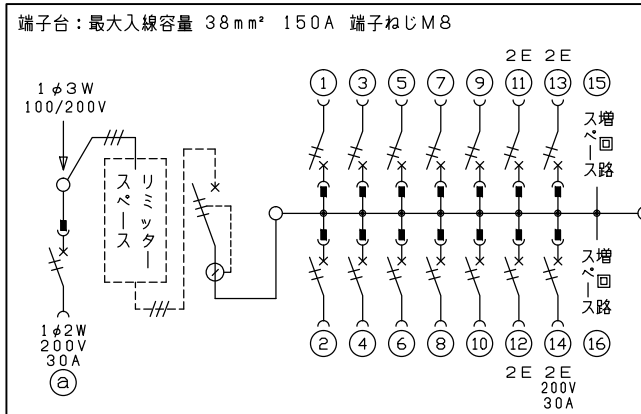

配線孔寸法図(//部開口)

端子台：最大入線容量 38mm<sup>2</sup> 150A 端子ねじM8

1φ3W リミッタースペース付  
(リミッター用電線14mm<sup>2</sup>同梱)

主幹 ELB 3P 60AF BC 5.0kA  
30mA高速形 単3中性線欠相保護付

分岐 MCB 2P 30AF BC 2.5kA  
コード短絡保護機能付

⑭回路：IHクッキングヒーター用配線用遮断器

Ⓐ回路：エコキュート用配線用遮断器  
(電気温水器用)

エコキュート用遮断器	リミッタースペース	主閉閉器	一次送り回路	分岐開閉器数			増回路	付属機器取付スペース	分電盤定格	キャビネット仕様		日付	名称	面	担当	
安全ブレーカ	スペース(木板)	漏電遮断器	P E A	安全ブレーカ	安全ブレーカ	安全ブレーカ	スペース	スペース(木板)	定格電流	形式	露出・半埋込兼用形	尺度	整理番号			
2P2E (200V)	(175×75)	3P2E		2P1E 20A	2P2E 20A	2P2E 30A (200V) (IH用)	2	(175×75)	60 A	形式	露出・半埋込兼用形	1/8 (A3基準)				
30A BC-2NA	有	60A GBU-63:1HCC	-	10 BC-1NA	3 BC-2NA	1 BC-2NA				材質	難燃性合成樹脂 (自己消火性)	承認 検図 設計 製図	品名	住宅用分電盤		
										色彩	マンセル 8GY9,7/0,2	内外電機株式会社	品番	NMLG36142IB3 (エコキュート・IHクッキングヒーター用)		