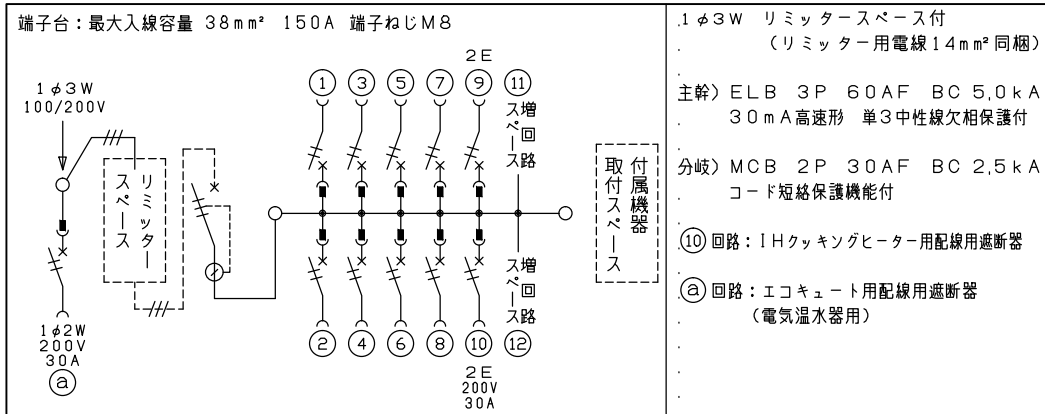

配線孔寸法図(//部開口)

エコキュート用遮断器	リミッター	主閉閉器	一次送り回路	分岐開閉器数			付属機器取付	分電盤定格	キャビネット仕様	日付	名称	面	担当
安全ブレーカ	スペース	漏電遮断器		安全ブレーカ	安全ブレーカ	安全ブレーカ	スペース	定格電流	形式	承認	整理番号		
2P2E	(木板)	3P2E	P E A	2P1E 20A	2P2E 20A	2P2E 30A	スペース	60 A	露出・半埋込兼用形	検図	品名		
(200V)	(175×75)					(200V) (IH用)	(175×75)		難燃性合成樹脂 (自己消火性)	設計	住宅用分電盤		
30A	有	60A	-	8	1	1	2		マンセル 8GY9,7/0,2	製図	NMLG36102IB3P		
BC-2NA		GBU-63:1HCC		BC-1NA	BC-2NA	BC-2NA				内外電機株式会社	(エコキュート・IHクッキングヒーター用)		