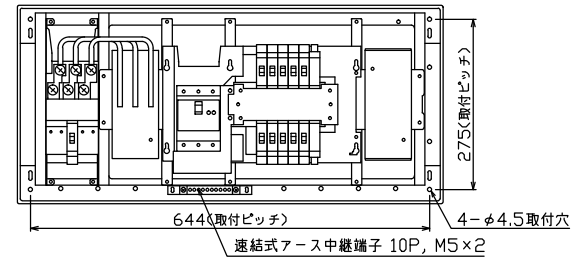

配線孔寸法図(//部開口)

エコキュート用遮断器	リミッター	主閉閉器	一次送り回路	分岐開閉器数			付属機器取付	分電盤定格	キャビネット仕様	日付	名称	面	担当
安全ブレーカ	スペース	漏電遮断器		安全ブレーカ	安全ブレーカ	安全ブレーカ	スペース	定格電流	形式	承認	整理番号		
2P2E	(木板)	3P2E	P E A	2P1E 20A	2P2E 20A	2P2E 30A	スペース	60 A	露出・半埋込兼用形	検図	品名		
(200V)	(175×75)					(200V) (IH用)	(175×75)		難燃性合成樹脂 (自己消火性)	設計	住宅用分電盤		
30A	有	60A	-	8	1	1	2		マンセル 8GY9,7/0,2	製図	NMLG36102IB3P		
BC-2NA		GBU-63:1HCC		BC-1NA	BC-2NA	BC-2NA				内外電機株式会社	(エコキュート・IHクッキングヒーター用)		