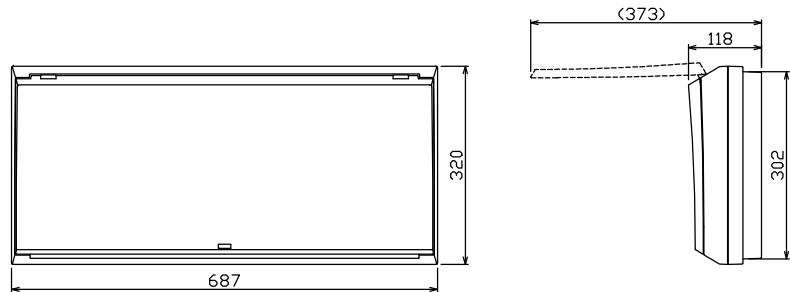

配線孔寸法図(//部開口)

エコキュート用遮断器	リミッター	主閉閉器	一次送り回路	分岐開閉器数			付属機器取付	分電盤定格	キャビネット仕様	日付	名称	面	担当
安全ブレーカ	スペース	漏電遮断器		安全ブレーカ	安全ブレーカ	安全ブレーカ	スペース	定格電流	形式	承認	整理番号		
2P2E	(木板)	3P2E	P E A	2P1E 20A	2P2E 20A	2P2E 30A	スペース	60 A	露出・半埋込兼用形	検図	品名		
(200V)	(175×75)					(200V) (IH用)	(175×75)		難燃性合成樹脂 (自己消火性)	設計	住宅用分電盤		
30A	有	60A	-	8	1	1	2		マンセル 8GY9,7/0,2	製図	NMLG36102IB3P		
BC-2NA		GBU-63:1HCC		BC-1NA	BC-2NA	BC-2NA				内外電機株式会社	(エコキュート・IHクッキングヒーター用)		