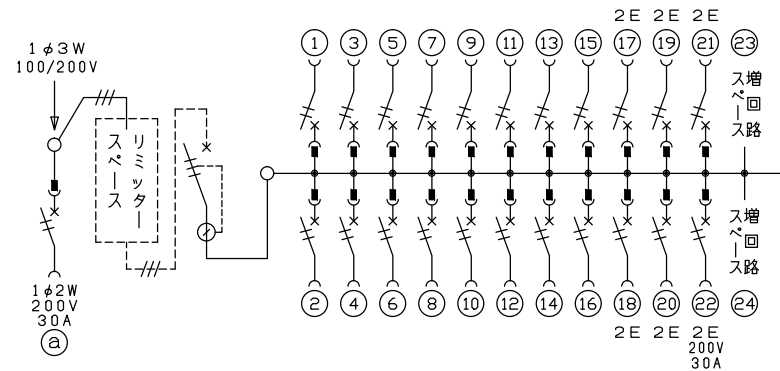

配線孔寸法図(斜線部開口)

端子台：最大入線容量 38mm² 150A 端子ねじM8

1φ3W リミッタースペース付
(リミッター用電線14mm²同梱)

主幹 ELB 3P 50AF BC 5.0kA
30mA高速形 単3中性線欠相保護付

分岐 MCB 2P 30AF BC 2.5kA
コード短絡保護機能付

②②回路：IHクッキングヒーター用配線用遮断器

①回路：エコキュート用配線用遮断器
(電気温水器用)

エコキュート用遮断器	リミッター スペース (木板)	主閉閉器 漏電遮断器	一次送り回路 P E A	分岐開閉器数			増回路 スペース	付属機器取付 スペース (175×75)	分電盤定格	キャビネット仕様	日付	名称	面	担当
安全ブレーカ 2P2E (200V)	30A	3P2E		安全ブレーカ 2P1E 20A	安全ブレーカ 2P2E 20A	安全ブレーカ 2P2E 30A (1H用)	2	60A	形式 露出・半埋込兼用形 材質 難燃性合成樹脂 (自己消火性) 色彩 マンセル 8GY9,7/0,2	寸法 1/8 (A3基準) 承認 検図 設計 製図	整理 番号 品名 品番			
BC-2NA	有	GBU-53:1HCC	-	16	5	1					内外電機株式会社	住宅用分電盤 NMLG35222IB3 (エコキュート・IHクッキングヒーター用)		