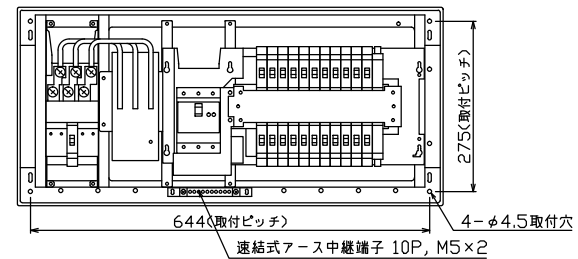

配線孔寸法図(斜線部開口)

端子台：最大入線容量 38mm² 150A 端子ねじM8

1φ3W リミッタースペース付
(リミッター用電線14mm²同梱)

主幹 ELB 3P 50AF BC 5.0kA
30mA高速形 単3中性線欠相保護付

分岐 MCB 2P 30AF BC 2.5kA
コード短絡保護機能付

②②回路：IHクッキングヒーター用配線用遮断器

①回路：エコキュート用配線用遮断器
(電気温水器用)

エコキュート用遮断器	リミッター スペース (木板)	主閉閉器 漏電遮断器	一次送り回路 P E A	分岐開閉器数			増回路 スペース	付属機器取付 スペース (175×75)	分電盤定格	キャビネット仕様	日付	名称	面	担当
安全ブレーカ 2P2E (200V)	30A	3P2E		安全ブレーカ 2P1E 20A	安全ブレーカ 2P2E 20A	安全ブレーカ 2P2E 30A (1H用)	2	60A	形式 露出・半埋込兼用形 材質 難燃性合成樹脂 (自己消火性) 色彩 マンセル 8GY9,7/0,2	寸法 1/8 (A3基準) 承認 検図 設計 製図	整理 番号 品名 品番			
BC-2NA	有	GBU-53:1HCC	-	16	5	1					内外電機株式会社	住宅用分電盤 NMLG35222IB3 (エコキュート・IHクッキングヒーター用)		