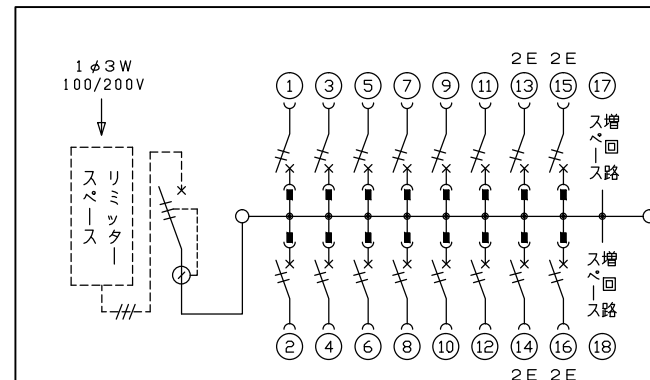

配線孔寸法図(//部開口)

1φ3W リミッタースペース付
(リミッター用電線 14mm² 同梱)
主幹) ELB 3P 50AF BC 5.0kA
30mA高速形 単3中性線欠相保護付
分岐) MCB 2P 30AF BC 2.5kA
コード短絡保護機能付

リミッター スペース (木板) (175×75) 有	主開閉器	一次送り回路	分岐開閉器数			付属機器取付 スペース (木板)	分電盤定格	キャビネット仕様	日付	名称	面	担当
	漏電遮断器	安全ブレーカ	安全ブレーカ	増回路 スペース	定格電流	形式	露出・半埋込兼用形	1/8 (A3基準)	整理 番号			
GBU-53:1HCC	3P2E	PE A	2P1E 20A	2P2E 20A	60 A	材質	難燃性合成樹脂 (自己消火性)	承認 検図 設計 製図	品名	住宅用分電盤		
	50 A	-	12	4		色彩	マンセル 8GY9,7/0,2	内外電機株式会社	品番	NMLG35162		
			BC-1NA	BC-2NA								