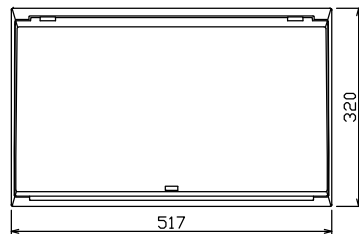

配線孔寸法図(//部開口)

1φ3W リミッタースペース付
(リミッター用電線 14mm² 同梱)
主幹) ELB 3P 50AF BC 5.0kA
30mA高速形 単3中性線欠相保護付
分岐) MCB 2P 30AF BC 2.5kA
コード短絡保護機能付

リミッター スペース (木板) (175×75) 有	主開閉器	一次送り回路	分岐開閉器数			付属機器取付 スペース (木板)	分電盤定格	キャビネット仕様	日付	名称	面	担当
	漏電遮断器	安全ブレーカ	安全ブレーカ	増回路 スペース	定格電流	形式	露出・半埋込兼用形	1/8 (A3基準)	整理 番号			
GBU-53:1HCC	3P2E	PE A	2P1E 20A	2P2E 20A	60 A	材質	難燃性合成樹脂 (自己消火性)	承認 検図 設計 製図	品名	住宅用分電盤		
	50 A	-	12	4		色彩	マンセル 8GY9,7/0,2	内外電機株式会社	品番	NMLG35162		
			BC-1NA	BC-2NA								