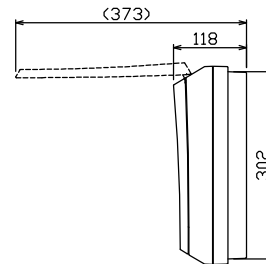

配線孔寸法図(//部開口)

1φ3W リミッタースペース付
(リミッター用電線 14mm² 同梱)
主幹) ELB 3P 50AF BC 5.0kA
30mA高速形 単3中性線欠相保護付
分岐) MCB 2P 30AF BC 2.5kA
コード短絡保護機能付

リミッター スペース (木板) (175×75) 有	主開閉器	一次送り回路	分岐開閉器数			付属機器取付 スペース (木板)	分電盤定格	キャビネット仕様	日付	名称	面	担当
	漏電遮断器	安全ブレーカ	安全ブレーカ	増回路 スペース	定格電流	形式	露出・半埋込兼用形	1/8 (A3基準)	整理 番号			
GBU-53:1HCC	3P2E	PE A	2P1E 20A	2P2E 20A	60 A	材質	難燃性合成樹脂 (自己消火性)	承認 検図 設計 製図	品名	住宅用分電盤		
	50 A	-	12	4		色彩	マンセル 8GY9,7/0,2	内外電機株式会社	品番	NMLG35162		
			BC-1NA	BC-2NA								