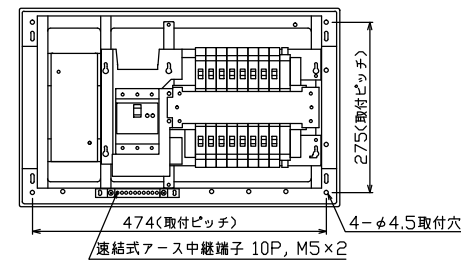

配線孔寸法図(//部開口)

1φ3W リミッタースペース付
(リミッター用電線 14mm² 同梱)
主幹) ELB 3P 50AF BC 5.0kA
30mA高速形 単3中性線欠相保護付
分岐) MCB 2P 30AF BC 2.5kA
コード短絡保護機能付

リミッター スペース (木板) (175×75) 有	主開閉器	一次送り回路	分岐開閉器数			付属機器取付 スペース (木板)	分電盤定格	キャビネット仕様	日付	名称	面	担当
	漏電遮断器	安全ブレーカ	安全ブレーカ	増回路 スペース	定格電流	形式	露出・半埋込兼用形	1/8 (A3基準)	整理 番号			
GBU-53:1HCC	3P2E	PE A	2P1E 20A	2P2E 20A	60 A	材質	難燃性合成樹脂 (自己消火性)	承認 検図 設計 製図	品名	住宅用分電盤		
	50 A	-	12	4		色彩	マンセル 8GY9,7/0,2	内外電機株式会社	品番	NMLG35162		
			BC-1NA	BC-2NA								