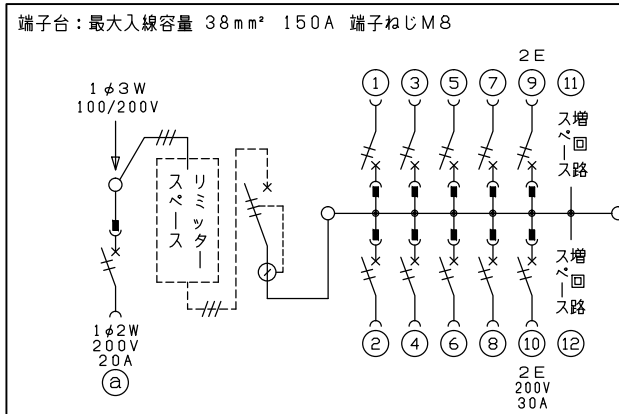

配線孔寸法図(//部開口)

端子台：最大入線容量 38mm² 150A 端子ねじM8

1φ3W リミッタースペース付
(リミッター用電線14mm²同梱)

主幹 ELB 3P 50AF BC 5.0kA
30mA高速形 単3中性線欠相保護付

分岐 MCB 2P 30AF BC 2.5kA
コード短絡保護機能付

⑩回路：IHクッキングヒーター用配線用遮断器

②回路：エコキュート用配線用遮断器

エコキュート用遮断器	リミッタースペース (木板)	主開閉器 漏電遮断器	一次送り回路	分岐開閉器数			増回路スペース	付属機器取付スペース (木板)	分電盤定格	キャビネット仕様		日付	名称	面	担当
安全ブレーカ 2P2E (200V)	2P2E (175×75)	3P2E	PE A	安全ブレーカ 2P1E 20A	安全ブレーカ 2P2E 20A	安全ブレーカ 2P2E 30A (200V) (IH用)	2	(175×75)	60A	形式 露出・半埋込兼用形	材質 難燃性合成樹脂 (自己消火性)	1/8 (A3基準)	整理番号		
20A BC-2NA	有	50A GBU-53:1HC	-	8 BC-1NA	1 BC-2NA	1 BC-2NA				色彩 マンセル 8GY9,7/0,2	近藤 羽生 吉 長力	内外電機株式会社	品名 住宅用分電盤		
													品番 NMLG35102IB2 (エコキュート・IHクッキングヒーター用)		