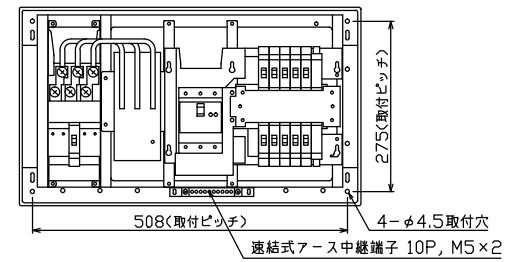

配線孔寸法図(//部開口)

端子台：最大入線容量 38mm² 150A 端子ねじM8

1φ3W リミッタースペース付
(リミッター用電線14mm²同梱)

主幹 ELB 3P 50AF BC 5.0kA
30mA高速形 単3中性線欠相保護付

分岐 MCB 2P 30AF BC 2.5kA
コード短絡保護機能付

⑩回路：IHクッキングヒーター用配線用遮断器

②回路：エコキュート用配線用遮断器

エコキュート用遮断器	リミッタースペース (木板)	主開閉器 漏電遮断器	一次送り回路	分岐開閉器数			増回路スペース	付属機器取付スペース (木板)	分電盤定格	キャビネット仕様		日付	名称	面	担当
安全ブレーカ 2P2E (200V)	2P2E (175×75)	3P2E	PE A	安全ブレーカ 2P1E 20A	安全ブレーカ 2P2E 20A	安全ブレーカ 2P2E 30A (200V) (IH用)	2	(175×75)	60A	形式 露出・半埋込兼用形	材質 難燃性合成樹脂 (自己消火性)	1/8 (A3基準)	整理番号		
20A BC-2NA	有	50A GBU-53:1HC	-	8 BC-1NA	1 BC-2NA	1 BC-2NA				色彩 マンセル 8GY9,7/0,2	近藤 羽生 吉 長力	内外電機株式会社	品名 住宅用分電盤		
													品番 NMLG35102IB2 (エコキュート・IHクッキングヒーター用)		