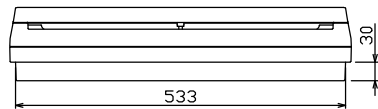

配線孔寸法図(//部開口)

端子台：最大入線容量 38mm² 150A 端子ねじM8

1φ3W リミッタースペース付
(リミッター用電線14mm²同梱)

主幹 ELB 3P 50AF BC 5.0kA
30mA高速形 単3中性線欠相保護付

分岐 MCB 2P 30AF BC 2.5kA
コード短絡保護機能付

⑩回路：IHクッキングヒーター用配線用遮断器

②回路：エコキュート用配線用遮断器

エコキュート用遮断器	リミッタースペース (木板)	主開閉器 漏電遮断器	一次送り回路	分岐開閉器数			増回路スペース	付属機器取付スペース (木板)	分電盤定格	キャビネット仕様		日付	名称	面	担当
安全ブレーカ 2P2E (200V)	2P2E (175×75)	3P2E	PE A	安全ブレーカ 2P1E 20A	安全ブレーカ 2P2E 20A	安全ブレーカ 2P2E 30A (200V) (IH用)	2	(175×75)	60A	形式 露出・半埋込兼用形	材質 難燃性合成樹脂 (自己消火性)	1/8 (A3基準)	整理番号		
20A BC-2NA	有	50A GBU-53:1HC	-	8 BC-1NA	1 BC-2NA	1 BC-2NA				色彩 マンセル 8GY9,7/0,2	近藤 羽生 吉 長力	内外電機株式会社	品名 住宅用分電盤		
													品番 NMLG35102IB2 (エコキュート・IHクッキングヒーター用)		