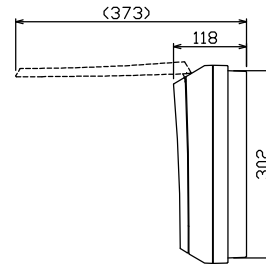

配線孔寸法図(//部開口)

端子台：最大入線容量 38mm² 150A 端子ねじM8

1φ3W リミッタースペース付
(リミッター用電線14mm²同梱)

主幹 ELB 3P 50AF BC 5.0kA
30mA高速形 単3中性線欠相保護付

分岐 MCB 2P 30AF BC 2.5kA
コード短絡保護機能付

⑩回路：IHクッキングヒーター用配線用遮断器

②回路：エコキュート用配線用遮断器

エコキュート用遮断器	リミッタースペース (木板)	主開閉器 漏電遮断器	一次送り回路	分岐開閉器数			増回路スペース	付属機器取付スペース (木板)	分電盤定格	キャビネット仕様		日付	名称	面	担当
安全ブレーカ 2P2E (200V)	2P2E (175×75)	3P2E	PE A	安全ブレーカ 2P1E 20A	安全ブレーカ 2P2E 20A	安全ブレーカ 2P2E 30A (200V) (IH用)	2	(175×75)	60A	形式 露出・半埋込兼用形	材質 難燃性合成樹脂 (自己消火性)	1/8 (A3基準)	整理番号		
20A BC-2NA	有	50A GBU-53:1HC	-	8 BC-1NA	1 BC-2NA	1 BC-2NA				色彩 マンセル 8GY9,7/0,2	近藤 羽生 吉 長力	内外電機株式会社	品名 住宅用分電盤		
													品番 NMLG35102IB2 (エコキュート・IHクッキングヒーター用)		