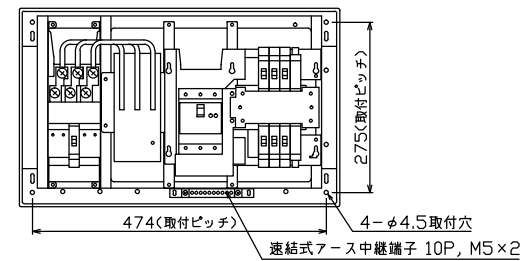

配線孔寸法図(//部開口)

エコキュート用遮断器		主閉閉器		分岐開閉器数			付属機器取付スペース (木板)	分電盤定格		キャビネット仕様		日付		名称	面	担当	
安全ブレーカ	リミッタースペース (木板)	漏電遮断器	一次送り回路	安全ブレーカ	安全ブレーカ	安全ブレーカ		増回路スペース	定格電流	60A	形式	露出・半埋込兼用形	承認				1/8 (A3基準)
2P2E (200V)	(175×75)	3P2E	PE A	2P1E 20A	2P2E 20A	2P2E 30A (200V) (IH用)	2			材質	難燃性合成樹脂 (自己消火性)	近藤	検査	整理番号			
30A	有	50A	-	4	1	1				色彩	マンセル 8GY9,7/0,2	設計	製造	品名	住宅用分電盤		
BC-2NA		GBU-53:1HEC		BC-1NA	BC-2NA	BC-2NA						内外電機株式会社		品番	NMLG35062IB3		
															品番		(エコキュート・IHクッキングヒーター用)