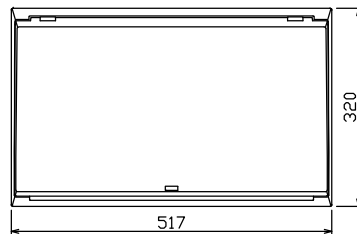

配線孔寸法図(//部開口)

エコキュート用遮断器		主閉閉器		分岐開閉器数			付属機器取付スペース (木板)	分電盤定格		キャビネット仕様		日付		名称	面	担当	
安全ブレーカ	リミッタースペース (木板)	漏電遮断器	一次送り回路	安全ブレーカ	安全ブレーカ	安全ブレーカ		増回路スペース	定格電流	60A	形式	露出・半埋込兼用形	承認				1/8 (A3基準)
2P2E (200V)	(175×75)	3P2E	PE A	2P1E 20A	2P2E 20A	2P2E 30A (200V) (IH用)	2			材質	難燃性合成樹脂 (自己消火性)	近藤	検査	整理番号			
30A	有	50A	-	4	1	1				色彩	マンセル 8GY9,7/0,2	設計	製造	品名	住宅用分電盤		
BC-2NA		GBU-53:1HEC		BC-1NA	BC-2NA	BC-2NA						内外電機株式会社		品番	NMLG35062IB3		
															品番		(エコキュート・IHクッキングヒーター用)