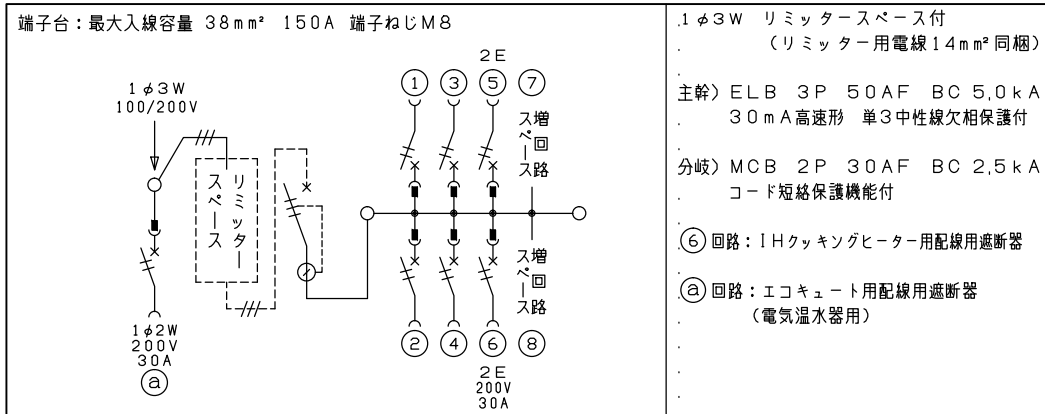

配線孔寸法図(//部開口)

エコキュート用遮断器		主閉閉器		分岐開閉器数			付属機器取付スペース (木板)	分電盤定格		キャビネット仕様		日付		名称	面	担当	
安全ブレーカ	リミッタースペース (木板)	漏電遮断器	一次送り回路	安全ブレーカ	安全ブレーカ	安全ブレーカ		増回路スペース	定格電流	60A	形式	露出・半埋込兼用形	承認				1/8 (A3基準)
2P2E (200V)	(175×75)	3P2E	PE A	2P1E 20A	2P2E 20A	2P2E 30A (200V) (IH用)	2			材質	難燃性合成樹脂 (自己消火性)	近藤	検査	整理番号			
30A	有	50A	-	4	1	1				色彩	マンセル 8GY9,7/0,2	設計	製造	品名	住宅用分電盤		
BC-2NA		GBU-53:1HEC		BC-1NA	BC-2NA	BC-2NA						内外電機株式会社		品番	NMLG35062IB3		
															品番		(エコキュート・IHクッキングヒーター用)