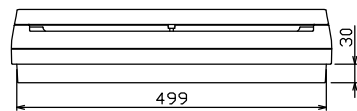

配線孔寸法図(//部開口)

エコキュート用遮断器		主閉閉器		分岐開閉器数			付属機器取付スペース (木板)	分電盤定格		キャビネット仕様		日付		名称	面	担当	
安全ブレーカ	リミッタースペース (木板)	漏電遮断器	一次送り回路	安全ブレーカ	安全ブレーカ	安全ブレーカ		増回路スペース	定格電流	60A	形式	露出・半埋込兼用形	承認				1/8 (A3基準)
2P2E (200V)	(175×75)	3P2E	PE A	2P1E 20A	2P2E 20A	2P2E 30A (200V) (IH用)	2			材質	難燃性合成樹脂 (自己消火性)	近藤	検査	整理番号			
30A	有	50A	-	4	1	1				色彩	マンセル 8GY9,7/0,2	設計	製造	品名	住宅用分電盤		
BC-2NA		GBU-53:1HEC		BC-1NA	BC-2NA	BC-2NA						内外電機株式会社		品番	NMLG35062IB3		
															品番		(エコキュート・IHクッキングヒーター用)