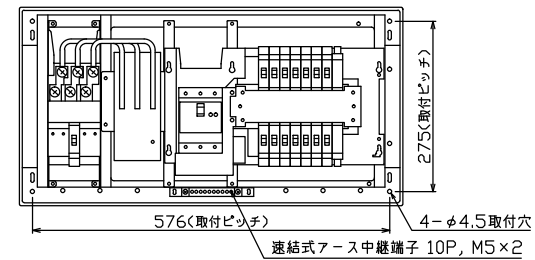

配線孔寸法図(//部開口)

端子台：最大入線容量 38mm<sup>2</sup> 150A 端子ねじM8

1φ3W リミッタースペース付  
(リミッター用電線14mm<sup>2</sup>同梱)

主幹 ELB 3P 50AF BC 5.0kA  
30mA高速形 単3中性線欠相保護付

分岐 MCB 2P 30AF BC 2.5kA  
コード短絡保護機能付

⑭回路：IHクッキングヒーター用配線用遮断器

Ⓐ回路：エコキュート用配線用遮断器

エコキュート用遮断器	リミッタースペース (木板)	主閉閉器 漏電遮断器	一次送り回路	分岐開閉器数			増回路スペース	付属機器取付スペース (木板)	分電盤定格	キャビネット仕様		日付	名称	面	担当	
安全ブレーカ 2P2E (200V) BC-2NA	20A 有	3P2E 漏電遮断器	P E A	安全ブレーカ 2P1E 20A	安全ブレーカ 2P2E 20A	安全ブレーカ 2P2E 30A (200V) (IH用)	2	(175×75)	60A	形式 露出・半埋込兼用形	材質 難燃性合成樹脂 (自己消火性)	色彩 マンセル 8GY9,7/0,2	1/8 (A3基準)	整理番号		
		40A	-	10	3	1							住宅用分電盤			
		GBU-53:1HCC		BC-1NA	BC-2NA	BC-2NA							NMLG34142IB2			
													(エコキュート・IHクッキングヒーター用)			