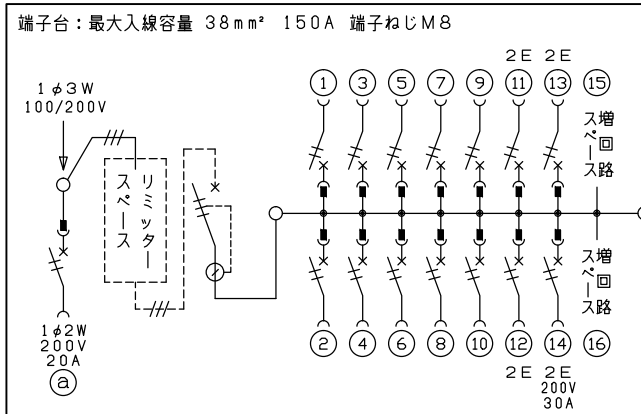

配線孔寸法図(//部開口)

端子台：最大入線容量 38mm<sup>2</sup> 150A 端子ねじM8

1φ3W リミッタースペース付  
(リミッター用電線14mm<sup>2</sup>同梱)

主幹 ELB 3P 50AF BC 5.0kA  
30mA高速形 単3中性線欠相保護付

分岐 MCB 2P 30AF BC 2.5kA  
コード短絡保護機能付

⑭回路：IHクッキングヒーター用配線用遮断器

Ⓐ回路：エコキュート用配線用遮断器

エコキュート用遮断器	リミッタースペース (木板)	主閉閉器 漏電遮断器	一次送り回路	分岐開閉器数			増回路スペース	付属機器取付スペース (木板)	分電盤定格	キャビネット仕様		日付	名称	面	担当	
安全ブレーカ 2P2E (200V) BC-2NA	20A 有	3P2E 漏電遮断器	P E A	安全ブレーカ 2P1E 20A	安全ブレーカ 2P2E 20A	安全ブレーカ 2P2E 30A (200V) (IH用)	2	(175×75)	60A	形式 露出・半埋込兼用形	材質 難燃性合成樹脂 (自己消火性)	色彩 マンセル 8GY9,7/0,2	1/8 (A3基準)	整理番号		
		40A	-	10	3	1							住宅用分電盤			
		GBU-53:1HCC		BC-1NA	BC-2NA	BC-2NA							NMLG34142IB2			
													(エコキュート・IHクッキングヒーター用)			