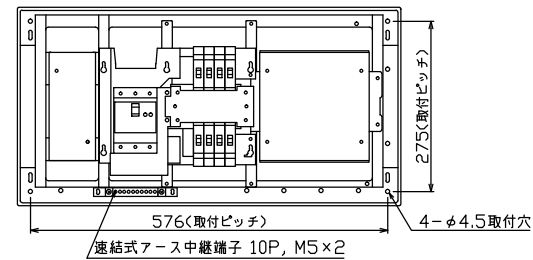

配線孔寸法図(//部開口)

1φ3W リミッタースペース付
(リミッター用電線 14mm² 同梱)
主幹) ELB 3P 50AF BC 5.0kA
30mA高速形 単3中性線欠相保護付
分岐) MCB 2P 30AF BC 2.5kA
コード短絡保護機能付

リミッター スペース (木板) (175×75) 有	主閉閉器		分岐閉閉器数				付属機器取付 スペース (木板) (175×177) 有	分電盤定格		キャビネット仕様		日付	名称	面	担当		
	漏電遮断器	一次送り回路	安全ブレーカ	安全ブレーカ	増回路 スペース	増回路 スペース		定格電流	60 A	形式	露出・半埋込兼用形					承認	検図
GBU-53-1HEC	3P2E	PE A	2P1E 20A	2P2E 20A	PE A	PE A				材質	難燃性合成樹脂 (自己消火性)	近藤	羽生	吉	長力	整理 番号	住宅用分電盤
	40 A	-	6	2						色彩	マンセル 8GY9,7/0,2	内外電機株式会社				品名	NMLG3408D
			BC-1NA	BC-2NA								品番					