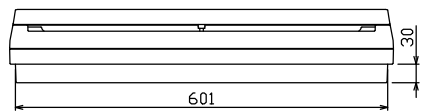

配線孔寸法図(//部開口)

1φ3W リミッタースペース付
(リミッター用電線 14mm² 同梱)
主幹) ELB 3P 50AF BC 5.0kA
30mA高速形 単3中性線欠相保護付
分岐) MCB 2P 30AF BC 2.5kA
コード短絡保護機能付

リミッター スペース (木板) (175×75) 有	主閉閉器		分岐閉閉器数				付属機器取付 スペース (木板) (175×177) 有	分電盤定格		キャビネット仕様		日付	名称	面	担当		
	漏電遮断器	一次送り回路	安全ブレーカ	安全ブレーカ	増回路 スペース	増回路 スペース		定格電流	60 A	形式	露出・半埋込兼用形					承認	検図
GBU-53-1HEC	3P2E	PE A	2P1E 20A	2P2E 20A	PE A	PE A				材質	難燃性合成樹脂 (自己消火性)	近藤	羽生	吉	長力	整理 番号	住宅用分電盤
	40 A	-	6	2						色彩	マンセル 8GY9,7/0,2	内外電機株式会社				品名	NMLG3408D
			BC-1NA	BC-2NA								品番					