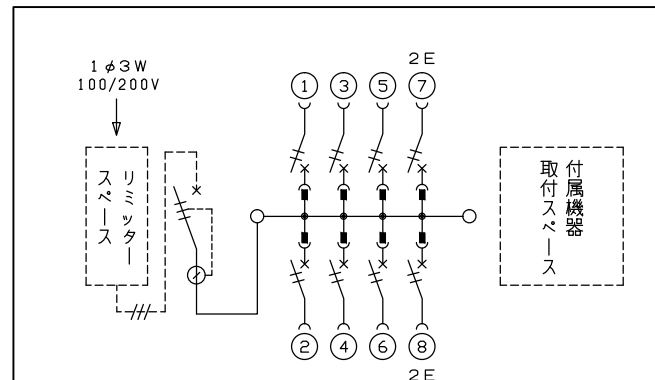

配線孔寸法図(//部開口)

1φ3W リミッタースペース付
(リミッター用電線 14mm² 同梱)
主幹) ELB 3P 50AF BC 5.0kA
30mA高速形 単3中性線欠相保護付
分岐) MCB 2P 30AF BC 2.5kA
コード短絡保護機能付

リミッター スペース (木板) (175×75) 有	主閉閉器		分岐閉閉器数				付属機器取付 スペース (木板) (175×177) 有	分電盤定格		キャビネット仕様		日付	名称	面	担当		
	漏電遮断器	一次送り回路	安全ブレーカ	安全ブレーカ	増回路 スペース	増回路 スペース		定格電流	60 A	形式	露出・半埋込兼用形					承認	検図
GBU-53-1HEC	3P2E	PE A	2P1E 20A	2P2E 20A	PE A	PE A				材質	難燃性合成樹脂 (自己消火性)	近藤	羽生	吉	長力	整理 番号	住宅用分電盤
	40 A	-	6	2						色彩	マンセル 8GY9,7/0,2	内外電機株式会社				品名	NMLG3408D
			BC-1NA	BC-2NA								品番					