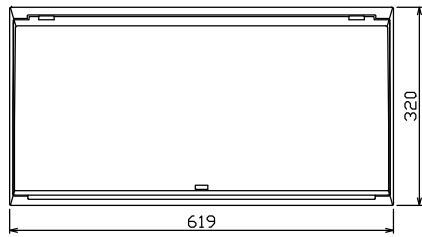

配線孔寸法図(//部開口)

1φ3W リミッタースペース付
(リミッター用電線 14mm² 同梱)
主幹) ELB 3P 50AF BC 5.0kA
30mA高速形 単3中性線欠相保護付
分岐) MCB 2P 30AF BC 2.5kA
コード短絡保護機能付

リミッター スペース (木板) (175×75) 有	主閉閉器		分岐閉閉器数				付属機器取付 スペース (木板) (175×177) 有	分電盤定格		キャビネット仕様		日付	名称	面	担当		
	漏電遮断器	一次送り回路	安全ブレーカ	安全ブレーカ	増回路 スペース	増回路 スペース		定格電流	60 A	形式	露出・半埋込兼用形					承認	検図
GBU-53-1HEC	3P2E	PE A	2P1E 20A	2P2E 20A	PE A	PE A				材質	難燃性合成樹脂 (自己消火性)	近藤	羽生	吉	長力	整理 番号	住宅用分電盤
	40 A	-	6	2						色彩	マンセル 8GY9,7/0,2	内外電機株式会社				品名	NMLG3408D
			BC-1NA	BC-2NA								品番					