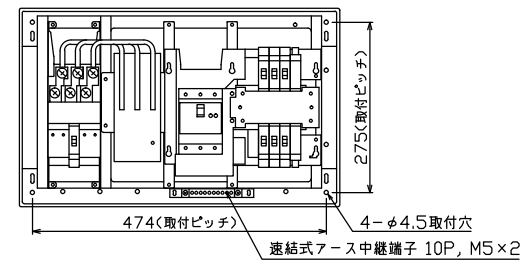

配線孔寸法図(//部開口)

エコキュート用遮断器	リミッター スペース (木板)	主閉閉器 漏電遮断器	一次送り回路	分岐開閉器数				付属機器取付 スペース (木板)	分電盤定格	キャビネット仕様		日付	名称	面	担当	
安全ブレーカ 2P2E (200V)	30A 有	3P2E 40A	PE A	安全ブレーカ 2P1E 20A	安全ブレーカ 2P2E 20A	安全ブレーカ 2P2E 30A (200V) (IH用)	増回路 スペース	60A	形式	露出・半埋込兼用形	承認	1/8 (A3基準)	整理 番号			
BC-2NA		GBU-53:1HEC		BC-1NA	BC-2NA	BC-2NA	2		材質	難燃性合成樹脂 (自己消火性)	検図	設計	品名			
									色彩	マンセル 8GY9,7/0,2	製図	製造	品番			
											内外電機株式会社		住宅用分電盤			
													NMLG34062IB3 (エコキュート・IHクッキングヒーター用)			