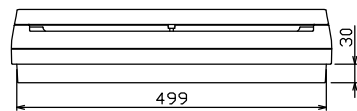

配線孔寸法図(//部開口)

エコキュート用遮断器	リミッター スペース (木板)	主閉閉器 漏電遮断器	一次送り回路	分岐開閉器数				付属機器取付 スペース (木板)	分電盤定格	キャビネット仕様		日付	名称	面	担当	
安全ブレーカ 2P2E (200V)	30A 有	3P2E 40A	PE A	安全ブレーカ 2P1E 20A	安全ブレーカ 2P2E 20A	安全ブレーカ 2P2E 30A (200V) (IH用)	増回路 スペース	60A	形式	露出・半埋込兼用形	承認	1/8 (A3基準)	整理 番号			
BC-2NA		GBU-53:1HEC		BC-1NA	BC-2NA	BC-2NA	2		材質	難燃性合成樹脂 (自己消火性)	検図	設計	品名			
									色彩	マンセル 8GY9,7/0,2	製図	製造	品番			
											内外電機株式会社		住宅用分電盤			
													NMLG34062IB3 (エコキュート・IHクッキングヒーター用)			