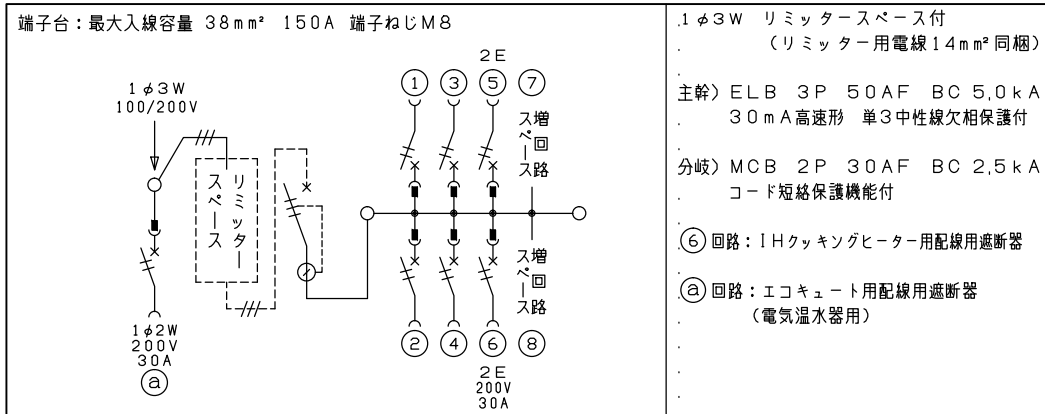

配線孔寸法図(//部開口)

エコキュート用遮断器	リミッター スペース (木板)	主閉閉器 漏電遮断器	一次送り回路	分岐開閉器数				付属機器取付 スペース (木板)	分電盤定格	キャビネット仕様		日付	名称	面	担当	
安全ブレーカ 2P2E (200V)	30A 有	3P2E 40A	PE A	安全ブレーカ 2P1E 20A	安全ブレーカ 2P2E 20A	安全ブレーカ 2P2E 30A (200V) (IH用)	増回路 スペース	60A	形式	露出・半埋込兼用形	承認	1/8 (A3基準)	整理 番号			
BC-2NA		GBU-53:1HEC		BC-1NA	BC-2NA	BC-2NA	2		材質	難燃性合成樹脂 (自己消火性)	検図	設計	品名			
									色彩	マンセル 8GY9,7/0,2	製図	製造	品番			
											内外電機株式会社		住宅用分電盤			
													NMLG34062IB3 (エコキュート・IHクッキングヒーター用)			