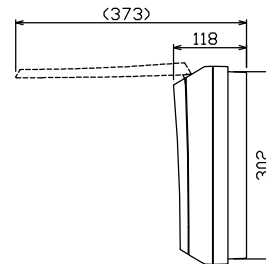

配線孔寸法図(//部開口)

エコキュート用遮断器	リミッター スペース (木板)	主閉閉器 漏電遮断器	一次送り回路	分岐開閉器数				付属機器取付 スペース (木板)	分電盤定格	キャビネット仕様		日付	名称	面	担当	
安全ブレーカ 2P2E (200V)	30A 有	3P2E 40A	PE A	安全ブレーカ 2P1E 20A	安全ブレーカ 2P2E 20A	安全ブレーカ 2P2E 30A (200V) (IH用)	増回路 スペース	60A	形式	露出・半埋込兼用形	承認	1/8 (A3基準)	整理 番号			
BC-2NA		GBU-53:1HEC		BC-1NA	BC-2NA	BC-2NA	2		材質	難燃性合成樹脂 (自己消火性)	検図	設計	品名			
									色彩	マンセル 8GY9,7/0,2	製図	製造	品番			
											内外電機株式会社		住宅用分電盤			
													NMLG34062IB3 (エコキュート・IHクッキングヒーター用)			