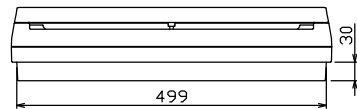

配線孔寸法図(//部開口)

端子台：最大入線容量 38mm² 150A 端子ねじM8

1φ3W リミッタースペース付
(リミッター用電線14mm²同梱)

主幹 ELB 3P 50AF BC 5.0kA
30mA高速形 単3中性線欠相保護付

分岐 MCB 2P 30AF BC 2.5kA
コード短絡保護機能付

⑥回路：IHクッキングヒーター用配線用遮断器

②回路：エコキュート用配線用遮断器

エコキュート用遮断器	リミッター スペース (木板)	主閉閉器 漏電遮断器	一次送り回路	分岐開閉器数			増回路 スペース	付属機器取付 スペース (木板)	分電盤定格	キャビネット仕様		日付	名称	面	担当	
安全ブレーカ 2P2E (200V)	20A BC-2NA	3P2E GBU-53:1HEC	P E A	安全ブレーカ 2P1E 20A	安全ブレーカ 2P2E 20A	安全ブレーカ 2P2E 30A (200V) (IH用)	2	(175×75)	60A	形式 露出・半埋込兼用形	材質 難燃性合成樹脂 (自己消火性)	1/8 (A3基準)	整理 番号			
	有	40A	-	4	1	1				色彩 マンセル 8GY9,7/0,2	承認 検図 設計 製図		品名 住宅用分電盤			
				BC-1NA	BC-2NA	BC-2NA					近藤 羽生 吉 長力		品番 NMLG34062IB2 (エコキュート・IHクッキングヒーター用)			