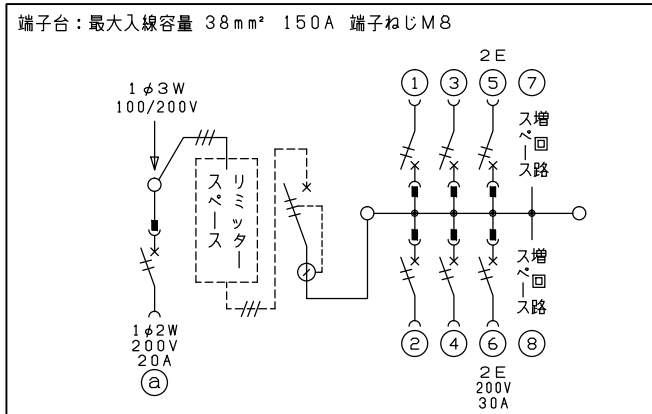

配線孔寸法図(//部開口)

端子台：最大入線容量 38mm² 150A 端子ねじM8

1φ3W リミッタースペース付
(リミッター用電線14mm²同梱)

主幹 ELB 3P 50AF BC 5.0kA
30mA高速形 単3中性線欠相保護付

分岐 MCB 2P 30AF BC 2.5kA
コード短絡保護機能付

⑥回路：IHクッキングヒーター用配線用遮断器

②回路：エコキュート用配線用遮断器

エコキュート用遮断器	リミッター スペース (木板)	主閉閉器 漏電遮断器	一次送り回路	分岐開閉器数			増回路 スペース	付属機器取付 スペース (木板)	分電盤定格	キャビネット仕様		日付	名称	面	担当	
安全ブレーカ 2P2E (200V)	20A BC-2NA	3P2E GBU-53:1HEC	P E A	安全ブレーカ 2P1E 20A	安全ブレーカ 2P2E 20A	安全ブレーカ 2P2E 30A (200V) (IH用)	2	(175×75)	60A	形式 露出・半埋込兼用形	材質 難燃性合成樹脂 (自己消火性)	1/8 (A3基準)	整理 番号			
	有	40A	-	4	1	1				色彩 マンセル 8GY9,7/0,2	承認 検図 設計 製図		品名 住宅用分電盤			
				BC-1NA	BC-2NA	BC-2NA					近藤 羽生 吉 長力		品番 NMLG34062IB2 (エコキュート・IHクッキングヒーター用)			