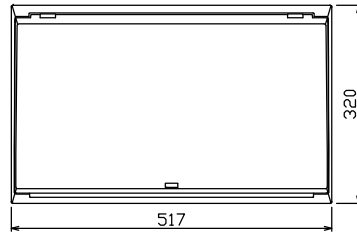

配線孔寸法図(//部開口)

端子台：最大入線容量 38mm² 150A 端子ねじM8

1φ3W リミッタースペース付
(リミッター用電線14mm²同梱)

主幹 ELB 3P 50AF BC 5.0kA
30mA高速形 単3中性線欠相保護付

分岐 MCB 2P 30AF BC 2.5kA
コード短絡保護機能付

⑥回路：IHクッキングヒーター用配線用遮断器

②回路：エコキュート用配線用遮断器

エコキュート用遮断器	リミッター スペース (木板)	主閉閉器 漏電遮断器	一次送り回路	分岐開閉器数			増回路 スペース	付属機器取付 スペース (木板)	分電盤定格	キャビネット仕様		日付	名称	面	担当	
安全ブレーカ 2P2E (200V)	20A BC-2NA	3P2E GBU-53:1HEC	P E A	安全ブレーカ 2P1E 20A	安全ブレーカ 2P2E 20A	安全ブレーカ 2P2E 30A (200V) (IH用)	2	(175×75)	60A	形式 露出・半埋込兼用形	材質 難燃性合成樹脂 (自己消火性)	1/8 (A3基準)	整理 番号			
	有	40A	-	4	1	1				色彩 マンセル 8GY9,7/0,2	承認 検図 設計 製図		品名 住宅用分電盤			
				BC-1NA	BC-2NA	BC-2NA					近藤 羽生 吉 長力		品番 NMLG34062IB2 (エコキュート・IHクッキングヒーター用)			