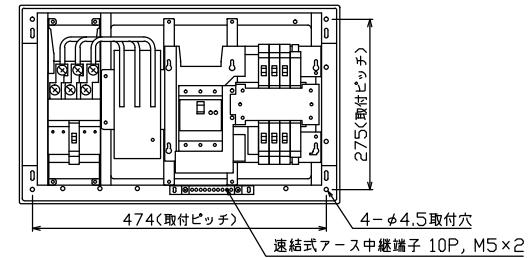

配線孔寸法図(//部開口)

端子台：最大入線容量 38mm² 150A 端子ねじM8

1φ3W リミッタースペース付
(リミッター用電線14mm²同梱)

主幹 ELB 3P 50AF BC 5.0kA
30mA高速形 単3中性線欠相保護付

分岐 MCB 2P 30AF BC 2.5kA
コード短絡保護機能付

⑥回路：IHクッキングヒーター用配線用遮断器

②回路：エコキュート用配線用遮断器

エコキュート用遮断器	リミッター スペース (木板)	主閉閉器 漏電遮断器	一次送り回路	分岐開閉器数			増回路 スペース	付属機器取付 スペース (木板)	分電盤定格	キャビネット仕様		日付	名称	面	担当	
安全ブレーカ 2P2E (200V)	20A BC-2NA	3P2E GBU-53:1HEC	P E A	安全ブレーカ 2P1E 20A	安全ブレーカ 2P2E 20A	安全ブレーカ 2P2E 30A (200V) (IH用)	2	(175×75)	60A	形式 露出・半埋込兼用形	材質 難燃性合成樹脂 (自己消火性)	1/8 (A3基準)	整理 番号			
	有	40A	-	4	1	1				色彩 マンセル 8GY9,7/0,2	承認 検図 設計 製図		品名 住宅用分電盤			
				BC-1NA	BC-2NA	BC-2NA					近藤 羽生 吉 長力		品番 NMLG34062IB2 (エコキュート・IHクッキングヒーター用)			