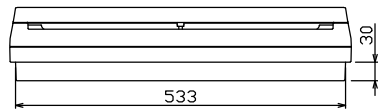

配線孔寸法図(//部開口)

端子台：最大入線容量 38mm<sup>2</sup> 150A 端子ねじM8

主幹) ELB 3P 75AF BC 5.0kA  
 30mA高速形 単3中性線欠相保護付  
 分岐) MCB 2P 30AF BC 2.5kA  
 コード短絡保護機能付  
 (22)回路：IHクッキングヒーター用配線用遮断器  
 (a)回路：エコキュート用配線用遮断器

主閉閉器	一次送り回路	分岐開閉器数			増回路スペース	付属機器取付スペース(木板)	分電盤定格	キャビネット仕様	日付	名称	面	担当
安全ブレーカ 2P2E (200V)	漏電遮断器 3P2E PE A	安全ブレーカ 2P1E 20A	安全ブレーカ 2P2E 20A	安全ブレーカ 2P2E 30A (200V) (IH用)	2	(175×75)	定格電流 100A	形式 露出・半埋込兼用形 材質 難燃性合成樹脂 (自己消火性) 色彩 マンセル 8GY9,7/0,2	1/8 (A3基準) 承認 検図 設計 製図	整理番号 品名 品番		
BC-2NA	GBU-73:1HKC	BC-1NA	BC-2NA	BC-2NA					内外電機株式会社	住宅用分電盤 NMG37222IB2 (エコキュート・IHクッキングヒーター用)		