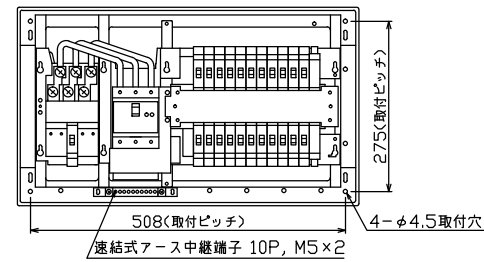

配線孔寸法図(//部開口)

端子台：最大入線容量 38mm<sup>2</sup> 150A 端子ねじM8

主幹) ELB 3P 75AF BC 5.0kA  
 30mA高速形 単3中性線欠相保護付  
 分岐) MCB 2P 30AF BC 2.5kA  
 コード短絡保護機能付  
 (22)回路：IHクッキングヒーター用配線用遮断器  
 (a)回路：エコキュート用配線用遮断器

主閉閉器	一次送り回路	分岐開閉器数			増回路スペース	付属機器取付スペース(木板)	分電盤定格	キャビネット仕様	日付	名称	面	担当
安全ブレーカ 2P2E (200V)	漏電遮断器 3P2E PE A	安全ブレーカ 2P1E 20A	安全ブレーカ 2P2E 20A	安全ブレーカ 2P2E 30A (200V) (IH用)	2	(175×75)	定格電流 100A	形式 露出・半埋込兼用形 材質 難燃性合成樹脂 (自己消火性) 色彩 マンセル 8GY9,7/0,2	1/8 (A3基準) 承認 検図 設計 製図	整理番号 品名 品番		
BC-2NA	GBU-73:1HKC	BC-1NA	BC-2NA	BC-2NA					内外電機株式会社	住宅用分電盤 NMG37222IB2 (エコキュート・IHクッキングヒーター用)		