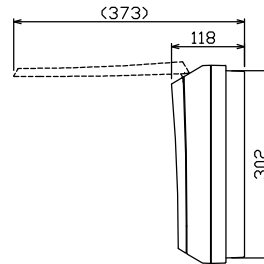

配線孔寸法図(//部開口)

端子台：最大入線容量 38mm<sup>2</sup> 150A 端子ねじM8

主幹) ELB 3P 75AF BC 5.0kA  
 30mA高速形 単3中性線欠相保護付  
 分岐) MCB 2P 30AF BC 2.5kA  
 コード短絡保護機能付  
 (22)回路：IHクッキングヒーター用配線用遮断器  
 (a)回路：エコキュート用配線用遮断器

主閉閉器	一次送り回路	分岐開閉器数			増回路スペース	付属機器取付スペース(木板)	分電盤定格	キャビネット仕様	日付	名称	面	担当
安全ブレーカ 2P2E (200V)	漏電遮断器 3P2E PE A	安全ブレーカ 2P1E 20A	安全ブレーカ 2P2E 20A	安全ブレーカ 2P2E 30A (200V) (IH用)	2	(175×75)	定格電流 100A	形式 露出・半埋込兼用形 材質 難燃性合成樹脂 (自己消火性) 色彩 マンセル 8GY9,7/0,2	1/8 (A3基準) 承認 検図 設計 製図	整理番号 品名 品番		
BC-2NA	GBU-73:1HKC	BC-1NA	BC-2NA	BC-2NA					内外電機株式会社	住宅用分電盤 NMG37222IB2 (エコキュート・IHクッキングヒーター用)		