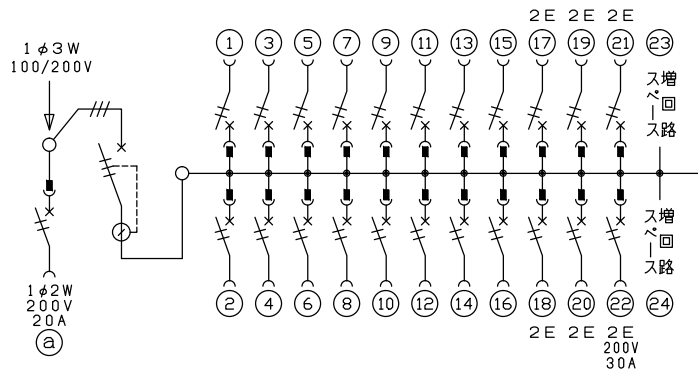

配線孔寸法図(//部開口)

端子台：最大入線容量 38mm<sup>2</sup> 150A 端子ねじM8

主幹) ELB 3P 75AF BC 5.0kA  
 30mA高速形 単3中性線欠相保護付  
 分岐) MCB 2P 30AF BC 2.5kA  
 コード短絡保護機能付  
 (22)回路：IHクッキングヒーター用配線用遮断器  
 (a)回路：エコキュート用配線用遮断器

主閉閉器	一次送り回路	分岐開閉器数			増回路スペース	付属機器取付スペース(木板)	分電盤定格	キャビネット仕様	日付	名称	面	担当
安全ブレーカ 2P2E (200V)	漏電遮断器 3P2E PE A	安全ブレーカ 2P1E 20A	安全ブレーカ 2P2E 20A	安全ブレーカ 2P2E 30A (200V) (IH用)	2	(175×75)	定格電流 100A	形式 露出・半埋込兼用形 材質 難燃性合成樹脂 (自己消火性) 色彩 マンセル 8GY9,7/0,2	1/8 (A3基準) 承認 検図 設計 製図	整理番号 品名 品番		
BC-2NA	GBU-73:1HKC	BC-1NA	BC-2NA	BC-2NA					内外電機株式会社	住宅用分電盤 NMG37222IB2 (エコキュート・IHクッキングヒーター用)		